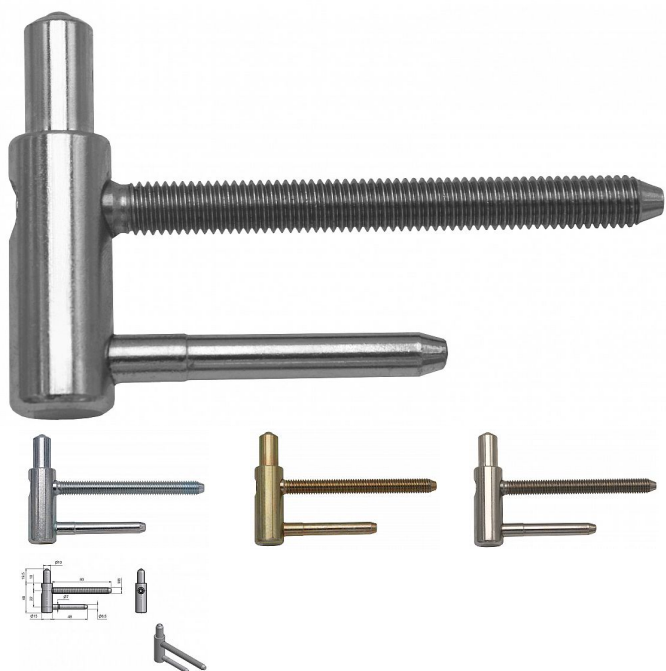

Spodný diel dverného pántu TRIO 15 SD M8x80 6955

» ZÁVESY, PÁNTY » DVERNÉ » Nastavitelné

Kód produktu

MP05032-0485

Spodní díl závěsu TRIO 15 se závitem M8 pro dřevěnou nebo kovovou zárubeň. Ve spojení s vrchním dílem je závěs seřiditelný ve třech směrech.

Závěs je vhodný pro protipožární zkoušky. Upozornění: Protipožární závěsy je nutno odzkoušet v celém kompletu s dveřmi a zárubní!

Závěs lze překrýt plastovými či kovovými ozdobnými návleky.

Dostupnost na hlavním sklade:

u dodávatele

Dostupné množství u dodávatele:

momentálně nedostupné

Popis

Průměr pantu (vnější) 15 mm Únosnost / ks (v kg) 40.00

Typ závěsu Spodní díl (SD) Typ dveří Interiérové

Orientace dveří nebo okna Pro pravé i levé dveře

dílu K zašroubování Průměr závitu svorníku(ů) M8 Délka

svorníku(ů) 80 mm Výška čepu 19,5 mm Český výrobek

Ano