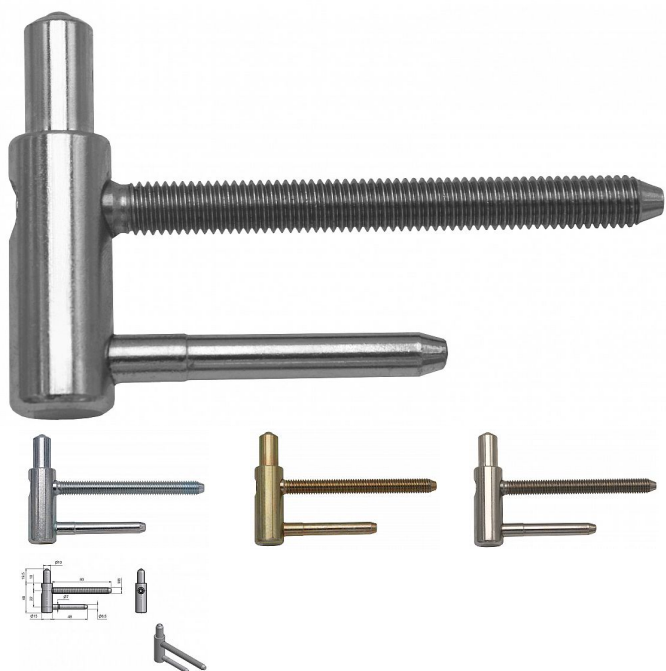

# Spodný diel dverného pántu TRIO 15 SD M8x80 6955

» ZÁVESY, PÁNTY » DVERNÉ » Nastavitelné

Kód produktu

MP05032-0485

Spodní díl závěsu TRIO 15 se závitem M8 pro dřevěnou nebo kovovou zárubeň. Ve spojení s vrchním dílem je závěs seřiditelný ve třech směrech.

Závěs je vhodný pro protipožární zkoušky. Upozornění: Protipožární závěsy je nutno odzkoušet v celém kompletu s dveřmi a zárubní!

Závěs lze překrýt plastovými či kovovými ozdobnými návleky.

Dostupnost na hlavním sklade:

## Popis

Průměr pantu (vnější) 15 mm Únosnost / ks (v kg) 40.00

Typ závěsu Spodní díl (SD) Typ dveří Interiérové

Orientace dveří nebo okna Pro pravé i levé dveře

(zárubeň) Provedení dveří S polodrážkou Typ zárubně

svorníku(ů) 80 mm Výška čepu 19,5 mm Český výrobek

Ano