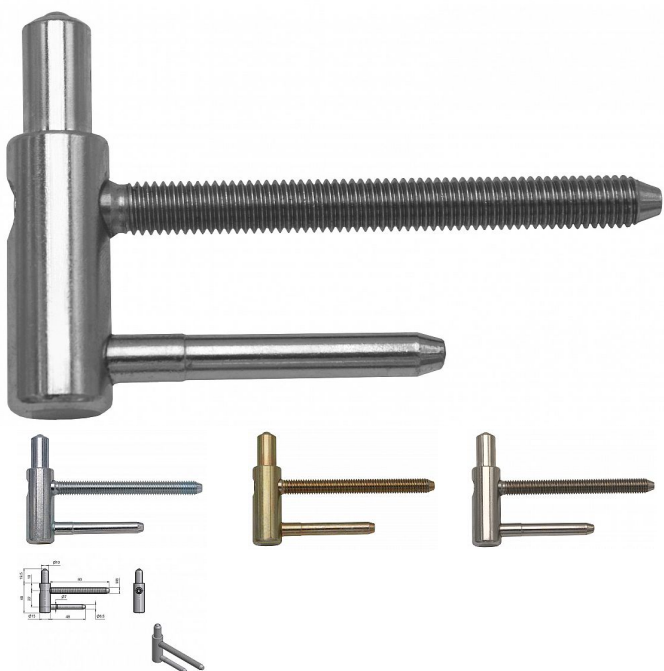

Spodný diel dverného pántu TRIO 15 SD M8x80 6955

» ZÁVESY, PÁNTY » DVERNÉ » Nastavitelné

Kód produktu

MP05032-0485

Spodní díl závěsu TRIO 15 se závitem M8 pro dřevěnou nebo kovovou zárubeň. Ve spojení s vrchním dílem je závěs seřiditelný ve třech směrech.

Závěs je vhodný pro protipožární zkoušky. Upozornění: Protipožární závěsy je nutno odzkoušet v celém kompletu s dveřmi a zárubní!

Závěs lze překrýt plastovými či kovovými ozdobnými návleky.

Dostupnost na hlavním sklade:

u dodávatele

Dostupné množství u dodávatele:

momentálně nedostupné

Popis

Průměr pantu (vnější) 15 mm Únosnost / ks (v kg) 40.00

Typ závěsu Spodní díl (SD) Typ dveří Interiérové

Orientace dveří nebo okna Pro pravé i levé dveře

dílu K zašroubování Průměr závitu svorníku(ů) M8 Délka

svorníku(ů) 80 mm Výška čepu 19,5 mm Český výrobek

Ano