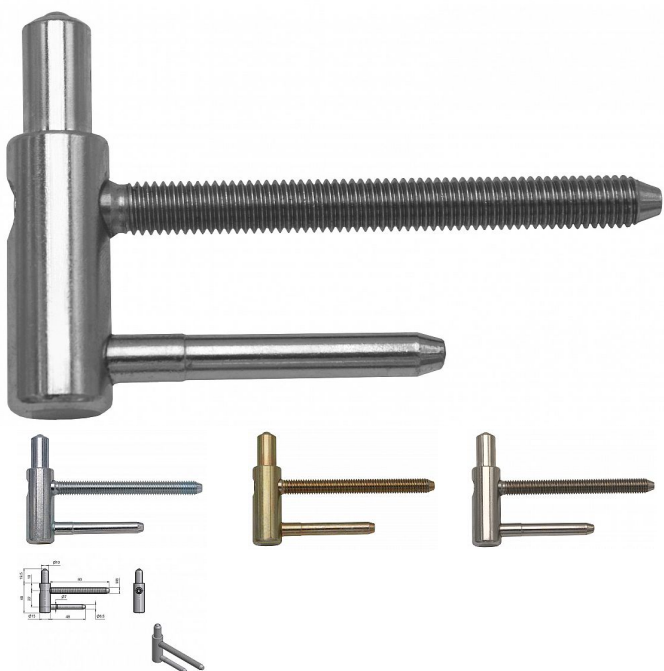

Spodný diel dverného pántu TRIO 15 SD M8x80 6955

» ZÁVESY, PÁNTY » DVERNÉ » Nastaviteľné

Kód produktu

MP05032-0485

Spodní díl závěsu TRIO 15 se závitem M8 pro dřevěnou nebo kovovou zárubeň. Ve spojení s vrchním dílem je závěs seřiditelný ve třech směrech.

Závěs je vhodný pro protipožární zkoušky. Upozornění: Protipožární závěsy je nutno odzkoušet v celém kompletu s dveřmi a zárubní!

Závěs lze překrýt plastovými či kovovými ozdobnými návleky.

Dostupnosť na hlavnom sklade:

(zárubeň) Provedení dveří S polodrážkou Typ zárubně

Dřevo masiv , Kov Ukončení výrobku Bez ozdoby

Materiál výrobku (převažující) Ocel Požární odolnost ano

(vhodný pro protipožární zkoušky) Uchycení spodního

dílu K zašroubování Průměr závitu svorníku(ů) M8 Délka

svorníku(ů) 80 mm Výška čepu 19,5 mm Český výrobek

Ano