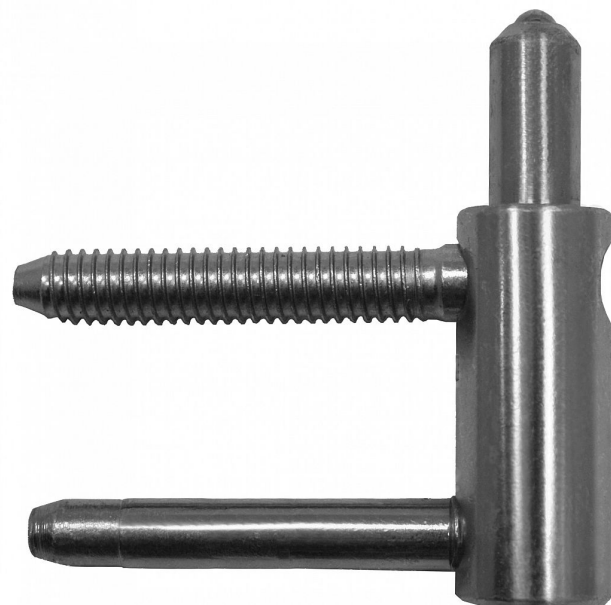

Spodný diel dverného závesu TRIO 20 6932

» ZÁVESY, PÁNTY » DVERNÉ » Nastaviteľné

Kód produktu

MP05032-0530

Spodní díl - určen pro zárubeň. Spolu s vrchním dílem slouží k otočnému spojení dveřního křídla se zárubní. Komplet je seřiditelný ve třech směrech. Závěsy můžete překrýt ozdobnými plastovými nebo kovovými návleky.

Dostupnosť na hlavnom sklade:

u dodávateľa

Dostupné množstvo u dodávateľa:

momentálne nedostupné

Popis

Průměr pantu (vnější) 20 mm Únosnost / ks (v kg) 50.00
Typ závěsu Spodní díl (SD) Typ dveří Vchodové
Orientace dveří nebo okna Pro pravé i levé dveře
(zárubeň) Provedení dveří S polodrážkou Typ zárubně
Dřevo masiv Ukončení výrobku Bez ozdoby Materiál
výrobku (převažující) Ocel Požární odolnost ne Uchycení
spodního dílu K zašroubování Průměr závitu svorníku(ů)
Speciální závit do dřeva \varnothing 9.6 Délka svorníku(ů) 56,6
mm Výška čepu 25,6 mm Český výrobek Ano