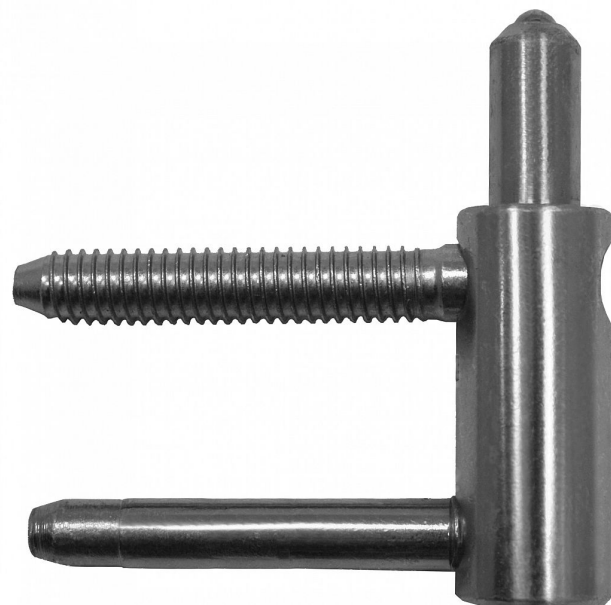

# Spodný diel dverného závesu TRIO 20 6932

» ZÁVESY, PÁNTY » DVERNÉ » Nastaviteľné

Kód produktu

MP05032-0530

Spodní díl - určen pro zárubeň. Spolu s vrchním dílem slouží k otočnému spojení dveřního křídla se zárubní. Komplet je seřiditelný ve třech směrech. Závěsy můžete překrýt ozdobnými plastovými nebo kovovými návleky.

## Popis

Průměr pantu (vnější) 20 mm Únosnost / ks (v kg) 50.00  
Typ závěsu Spodní díl (SD) Typ dveří Vchodové  
Orientace dveří nebo okna Pro pravé i levé dveře  
(zárubeň) Provedení dveří S polodrážkou Typ zárubně  
Dřevo masiv Ukončení výrobku Bez ozdoby Materiál  
výrobku (převažující) Ocel Požární odolnost ne Uchycení  
spodního dílu K zašroubování Průměr závitu svorníku(ů)  
Speciální závit do dřeva  $\varnothing$  9.6 Délka svorníku(ů) 56,6  
mm Výška čepu 25,6 mm Český výrobek Ano