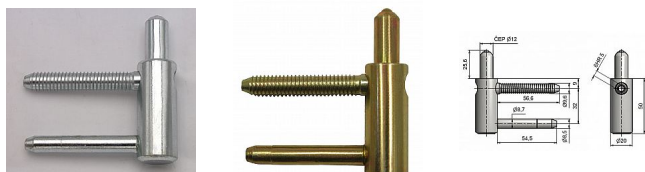

Spodný diel dverného závesu TRIO 20 6932

» ZÁVESY, PÁNTY » DVERNÉ » Nastaviteľné

Kód produktu

MP05032-0530

Spodní díl - určen pro zárubeň. Spolu s vrchním dílem slouží k otočnému spojení dveřního křídla se zárubní. Komplet je seřiditelný ve třech směrech. Závěsy můžete překrýt ozdobnými plastovými nebo kovovými návleky.

Dostupnosť na hlavnom sklade:

u dodávateľa

Dostupné množstvo u dodávateľa:

momentálne nedostupné

Popis

Průměr pantu (vnější) 20 mm Únosnost / ks (v kg) 50.00
Typ závěsu Spodní díl (SD) Typ dveří Vchodové
Orientace dveří nebo okna Pro pravé i levé dveře
(zárubeň) Provedení dveří S polodrážkou Typ zárubně
Dřevo masiv Ukončení výrobku Bez ozdoby Materiál
výrobku (převažující) Ocel Požární odolnost ne Uchycení
spodního dílu K zašroubování Průměr závitu svorníku(ů)
Speciální závit do dřeva \varnothing 9.6 Délka svorníku(ů) 56,6
mm Výška čepu 25,6 mm Český výrobek Ano