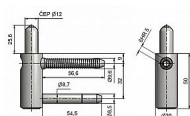

Spodný diel dverného závesu TRIO 20 6932

» ZÁVESY, PÁNTY » DVERNÉ » Nastaviteľné

Kód produktu

MP05032-0530

Spodní díl - určen pro zárubeň. Spolu s vrchním dílem slouží k otočnému spojení dveřního křídla se zárubní. Komplet je seřiditelný ve třech směrech. Závěsy můžete překrýt ozdobnými plastovými nebo kovovými návleky.

Dostupnost na hlavnem sklade:

u dodávateľa

Dostupné množstvo u dodávateľa:

momentálne nedostupné

Popis

Průměr pantu (vnější) 20 mm Únosnost / ks (v kg) 50.00
Typ závěsu Spodní díl (SD) Typ dveří Vchodové
Orientace dveří nebo okna Pro pravé i levé dveře
(zárubeň) Provedení dveří S polodrážkou Typ zárubně
Dřevo masiv Ukončení výrobku Bez ozdoby Materiál
výrobku (převažující) Ocel Požární odolnost ne Uchycení
spodního dílu K zašroubování Průměr závitu svorníku(ů)
Speciální závit do dřeva \varnothing 9.6 Délka svorníku(ů) 56,6
mm Výška čepu 25,6 mm Český výrobek Ano