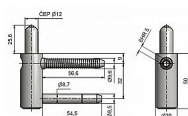

Spodný diel dverného závesu TRIO 20 6932

» ZÁVESY, PÁNTY » DVERNÉ » Nastaviteľné

Kód produktu

MP05032-0530

Spodní díl - určen pro zárubeň. Spolu s vrchním dílem slouží k otočnému spojení dveřního křídla se zárubní. Komplet je seřiditelný ve třech směrech. Závěsy můžete překrýt ozdobnými plastovými nebo kovovými návleky.

Dostupnost na hlavnem sklade:

u dodávateľa

Dostupné množstvo u dodávateľa:

momentálne nedostupné

Popis

Průměr pantu (vnější) 20 mm Únosnost / ks (v kg) 50.00
Typ závěsu Spodní díl (SD) Typ dveří Vchodové
Orientace dveří nebo okna Pro pravé i levé dveře
(zárubeň) Provedení dveří S polodrážkou Typ zárubně
Dřevo masiv Ukončení výrobku Bez ozdoby Materiál
výrobku (převažující) Ocel Požární odolnost ne Uchycení
spodního dílu K zašroubování Průměr závitu svorníku(ů)
Speciální závit do dřeva \varnothing 9.6 Délka svorníku(ů) 56,6
mm Výška čepu 25,6 mm Český výrobek Ano