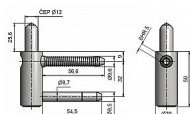

# Spodný diel dverného závesu TRIO 20 6932

» ZÁVESY, PÁNTY » DVERNÉ » Nastaviteľné

Kód produktu

MP05032-0530

Spodní díl - určen pro zárubeň. Spolu s vrchním dílem slouží k otočnému spojení dveřního křídla se zárubní. Komplet je seřiditelný ve třech směrech. Závěsy můžete překrýt ozdobnými plastovými nebo kovovými návleky.

## Popis

Průměr pantu (vnější) 20 mm Únosnost / ks (v kg) 50.00  
Typ závěsu Spodní díl (SD) Typ dveří Vchodové  
Orientace dveří nebo okna Pro pravé i levé dveře  
(zárubeň) Provedení dveří S polodrážkou Typ zárubně  
Dřevo masiv Ukončení výrobku Bez ozdoby Materiál  
výrobku (převažující) Ocel Požární odolnost ne Uchycení  
spodního dílu K zašroubování Průměr závitu svorníku(ů)  
Speciální závit do dřeva  $\varnothing$  9.6 Délka svorníku(ů) 56,6  
mm Výška čepu 25,6 mm Český výrobek Ano