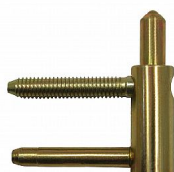

Spodný diel dverného závesu TRIO 20 6932

» ZÁVESY, PÁNTY » DVERNÉ » Nastaviteľné

Kód produktu

MP05032-0530

Spodní díl - určen pro zárubeň. Spolu s vrchním dílem slouží k otočnému spojení dveřního křídla se zárubní. Komplet je seřiditelný ve třech směrech. Závěsy můžete překrýt ozdobnými plastovými nebo kovovými návleky.

Dostupnost na hlavnem sklade:

u dodávateľa

Dostupné množstvo u dodávateľa:

momentálne nedostupné

Popis

Průměr pantu (vnější) 20 mm Únosnost / ks (v kg) 50.00
Typ závěsu Spodní díl (SD) Typ dveří Vchodové
Orientace dveří nebo okna Pro pravé i levé dveře
(zárubeň) Provedení dveří S polodrážkou Typ zárubně
Dřevo masiv Ukončení výrobku Bez ozdoby Materiál
výrobku (převažující) Ocel Požární odolnost ne Uchycení
spodního dílu K zašroubování Průměr závitu svorníku(ů)
Speciální závit do dřeva \varnothing 9.6 Délka svorníku(ů) 56,6
mm Výška čepu 25,6 mm Český výrobek Ano