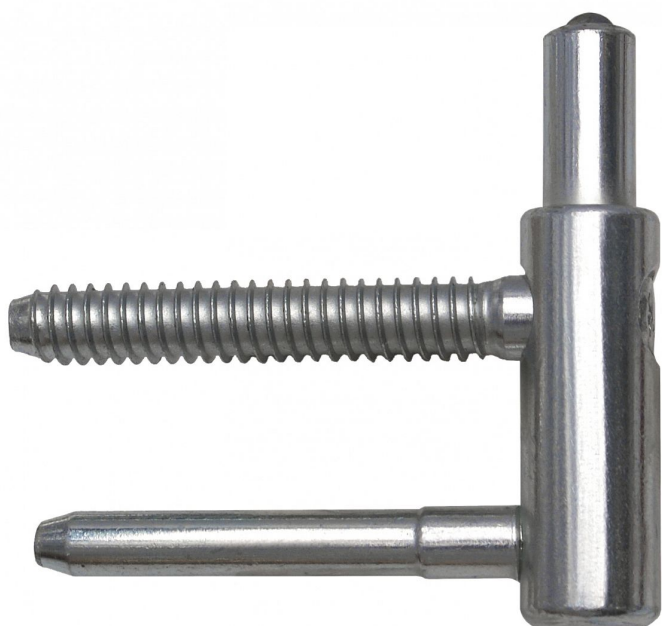

Spodný diel EXPERT 13.5 okenný 5412 modrý zinok

» ZÁVESY, PÁNTY » DVERNÉ » Nastavitelné

Popis

Katalogové číslo 5412 Průměr pantu (vnější) 13,5 mm
Únosnost / ks (v kg) 17.50 Typ závěsu Spodní díl (SD)
Orientace dveří nebo okna Pro pravé i levé okno (rám)
Ukončení výrobku Bez ozdoby Materiál výrobku
(převažující) Ocel Uchycení závěsu K zašroubování
Průměr závitu svorníku(ů) Speciální závit do dřeva \varnothing 8
Český výrobek Ano

Dodávateľské číslo	54120530
Kód produktu	05032-0370
Balení	1 Ks

Samostatný spodní díl závěsu (pantu) pro dřevěný okenní rám s prodlouženým svorníkem.

Dostupnost na hlavnom sklade: u dodávateľa
Dostupné množstvo u dodávateľa: sklad dodávateľa