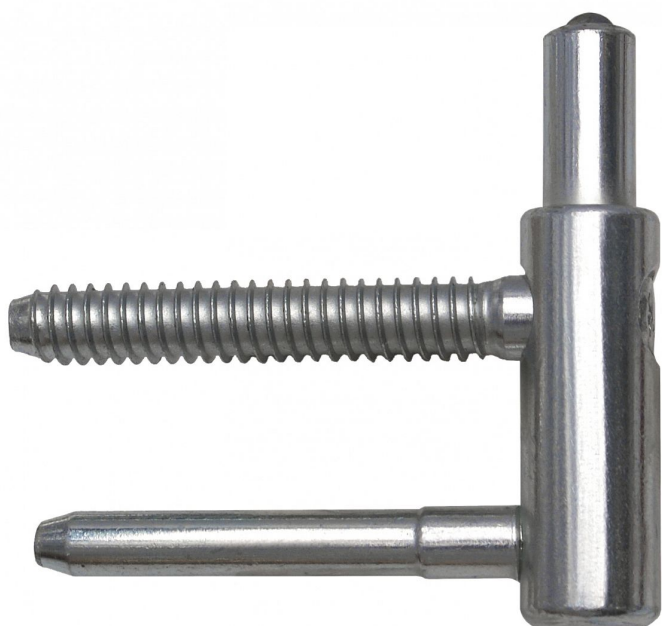

Spodný diel EXPERT 13.5 okenný 5412 modrý zinok

» ZÁVESY, PÁNTY » DVERNÉ » Nastaviteľné

Popis

Katalogové číslo 5412 Průměr pantu (vnější) 13,5 mm
Únosnost / ks (v kg) 17.50 Typ závěsu Spodní díl (SD)
Orientace dveří nebo okna Pro pravé i levé okno (rám)
Ukončení výrobku Bez ozdoby Materiál výrobku
(převažující) Ocel Uchycení závěsu K zašroubování
Průměr závitu svorníku(ů) Speciální závit do dřeva \varnothing 8
Český výrobek Ano

Dodávateľské číslo	54120530
Kód produktu	05032-0370
Balení	1 Ks

Samostatný spodní díl závěsu (pantu) pro dřevěný okenní rám s prodlouženým svorníkem.

Dostupnosť na hlavnom sklade: u dodávateľa
Dostupné množstvo u dodávateľa: sklad dodávateľa