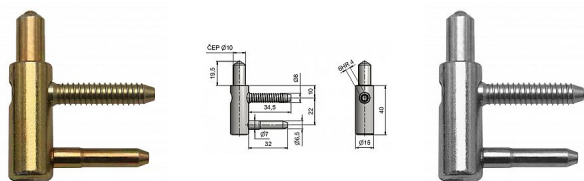

Spodný diel okenného pántu TRIO 15 6928

» ZÁVESY, PÁNTY » DVERNÉ » Nastavitelné

Kód produktu

MP05032-0440

Spodní díl závěsu TRIO seřiditelného ve třech směrech. Závěs slouží ke spojení okenního křídla a rámu (je možno použít i pro tenký dveřní rám). Závěs lze překrýt plastovými nebo kovovými ozdobnými návleky.

Dostupnosť na hlavnom sklade:

u dodávateľa

Dostupné množstvo u dodávateľa:

momentálne nedostupné

Popis

Průměr pántu (vnější) 15 mm Únosnost / ks (v kg)
15.00 Typ závěsu Spodní díl (SD) Orientace dveří
nebo okna Pro pravé i levé okno (rám) Ukončení
výrobku Bez ozdoby Materiál výrobku (převažující)
Ocel Uchycení závěsu K zašroubování Český výrobek
Ano