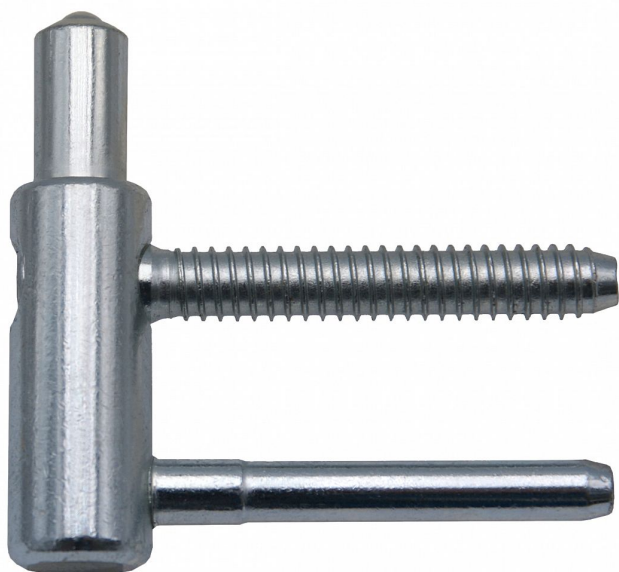

# Spodný diel TRIO 15 DZ PH modrý zinok 6930

» ZÁVESY, PÁNTY » DVERNÉ » Nastavitelné

## Popis

Průměr pantu (vnější) 15 mm Únosnost / ks (v kg) 40.00  
Typ závěsu Spodní díl (SD) Typ dveří Interiérové  
Orientace dveří nebo okna Pro pravé i levé dveře  
(zárubeň) Provedení dveří S polodrážkou Typ zárubně  
Dřevo masiv Ukončení výrobku Bez ozdoby Materiál  
výrobku (převažující) Ocel Požární odolnost ne Uchycení  
spodního dílu K zašroubování Průměr závitu svorníku(ů)  
Speciální závit do dřeva  $\varnothing$  8 Délka svorníku(ů) 49 mm  
Výška čepu 19,5 mm Český výrobek Ano

Spodní díl závěsu TRIO pro dřevěnou zárubeň. Ve spojení s vrchním dílem je záves seřiditelný ve třech směrech. Ize je překryt ozdobnými plastovými či kovovými návleky.

Dostupnost na hlavnem sklade: u dodavateľa  
Dostupné množstvo u dodavateľa: sklad dodavateľa