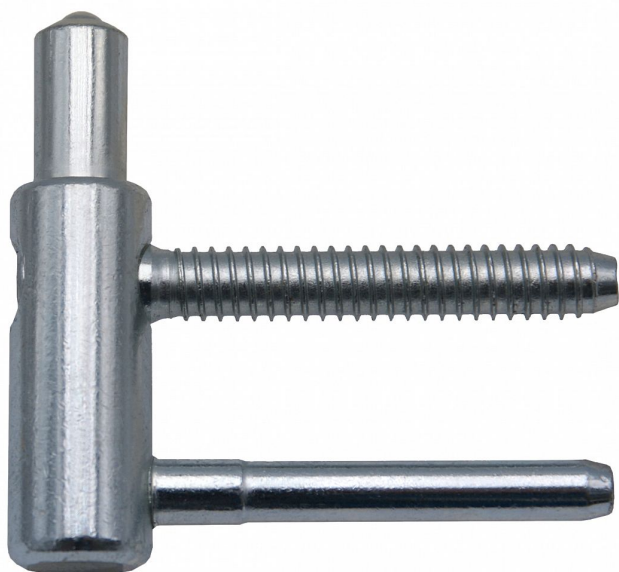

Spodný diel TRIO 15 DZ PH modrý zinok 6930

» ZÁVESY, PÁNTY » DVERNÉ » Nastavitelné

Popis

Průměr pantu (vnější) 15 mm Únosnost / ks (v kg) 40.00
Typ závěsu Spodní díl (SD) Typ dveří Interiérové
Orientace dveří nebo okna Pro pravé i levé dveře
(zárubeň) Provedení dveří S polodrážkou Typ zárubně
Dřevo masiv Ukončení výrobku Bez ozdoby Materiál
výrobku (převažující) Ocel Požární odolnost ne Uchycení
spodního dílu K zašroubování Průměr závitu svorníku(ů)
Speciální závit do dřeva \varnothing 8 Délka svorníku(ů) 49 mm
Výška čepu 19,5 mm Český výrobek Ano

| | |
|--------------------|---------------|
| Dodavatelské číslo | 69305530 |
| EAN | 8590867013180 |
| Kód produktu | 05032-0415 |
| Balení | 1 Ks |

Spodní díl závěsu TRIO pro dřevěnou zárubeň. Ve spojení s vrchním dílem je záves seřiditelný ve třech směrech. Ize je překryt ozdobnými plastovými či kovovými návleky.