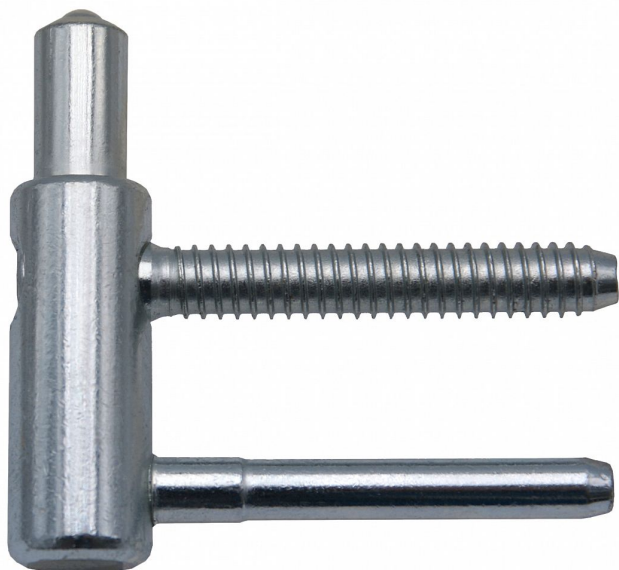

Spodný diel TRIO 15 DZ PH modrý zinok 6930

» ZÁVESY, PÁNTY » DVERNÉ » Nastavitelné

Popis

Průměr pantu (vnější) 15 mm Únosnost / ks (v kg) 40.00
Typ závěsu Spodní díl (SD) Typ dveří Interiérové
Orientace dveří nebo okna Pro pravé i levé dveře
(zárubeň) Provedení dveří S polodrážkou Typ zárubně
Dřevo masiv Ukončení výrobku Bez ozdoby Materiál
výrobku (převažující) Ocel Požární odolnost ne Uchycení
spodního dílu K zašroubování Průměr závitu svorníku(ů)
Speciální závit do dřeva \varnothing 8 Délka svorníku(ů) 49 mm
Výška čepu 19,5 mm Český výrobek Ano

Dodavatelské číslo	69305530
EAN	8590867013180
Kód produktu	05032-0415
Balení	1 Ks

Spodní díl závěsu TRIO pro dřevěnou zárubeň. Ve spojení s vrchním dílem je záves seřiditelný ve třech směrech. Ize je překryt ozdobnými plastovými či kovovými návleky.