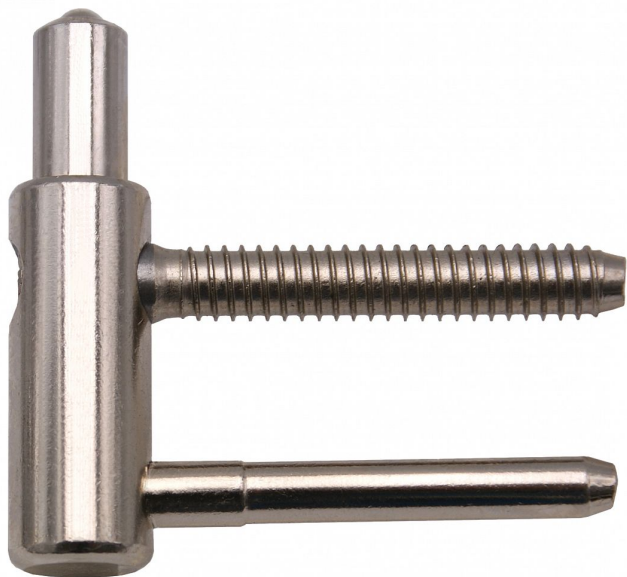

# Spodný diel TRIO 15 DZ PH nikel 6930

» ZÁVESY, PÁNTY » DVERNÉ » Nastaviteľné

## Popis

Průměr pantu (vnější) 15 mm Únosnost / ks (v kg) 40.00  
Typ závěsu Spodní díl (SD) Typ dveří Interiérové  
Orientace dveří nebo okna Pro pravé i levé dveře  
(zárubeň) Provedení dveří S polodrážkou Typ zárubně  
Dřevo masiv Ukončení výrobku Bez ozdoby Materiál  
výrobku (převažující) Ocel Požární odolnost ne Uchycení  
spodního dílu K zašroubování Průměr závitu svorníku(ů)  
Speciální závit do dřeva  $\varnothing$  8 Délka svorníku(ů) 49 mm  
Výška čepu 19,5 mm Český výrobek Ano

|                    |            |
|--------------------|------------|
| Dodávateľské číslo | 69308700   |
| Kód produktu       | 05032-0420 |
| Balení             | 1 Ks       |

Spodní díl závěsu TRIO pro dřevěnou zárubeň. Ve spojení s vrchním dílem je záves seřiditelný ve třech směrech. Ize je překryt ozdobnými plastovými či kovovými návleky.