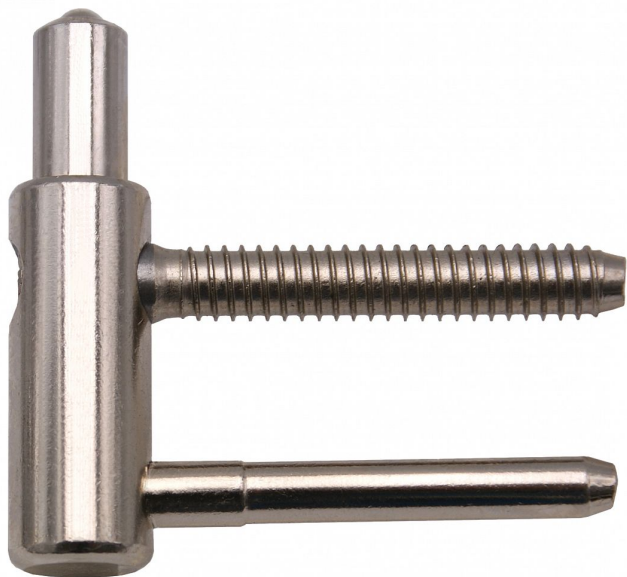

# Spodný diel TRIO 15 DZ PH nikel 6930

» ZÁVESY, PÁNTY » DVERNÉ » Nastaviteľné

## Popis

Průměr pantu (vnější) 15 mm Únosnost / ks (v kg) 40.00  
Typ závěsu Spodní díl (SD) Typ dveří Interiérové  
Orientace dveří nebo okna Pro pravé i levé dveře  
(zárubeň) Provedení dveří S polodrážkou Typ zárubně  
Dřevo masiv Ukončení výrobku Bez ozdoby Materiál  
výrobku (převažující) Ocel Požární odolnost ne Uchycení  
spodního dílu K zašroubování Průměr závitu svorníku(ů)  
Speciální závit do dřeva  $\varnothing$  8 Délka svorníku(ů) 49 mm  
Výška čepu 19,5 mm Český výrobek Ano

Dodávateľské číslo	69308700
Kód produktu	05032-0420
Balení	1 Ks

Spodní díl závěsu TRIO pro dřevěnou zárubeň. Ve spojení s vrchním dílem je záves seřiditelný ve třech směrech. Ize je překryt ozdobnými plastovými či kovovými návleky.