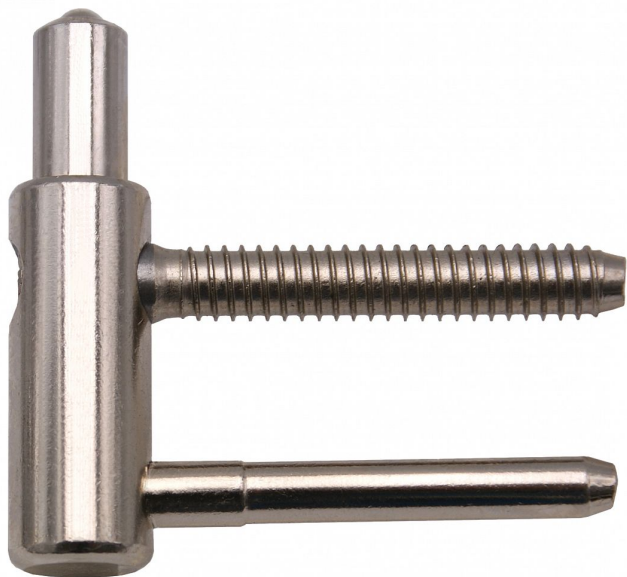

Spodný diel TRIO 15 DZ PH nikel 6930

» ZÁVESY, PÁNTY » DVERNÉ » Nastaviteľné

Popis

Průměr pantu (vnější) 15 mm Únosnost / ks (v kg) 40.00
Typ závěsu Spodní díl (SD) Typ dveří Interiérové
Orientace dveří nebo okna Pro pravé i levé dveře
(zárubeň) Provedení dveří S polodrážkou Typ zárubně
Dřevo masiv Ukončení výrobku Bez ozdoby Materiál
výrobku (převažující) Ocel Požární odolnost ne Uchycení
spodního dílu K zašroubování Průměr závitu svorníku(ů)
Speciální závit do dřeva \varnothing 8 Délka svorníku(ů) 49 mm
Výška čepu 19,5 mm Český výrobek Ano

Dodávateľské číslo	69308700
Kód produktu	05032-0420
Balení	1 Ks

Spodní díl závěsu TRIO pro dřevěnou zárubeň. Ve spojení s vrchním dílem je záves seřiditelný ve třech směrech. Ize je překryt ozdobnými plastovými či kovovými návleky.