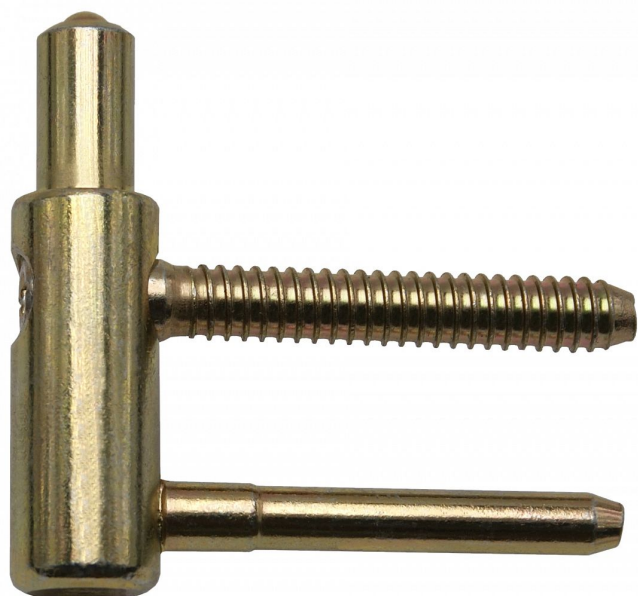

# Spodný diel TRIO 15 DZ PH žltý zinok 6930

» ZÁVESY, PÁNTY » DVERNÉ » Nastavitelné

## Popis

Průměr pantu (vnější) 15 mm Únosnost / ks (v kg) 40.00  
Typ závěsu Spodní díl (SD) Typ dveří Interiérové  
Orientace dveří nebo okna Pro pravé i levé dveře  
(zárubeň) Provedení dveří S polodrážkou Typ zárubně  
Dřevo masiv Ukončení výrobku Bez ozdoby Materiál  
výrobku (převažující) Ocel Požární odolnost ne Uchycení  
spodního dílu K zašroubování Průměr závitu svorníku(ů)  
Speciální závit do dřeva  $\varnothing$  8 Délka svorníku(ů) 49 mm  
Výška čepu 19,5 mm Český výrobek Ano

Dodavatelské číslo	69305510
EAN	8590867013630
Kód produktu	05032-0430
Balení	1 Ks

Spodní díl závěsu TRIO pro dřevěnou zárubeň. Ve spojení s vrchním dílem je záves seřiditelný ve třech směrech. lze je překrýt ozdobnými plastovými či kovovými návleky.