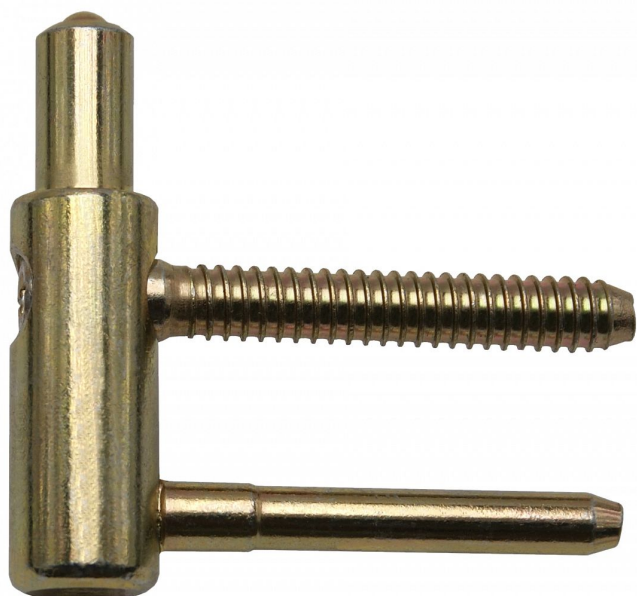

Spodný diel TRIO 15 DZ PH žltý zinok 6930

» ZÁVESY, PÁNTY » DVERNÉ » Nastavitelné

Popis

Průměr pantu (vnější) 15 mm Únosnost / ks (v kg) 40.00
Typ závěsu Spodní díl (SD) Typ dveří Interiérové
Orientace dveří nebo okna Pro pravé i levé dveře
(zárubeň) Provedení dveří S polodrážkou Typ zárubně
Dřevo masiv Ukončení výrobku Bez ozdoby Materiál
výrobku (převažující) Ocel Požární odolnost ne Uchycení
spodního dílu K zašroubování Průměr závitu svorníku(ů)
Speciální závit do dřeva ø 8 Délka svorníku(ů) 49 mm
Výška čepu 19,5 mm Český výrobek Ano

Dodavatelské číslo	69305510
EAN	8590867013630
Kód produktu	05032-0430
Balení	1 Ks

Spodní díl závěsu TRIO pro dřevěnou zárubeň. Ve spojení s vrchním dílem je záves seřiditelný ve třech směrech. Ize je překryt ozdobnými plastovými či kovovými návleky.