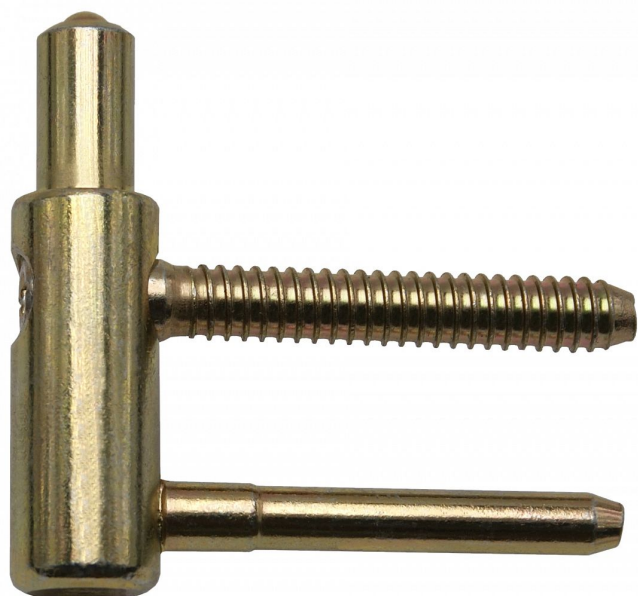

Spodný diel TRIO 15 DZ PH žltý zinok 6930

» ZÁVESY, PÁNTY » DVERNÉ » Nastaviteľné

Popis

Průměr pantu (vnější) 15 mm Únosnost / ks (v kg) 40.00
Typ závěsu Spodní díl (SD) Typ dveří Interiérové
Orientace dveří nebo okna Pro pravé i levé dveře
(zárubeň) Provedení dveří S polodrážkou Typ zárubně
Dřevo masiv Ukončení výrobku Bez ozdoby Materiál
výrobku (převažující) Ocel Požární odolnost ne Uchycení
spodního dílu K zašroubování Průměr závitu svorníku(ů)
Speciální závit do dřeva \varnothing 8 Délka svorníku(ů) 49 mm
Výška čepu 19,5 mm Český výrobek Ano

Dodávateľské číslo	69305510
EAN	8590867013630
Kód produktu	05032-0430
Balení	1 Ks

Spodní díl závěsu TRIO pro dřevěnou zárubeň. Ve spojení s vrchním dílem je záves seřiditelný ve třech směrech. Ize je překryt ozdobnými plastovými či kovovými návleky.