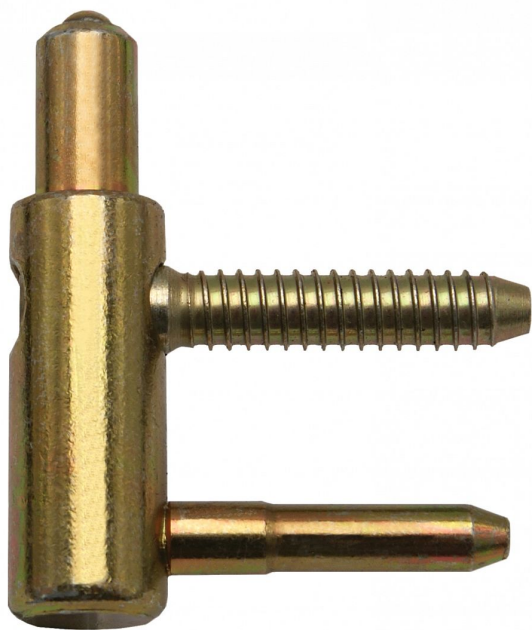

# Spodný diel TRIO 15 okenný 6928 žltý

» ZÁVESY, PÁNTY » DVERNÉ » Nastaviteľné

Dodávateľské číslo	69285510
EAN	8590867020096
Kód produktu	05032-0440
Balení	1 Ks

Spodní díl závěsu TRIO seřiditelného ve třech směrech. Závěs slouží ke spojení okenního křídla a rámu (je možno použít i pro tenký dveřní rám). Závěs lze překrýt plastovými nebo kovovými ozdobnými návleky.

## Popis

Průměr pantu (vnější) 15 mm Únosnost / ks (v kg) 15.00 Typ závěsu Spodní díl (SD) Orientace dveří nebo okna Pro pravé i levé okno (rám) Ukončení výrobku Bez ozdoby Materiál výrobku (převažující) Ocel Uchycení závěsu K zašroubování Český výrobek Ano