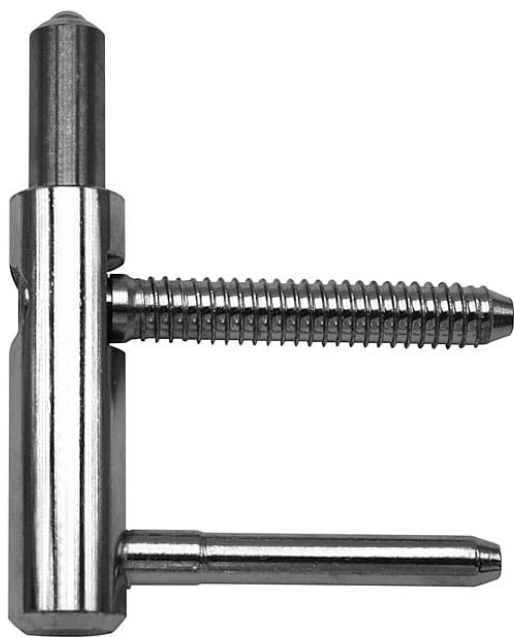

# Spodný diel TRIO 15 PP SD 5429 modrý zinok

» ZÁVESY, PÁNTY » DVERNÉ » Nastaviteľné

Dodávateľské číslo	54350530
Kód produktu	05032-0489
Balení	100 Ks

Spodní díl závěsu ( pantu ) TRIO PP seřiditelného ve třech směrech. Je určen pro dřevěnou zárubeň.

Závěs je možno doplnit ozdobnými plastovými či kovovými návleky - viz související zboží níže. (na zakázku Vám po dohodě zhotovíme kovové návleky v jiné povrchové úpravě či s jiným ozdobným ukončením.

Katalogové číslo 5435

Průměr pantu (vnější) 15 mm

Únosnost / ks (v kg) 45.00

Typ závěsu Spodní díl (SD)

Typ dveří Interiérové

Orientace dveří nebo okna Pro pravé i levé dveře (zárubeň)

Provedení dveří S polodrážkou

Typ zárubně Dřevo masiv

Ukončení výrobku Bez ozdoby

Materiál výrobku (převažující) Ocel

Požární odolnost ne

Uchycení spodního dílu K zašroubování

Průměr závitu svorníku(ů) Speciální závit do dřeva  $\varnothing$  8.7

Délka svorníku(ů) 50 mm