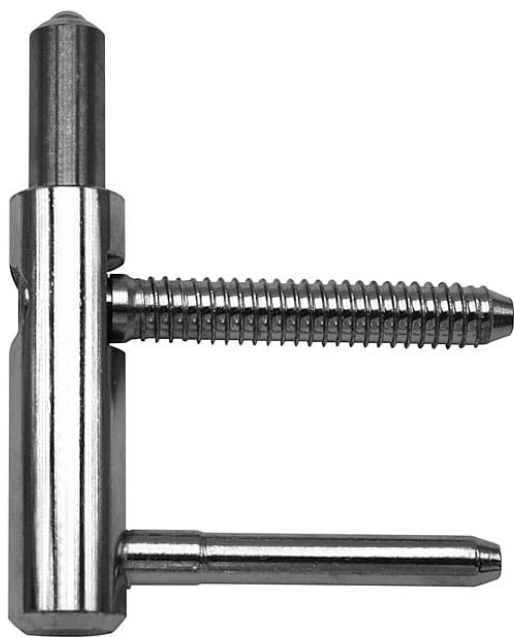

Spodný diel TRIO 15 PP SD 5429 modrý zinok

» ZÁVESY, PÁNTY » DVERNÉ » Nastaviteľné

Dodávateľské číslo	54350530
Kód produktu	05032-0489
Balení	100 Ks

Spodní díl závěsu (pantu) TRIO PP seřiditelného ve třech směrech. Je určen pro dřevěnou zárubeň.

Závěs je možno doplnit ozdobnými plastovými či kovovými návleky - viz související zboží níže. (na zakázku Vám po dohodě zhotovíme kovové návleky v jiné povrchové úpravě či s jiným ozdobným ukončením.

Katalogové číslo 5435

Průměr pantu (vnější) 15 mm

Únosnost / ks (v kg) 45.00

Typ závěsu Spodní díl (SD)

Typ dveří Interiérové

Orientace dveří nebo okna Pro pravé i levé dveře (zárubeň)

Provedení dveří S polodrážkou

Typ zárubně Dřevo masiv

Ukončení výrobku Bez ozdoby

Materiál výrobku (převažující) Ocel

Požární odolnost ne

Uchycení spodního dílu K zašroubování

Průměr závitu svorníku(ů) Speciální závit do dřeva \varnothing 8.7

Délka svorníku(ů) 50 mm