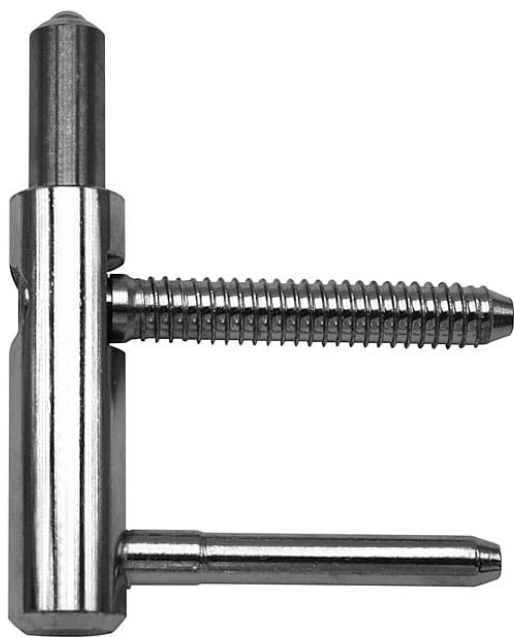

Spodný diel TRIO 15 PP SD 5429 modrý zinok

» ZÁVESY, PÁNTY » DVERNÉ » Nastaviteľné

Dodávateľské číslo	54350530
Kód produktu	05032-0489
Balení	100 Ks

Spodní díl závěsu (pantu) TRIO PP seřiditelného ve třech směrech. Je určen pro dřevěnou zárubeň.

Závěs je možno doplnit ozdobnými plastovými či kovovými návleky - viz související zboží níže. (na zakázku Vám po dohodě zhotovíme kovové návleky v jiné povrchové úpravě či s jiným ozdobným ukončením.

Katalogové číslo 5435

Průměr pantu (vnější) 15 mm

Únosnost / ks (v kg) 45.00

Typ závěsu Spodní díl (SD)

Typ dveří Interiérové

Orientace dveří nebo okna Pro pravé i levé dveře (zárubeň)

Provedení dveří S polodrážkou

Typ zárubně Dřevo masiv

Ukončení výrobku Bez ozdoby

Materiál výrobku (převažující) Ocel

Požární odolnost ne

Uchycení spodního dílu K zašroubování

Průměr závitu svorníku(ů) Speciální závit do dřeva $\varnothing 8.7$

Délka svorníku(ů) 50 mm