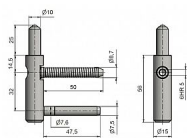

# Spodný diel TRIO 15 PP SD 5429 modrý zinok

» ZÁVESY, PÁNTY » DVERNÉ » Nastaviteľné

Dodávateľské číslo	54350530
Kód produktu	05032-0489
Balení	100 Ks

Spodní díl závěsu ( pantu ) TRIO PP seřiditelného ve třech směrech. Je určen pro dřevěnou zárubeň.

Průměr pantu (vnější) 15 mm

Únosnost / ks (v kg) 45.00

Typ závěsu Spodní díl (SD)

Typ dveří Interiérové

Orientace dveří nebo okna Pro pravé i levé dveře (zárubeň)

Provedení dveří S polodrážkou

Typ zárubně Dřevo masiv

Ukončení výrobku Bez ozdoby

Materiál výrobku (převažující) Ocel

Požární odolnost ne

Uchycení spodního dílu K zašroubování

Průměr závitu svorníku(ů) Speciální závit do dřeva  $\varnothing$  8.7

Délka svorníku(ů) 50 mm

Výška čepu 25 mm

Český výrobek Ano

Dostupnost na hlavnom sklade:	u dodávateľa
Dostupné množstvo u dodávateľa:	sklad dodávateľa