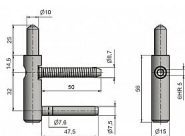

Spodný diel TRIO 15 PP SD 5429 modrý zinok

» ZÁVESY, PÁNTY » DVERNÉ » Nastaviteľné

Dodávateľské číslo	54350530
Kód produktu	05032-0489
Balení	100 Ks

Spodní díl závěsu (pantu) TRIO PP seřiditelného ve třech směrech. Je určen pro dřevěnou zárubeň.

Průměr pantu (vnější) 15 mm

Únosnost / ks (v kg) 45.00

Typ závěsu Spodní díl (SD)

Typ dveří Interiérové

Orientace dveří nebo okna Pro pravé i levé dveře (zárubeň)

Provedení dveří S polodrážkou

Typ zárubně Dřevo masiv

Ukončení výrobku Bez ozdoby

Materiál výrobku (převažující) Ocel

Požární odolnost ne

Uchycení spodního dílu K zašroubování

Průměr závitu svorníku(ů) Speciální závit do dřeva \varnothing 8.7

Délka svorníku(ů) 50 mm

Výška čepu 25 mm

Český výrobek Ano

Dostupnost na hlavním sklade:	u dodávatele
Dostupné množství u dodávatele:	sklad dodávatele