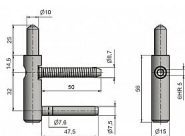

Spodný diel TRIO 15 PP SD 5429 modrý zinok

» ZÁVESY, PÁNTY » DVERNÉ » Nastaviteľné

Dodávateľské číslo	54350530
Kód produktu	05032-0489
Balení	100 Ks

Spodní díl závěsu (pantu) TRIO PP seřiditelného ve třech směrech. Je určen pro dřevěnou zárubeň.

Průměr pantu (vnější) 15 mm

Únosnost / ks (v kg) 45.00

Typ závěsu Spodní díl (SD)

Typ dveří Interiérové

Orientace dveří nebo okna Pro pravé i levé dveře (zárubeň)

Provedení dveří S polodrážkou

Typ zárubně Dřevo masiv

Ukončení výrobku Bez ozdoby

Materiál výrobku (převažující) Ocel

Požární odolnost ne

Uchycení spodního dílu K zašroubování

Průměr závitu svorníku(ů) Speciální závit do dřeva $\varnothing 8.7$

Délka svorníku(ů) 50 mm

Výška čepu 25 mm

Český výrobek Ano

Dostupnost na hlavním sklade:	u dodávatele
Dostupné množství u dodávatele:	sklad dodávatele