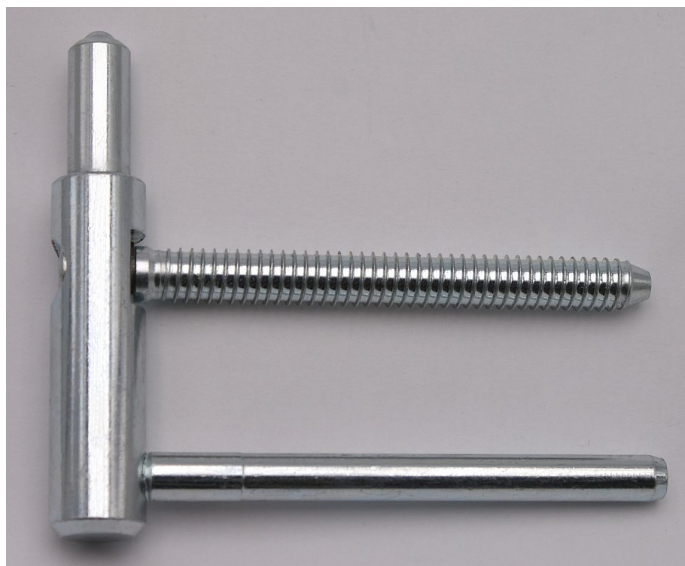

Spodný diel TRIO 15 PP SD 5429 modrý zinok

» ZÁVESY, PÁNTY » DVERNÉ » Nastavitelné

Popis

Průměr pantu (vnější) 15 mm Únosnost / ks (v kg) 45.00
Typ závěsu Spodní díl (SD) Typ dveří Interiérové
Orientace dveří nebo okna Pro pravé i levé dveře
(zárubeň) Provedení dveří S polodrážkou Typ zárubně
Dřevo masiv Ukončení výrobku Bez ozdoby Materiál
výrobku (převažující) Ocel Požární odolnost ano (vhodný
pro protipožární zkoušky) , Uchycení spodního dílu K
zašroubování Průměr závitu svorníku(ů) Speciální závit
do dřeva ø 8.7 Délka svorníku(ů) 80,5mm Výška čepu 25
mm Český výrobek Ano

Dodávateľské číslo	54295530
Kód produktu	05032-0490
Balení	100 Ks

Spodní díl závěsu TRIO pro dřevěnou zárubeň. Ve spojení s vrchním dílem je závěs seřiditelný ve třech směrech.

Závěs je vhodný pro protipožární zkoušky. Upozornění: Protipožární závěsy je nutno odzkoušet v celém kompletu s dveřmi a zárubní!

Závěs je možno doplnit ozdobnými plastovými či kovovými návleky - viz související zboží níže. (na zakázku Vám po dohodě zhotovíme kovové návleky v jiné povrchové úpravě či s jiným ozdobným ukončením.

Dostupnosť na hlavnom sklade:	u dodávateľa
Dostupné množstvo u dodávateľa:	sklad dodávateľa