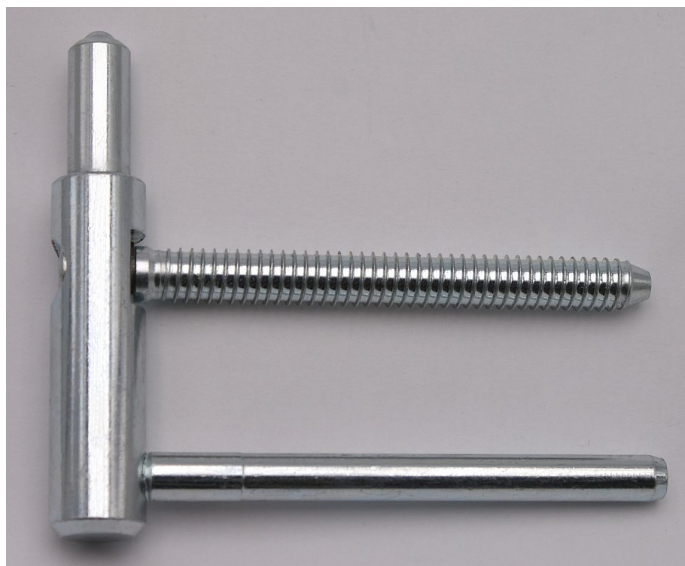

Spodný diel TRIO 15 PP SD 5429 modrý zinok

» ZÁVESY, PÁNTY » DVERNÉ » Nastaviteľné

Popis

Průměr pantu (vnější) 15 mm Únosnost / ks (v kg) 45.00
Typ závěsu Spodní díl (SD) Typ dveří Interiérové
Orientace dveří nebo okna Pro pravé i levé dveře
(zárubeň) Provedení dveří S polodrážkou Typ zárubně
Dřevo masiv Ukončení výrobku Bez ozdoby Materiál
výrobku (převažující) Ocel Požární odolnost ano (vhodný
pro protipožární zkoušky) , Uchycení spodního dílu K
zašroubování Průměr závitu svorníku(ů) Speciální závit
do dřeva ø 8.7 Délka svorníku(ů) 80,5mm Výška čepu 25
mm Český výrobek Ano

Dodávateľské číslo	54295530
Kód produktu	05032-0490
Balení	100 Ks

Spodní díl závěsu TRIO pro dřevěnou zárubeň. Ve spojení s vrchním dílem je závěs seřiditelný ve třech směrech.

Závěs je vhodný pro protipožární zkoušky. Upozornění: Protipožární závěsy je nutno odzkoušet v celém kompletu s dveřmi a zárubní!

Závěs je možno doplnit ozdobnými plastovými či kovovými návleky - viz související zboží níže. (na zakázku Vám po dohodě zhotovíme kovové návleky v jiné povrchové úpravě či s jiným ozdobným ukončením.

Dostupnosť na hlavnom sklade:	u dodávateľa
Dostupné množstvo u dodávateľa:	sklad dodávateľa