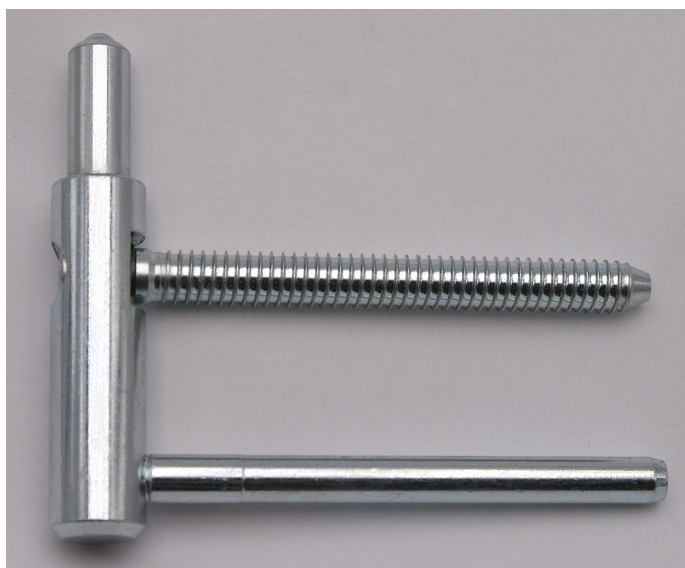

Spodný diel TRIO 15 PP SD 5429 modrý zinok

» ZÁVESY, PÁNTY » DVERNÉ » Nastavitelné

Dodávateľské číslo	54295530
Kód produktu	05032-0490
Balení	100 Ks

Spodní díl závěsu TRIO pro dřevěnou zárubeň. Ve spojení s vrchním dílem je závěs seřiditelný ve třech směrech.

Závěs je vhodný pro protipožární zkoušky. Upozornění: Protipožární závěsy je nutno odzkoušet v celém kompletu s dveřmi a zárubní!

Závěs je možno doplnit ozdobnými plastovými či kovovými návleky - viz související zboží níže. (na zakázku Vám po dohodě zhotovíme kovové návleky v jiné povrchové úpravě či s jiným ozdobným ukončením.

Dostupnosť na hlavnom sklade:	u dodávateľa
Dostupné množstvo u dodávateľa:	sklad dodávateľa

Popis

Průměr pantu (vnější) 15 mm Únosnost / ks (v kg) 45.00
Typ závěsu Spodní díl (SD) Typ dveří Interiérové
Orientace dveří nebo okna Pro pravé i levé dveře (zárubeň)
Provedení dveří S polodrážkou Typ zárubně Dřevo masiv
Ukončení výrobku Bez ozdoby Materiál výrobku (převažující) Ocel
Požární odolnost ano (vhodný pro protipožární zkoušky),
Uchycení spodního dílu K zašroubování Průměr závitu svorníku(ů)
Speciální závit do dřeva ø 8.7 Délka svorníku(ů) 80,5mm
Výška čepu 25 mm Český výrobek Ano