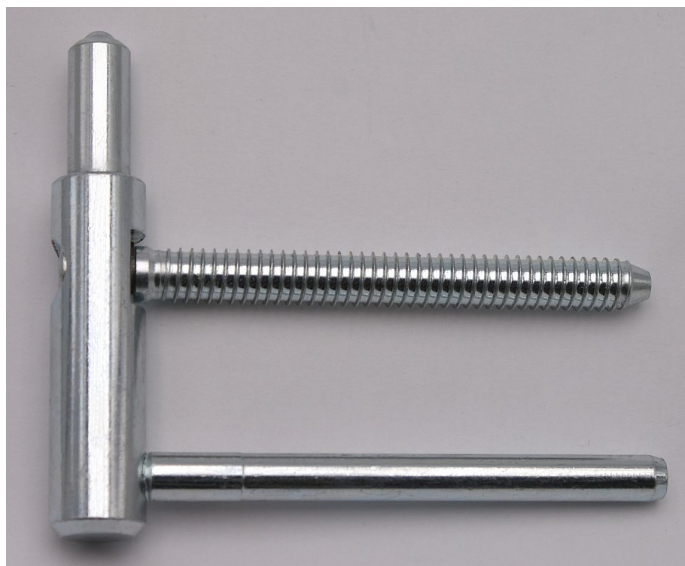

# Spodný diel TRIO 15 PP SD 5429 modrý zinok

» ZÁVESY, PÁNTY » DVERNÉ » Nastavitelné

## Popis

Průměr pantu (vnější) 15 mm Únosnost / ks (v kg) 45.00  
Typ závěsu Spodní díl (SD) Typ dveří Interiérové  
Orientace dveří nebo okna Pro pravé i levé dveře  
(zárubeň) Provedení dveří S polodrážkou Typ zárubně  
Dřevo masiv Ukončení výrobku Bez ozdoby Materiál  
výrobku (převažující) Ocel Požární odolnost ano (vhodný  
pro protipožární zkoušky) , Uchycení spodního dílu K  
zašroubování Průměr závitu svorníku(ů) Speciální závit  
do dřeva  $\varnothing$  8.7 Délka svorníku(ů) 80,5mm Výška čepu 25  
mm Český výrobek Ano

Dodávateľské číslo	54295530
Kód produktu	05032-0490
Balení	100 Ks

Spodní díl závěsu TRIO pro dřevěnou zárubeň. Ve spojení s vrchním dílem je závěs seřiditelný ve třech směrech.

Závěs je vhodný pro protipožární zkoušky. Upozornění: Protipožární závěsy je nutno odzkoušet v celém kompletu s dveřmi a zárubní!

Závěs je možno doplnit ozdobnými plastovými či kovovými návleky - viz související zboží níže. (na zakázku Vám po dohodě zhotovíme kovové návleky v jiné povrchové úpravě či s jiným ozdobným ukončením.

Dostupnosť na hlavnom sklade:	u dodávateľa
Dostupné množstvo u dodávateľa:	sklad dodávateľa