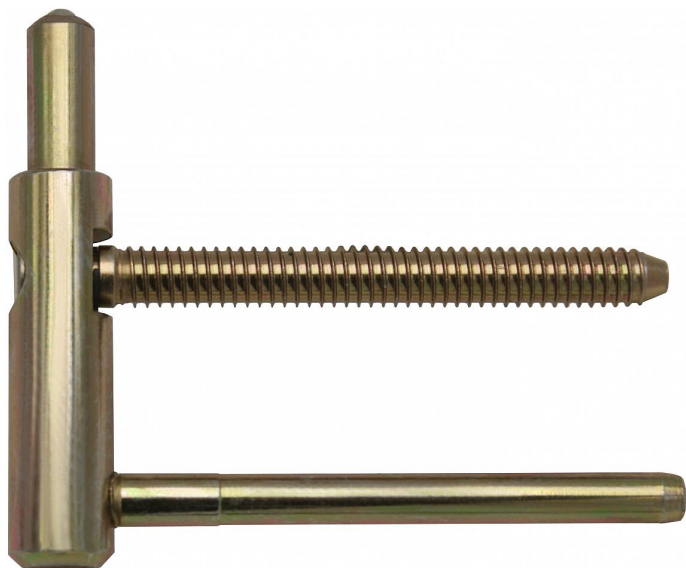

Spodný diel TRIO 15 PP SD 5429 žltý zinok

» ZÁVESY, PÁNTY » DVERNÉ » Nastaviteľné

Popis

Průměr pantu (vnější) 15 mm Únosnost / ks (v kg) 45.00
Typ závěsu Spodní díl (SD) Typ dveří Interiérové
Orientace dveří nebo okna Pro pravé i levé dveře
(zárubeň) Provedení dveří S polodrážkou Typ zárubně
Dřevo masiv Ukončení výrobku Bez ozdoby Materiál
výrobku (převažující) Ocel Požární odolnost ano (vhodný
pro protipožární zkoušky) , Uchycení spodního dílu K
zašroubování Průměr závitu svorníku(ů) Speciální závit
do dřeva \varnothing 8.7 Délka svorníku(ů) 80,5mm Výška čepu 25
mm Český výrobek Ano

Dodávateľské číslo	54295510
Kód produktu	05032-0491
Balení	100 Ks

Spodní díl závěsu TRIO pro dřevěnou zárubeň. Ve spojení s vrchním dílem je závěs seřiditelný ve třech směrech.

Závěs je vhodný pro protipožární zkoušky. Upozornění: Protipožární závěsy je nutno odzkoušet v celém kompletu s dveřmi a zárubní!

Závěs je možno doplnit ozdobnými plastovými či kovovými návleky - viz související zboží níže. (na zakázku Vám po dohodě zhotovíme kovové návleky v jiné povrchové úpravě či s jiným ozdobným ukončením.

Dostupnosť na hlavnom sklade:	u dodávateľa
Dostupné množstvo u dodávateľa:	sklad dodávateľa