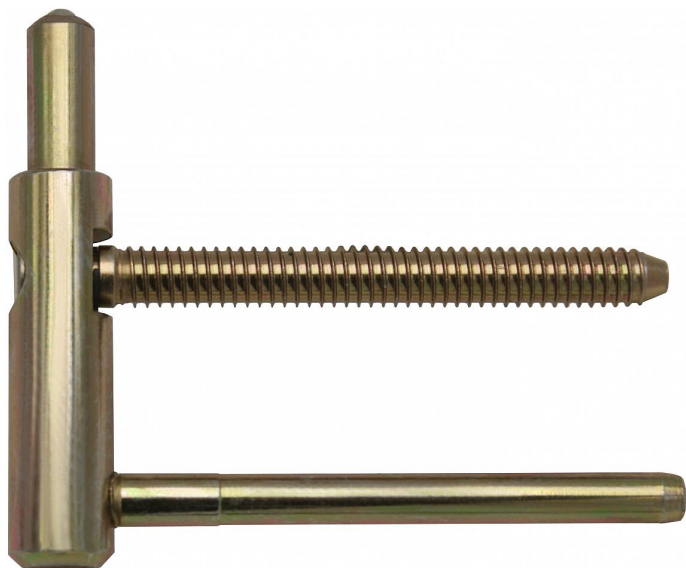

Spodný diel TRIO 15 PP SD 5429 žltý zinok

» ZÁVESY, PÁNTY » DVERNÉ » Nastaviteľné

Popis

Průměr pantu (vnější) 15 mm Únosnost / ks (v kg) 45.00
Typ závěsu Spodní díl (SD) Typ dveří Interiérové
Orientace dveří nebo okna Pro pravé i levé dveře
(zárubeň) Provedení dveří S polodrážkou Typ zárubně
Dřevo masiv Ukončení výrobku Bez ozdoby Materiál
výrobku (převažující) Ocel Požární odolnost ano (vhodný
pro protipožární zkoušky) , Uchycení spodního dílu K
zašroubování Průměr závitu svorníku(ů) Speciální závit
do dřeva ø 8.7 Délka svorníku(ů) 80,5mm Výška čepu 25
mm Český výrobek Ano

Dodávateľské číslo	54295510
Kód produktu	05032-0491
Balení	100 Ks

Spodní díl závěsu TRIO pro dřevěnou zárubeň. Ve spojení s vrchním dílem je závěs seřiditelný ve třech směrech.

Závěs je vhodný pro protipožární zkoušky. Upozornění: Protipožární závěsy je nutno odzkoušet v celém kompletu s dveřmi a zárubní!

Závěs je možno doplnit ozdobnými plastovými či kovovými návleky - viz související zboží níže. (na zakázku Vám po dohodě zhotovíme kovové návleky v jiné povrchové úpravě či s jiným ozdobným ukončením.

Dostupnosť na hlavnom sklade:	u dodávateľa
Dostupné množstvo u dodávateľa:	sklad dodávateľa