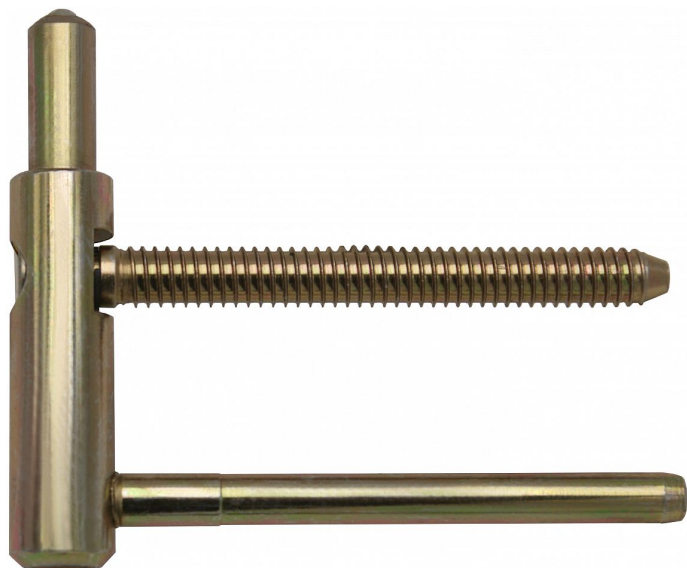

Spodný diel TRIO 15 PP SD 5429 žltý zinok

» ZÁVESY, PÁNTY » DVERNÉ » Nastaviteľné

Popis

Průměr pantu (vnější) 15 mm Únosnost / ks (v kg) 45.00
Typ závěsu Spodní díl (SD) Typ dveří Interiérové
Orientace dveří nebo okna Pro pravé i levé dveře
(zárubeň) Provedení dveří S polodrážkou Typ zárubně
Dřevo masiv Ukončení výrobku Bez ozdoby Materiál
výrobku (převažující) Ocel Požární odolnost ano (vhodný
pro protipožární zkoušky) , Uchycení spodního dílu K
zašroubování Průměr závitu svorníku(ů) Speciální závit
do dřeva ø 8.7 Délka svorníku(ů) 80,5mm Výška čepu 25
mm Český výrobek Ano

Dodávateľské číslo	54295510
Kód produktu	05032-0491
Balení	100 Ks

Spodní díl závěsu TRIO pro dřevěnou zárubeň. Ve spojení s vrchním dílem je závěs seřiditelný ve třech směrech.

Závěs je vhodný pro protipožární zkoušky. Upozornění: Protipožární závěsy je nutno odzkoušet v celém kompletu s dveřmi a zárubní!

Závěs je možno doplnit ozdobnými plastovými či kovovými návleky - viz související zboží níže. (na zakázku Vám po dohodě zhotovíme kovové návleky v jiné povrchové úpravě či s jiným ozdobným ukončením.

Dostupnosť na hlavnom sklade:	u dodávateľa
Dostupné množstvo u dodávateľa:	sklad dodávateľa