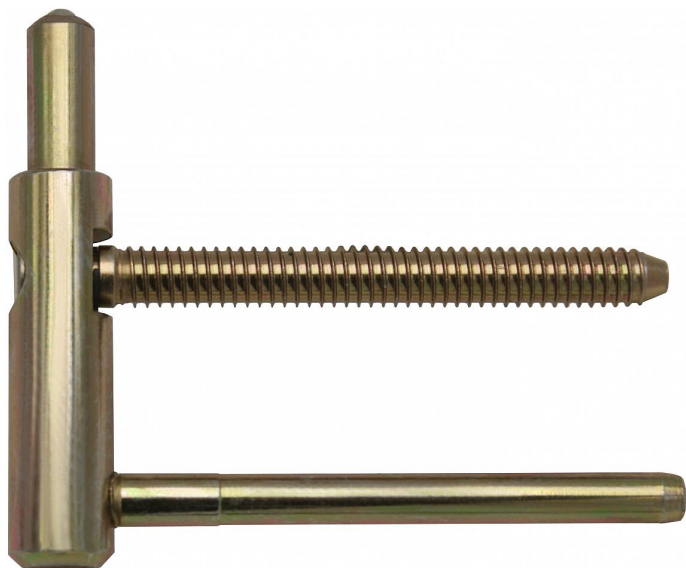

# Spodný diel TRIO 15 PP SD 5429 žltý zinok

» ZÁVESY, PÁNTY » DVERNÉ » Nastaviteľné

## Popis

Průměr pantu (vnější) 15 mm Únosnost / ks (v kg) 45.00  
Typ závěsu Spodní díl (SD) Typ dveří Interiérové  
Orientace dveří nebo okna Pro pravé i levé dveře  
(zárubeň) Provedení dveří S polodrážkou Typ zárubně  
Dřevo masiv Ukončení výrobku Bez ozdoby Materiál  
výrobku (převažující) Ocel Požární odolnost ano (vhodný  
pro protipožární zkoušky) , Uchycení spodního dílu K  
zašroubování Průměr závitu svorníku(ů) Speciální závit  
do dřeva ø 8.7 Délka svorníku(ů) 80,5mm Výška čepu 25  
mm Český výrobek Ano

Dodávateľské číslo	54295510
Kód produktu	05032-0491
Balení	100 Ks

Spodní díl závěsu TRIO pro dřevěnou zárubeň. Ve spojení s vrchním dílem je závěs seřiditelný ve třech směrech.

Závěs je vhodný pro protipožární zkoušky. Upozornění: Protipožární závěsy je nutno odzkoušet v celém kompletu s dveřmi a zárubní!

Závěs je možno doplnit ozdobnými plastovými či kovovými návleky - viz související zboží níže. (na zakázku Vám po dohodě zhotovíme kovové návleky v jiné povrchové úpravě či s jiným ozdobným ukončením.

Dostupnosť na hlavnom sklade:	u dodávateľa
Dostupné množstvo u dodávateľa:	sklad dodávateľa