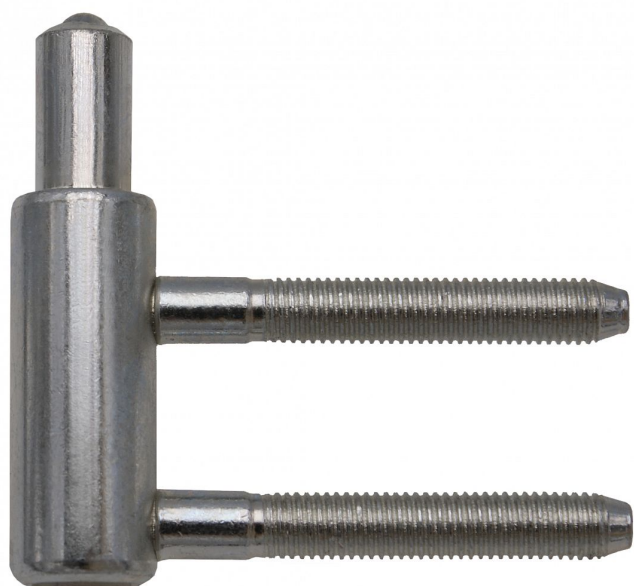

Spodný diel TRIO 15 SD 22/M7 6929 modrý zinok

» ZÁVESY, PÁNTY » DVERNÉ » Nastaviteľné

Popis

Katalogové číslo 6929 Průměr pantu (vnější) 15 mm
Únosnost / ks (v kg) 40.00 Typ závěsu Spodní díl (SD)
Typ dveří Interiérové Orientace dveří nebo okna Pro
pravé i levé dveře (zárubeň) Provedení dveří S
polodrážkou Typ zárubně Dřevěná obložka Ukončení
výrobku Bez ozdoby Požární odolnost ne Uchycení
spodního dílu Do upínacího elementu Průměr závitu
svorníku(ů) M7 Délka svorníku(ů) 47,5 mm Výška čepu
19,5 mm Český výrobek Ano

Dodávateľské číslo	69295530
Kód produktu	05032-0435
Balení	1 Ks

Spodní díl závěsu TRIO určený pro obložkovou zárubeň (uchycení do vložky závěsu 22/7). Ve spojení s vrchním dílem je závěs seřiditelný ve třech směrech. Závěs lze překrýt ozdobnými plastovými či kovovými návleky.