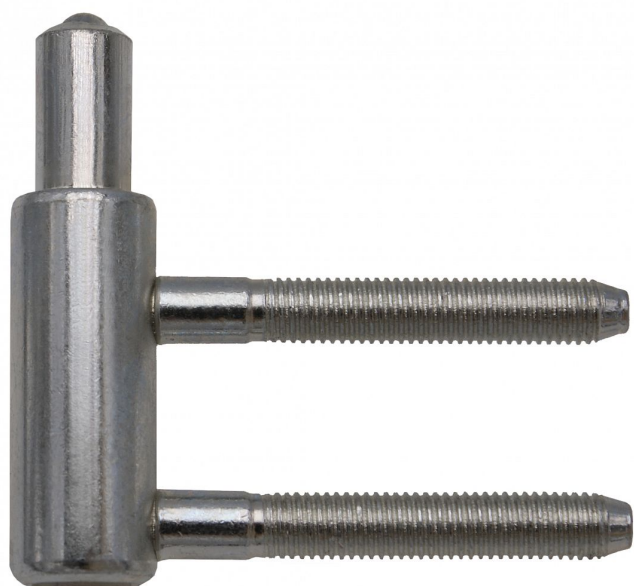

Spodný diel TRIO 15 SD 22/M7 6929 modrý zinok

» ZÁVESY, PÁNTY » DVERNÉ » Nastaviteľné

Popis

Katalogové číslo 6929 Průměr pantu (vnější) 15 mm
Únosnost / ks (v kg) 40.00 Typ závěsu Spodní díl (SD)
Typ dveří Interiérové Orientace dveří nebo okna Pro
pravé i levé dveře (zárubeň) Provedení dveří S
polodrážkou Typ zárubně Dřevěná obložka Ukončení
výrobku Bez ozdoby Požární odolnost ne Uchycení
spodního dílu Do upínacího elementu Průměr závitu
svorníku(ů) M7 Délka svorníku(ů) 47,5 mm Výška čepu
19,5 mm Český výrobek Ano

| | |
|--------------------|------------|
| Dodávateľské číslo | 69295530 |
| Kód produktu | 05032-0435 |
| Balení | 1 Ks |

Spodní díl závěsu TRIO určený pro obložkovou zárubeň (uchycení do vložky závěsu 22/7). Ve spojení s vrchním dílem je závěs seřiditelný ve třech směrech. Závěs lze překrýt ozdobnými plastovými či kovovými návleky.