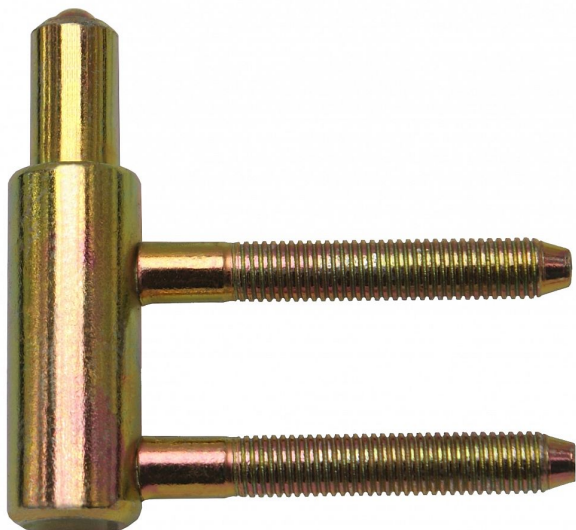

Spodný diel TRIO 15 SD 22/M7 6929 žltý zinok

» ZÁVESY, PÁNTY » DVERNÉ » Nastaviteľné

Popis

Katalogové číslo 6929 Průměr pantu (vnější) 15 mm
Únosnost / ks (v kg) 40.00 Typ závěsu Spodní díl (SD)
Typ dveří Interiérové Orientace dveří nebo okna Pro
pravé i levé dveře (zárubeň) Provedení dveří S
polodrážkou Typ zárubně Dřevěná obložka Ukončení
výrobku Bez ozdoby Požární odolnost ne Uchycení
spodního dílu Do upínacího elementu Průměr závitu
svorníku(ů) M7 Délka svorníku(ů) 47,5 mm Výška čepu
19,5 mm Český výrobek Ano

Dodávateľské číslo	69295510
Kód produktu	05032-0436
Balení	1 Ks

Spodní díl závěsu TRIO určený pro obložkovou zárubeň (uchycení do vložky závěsu 22/7). Ve spojení s vrchním dílem je záves seřiditelný ve třech směrech. Záves lze překrýt ozdobnými plastovými či kovovými návleky.