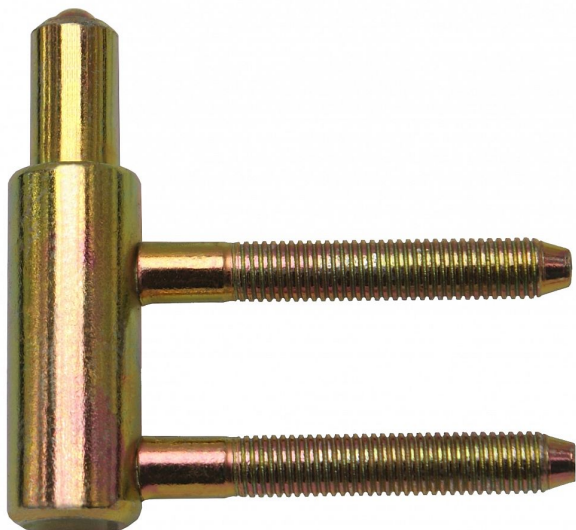

Spodný diel TRIO 15 SD 22/M7 6929 žltý zinok

» ZÁVESY, PÁNTY » DVERNÉ » Nastaviteľné

Popis

Katalogové číslo 6929 Průměr pantu (vnější) 15 mm
Únosnost / ks (v kg) 40.00 Typ závěsu Spodní díl (SD)
Typ dveří Interiérové Orientace dveří nebo okna Pro
pravé i levé dveře (zárubeň) Provedení dveří S
polodrážkou Typ zárubně Dřevěná obložka Ukončení
výrobku Bez ozdoby Požární odolnost ne Uchycení
spodního dílu Do upínacího elementu Průměr závitů
svorníku(ů) M7 Délka svorníku(ů) 47,5 mm Výška čepu
19,5 mm Český výrobek Ano

Dodavatelské číslo	69295510
Kód produktu	05032-0436
Balení	1 Ks

Spodní díl závěsu TRIO určený pro obložkovou zárubeň (uchycení do vložky závěsu 22/7). Ve spojení s vrchním dílem je závěs seřiditelný ve třech směrech. Závěs lze překrýt ozdobnými plastovými či kovovými návleky.