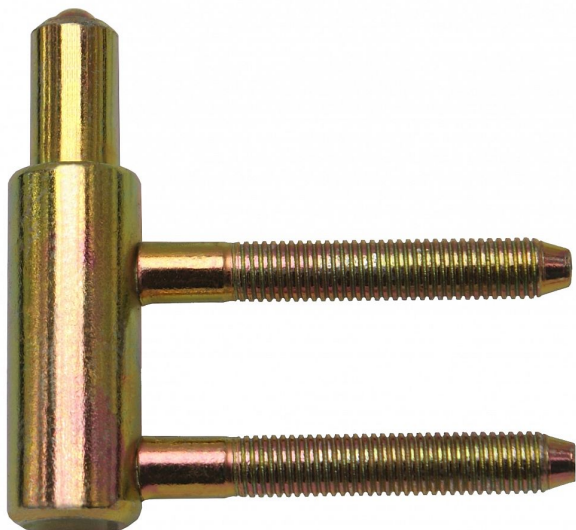

Spodný diel TRIO 15 SD 22/M7 6929 žltý zinok

» ZÁVESY, PÁNTY » DVERNÉ » Nastaviteľné

Popis

Katalogové číslo 6929 Průměr pantu (vnější) 15 mm
Únosnost / ks (v kg) 40.00 Typ závěsu Spodní díl (SD)
Typ dveří Interiérové Orientace dveří nebo okna Pro
pravé i levé dveře (zárubeň) Provedení dveří S
polodrážkou Typ zárubně Dřevěná obložka Ukončení
výrobku Bez ozdoby Požární odolnost ne Uchytení
spodního dílu Do upínacího elementu Průměr závitu
svorníku(ů) M7 Délka svorníku(ů) 47,5 mm Výška čepu
19,5 mm Český výrobek Ano

Dodávateľské číslo	69295510
Kód produktu	05032-0436
Balení	1 Ks

Spodní díl závěsu TRIO určený pro obložkovou zárubeň (uchycení do vložky závěsu 22/7). Ve spojení s vrchním dílem je závěs seřiditelný ve třech směrech. Závěs lze překrýt ozdobnými plastovými či kovovými návleky.