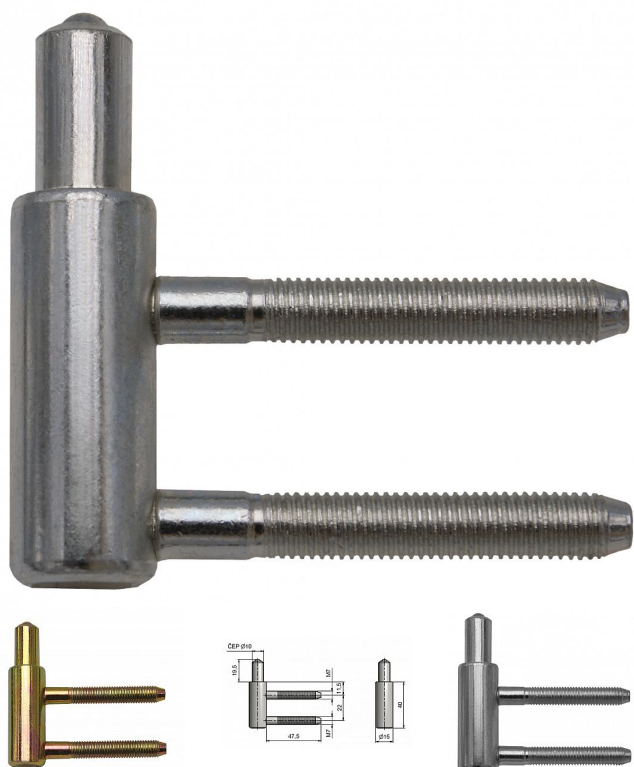

# Spodný diel TRIO 15 SD 22/M7 6929

» ZÁVESY, PÁNTY » DVERNÉ » Nastavitelné

Kód produktu

MP05032-0435

Balení

1 Ks

Spodní díl závěsu TRIO určený pro obložkovou zárubeň (uchycení do vložky závěsu 22/7). Ve spojení s vrchním dílem je závěs seřiditelný ve třech směrech. Závěs lze překrýt ozdobnými plastovými či kovovými návlaky.

## Popis

Katalogové číslo 6929 Průměr pantu (vnější) 15 mm  
Únosnost / ks (v kg) 40.00 Typ závěsu Spodní díl (SD)  
Typ dveří Interiérové Orientace dveří nebo okna Pro  
pravé i levé dveře (zárubeň) Provedení dveří S  
polodrážkou Typ zárubně Dřevěná obložka Ukončení  
výrobku Bez ozdoby Požární odolnost ne Uchycení  
spodního dílu Do upínacího elementu Průměr závitu  
svorníku(ů) M7 Délka svorníku(ů) 47,5 mm Výška čepu  
19,5 mm Český výrobek Ano