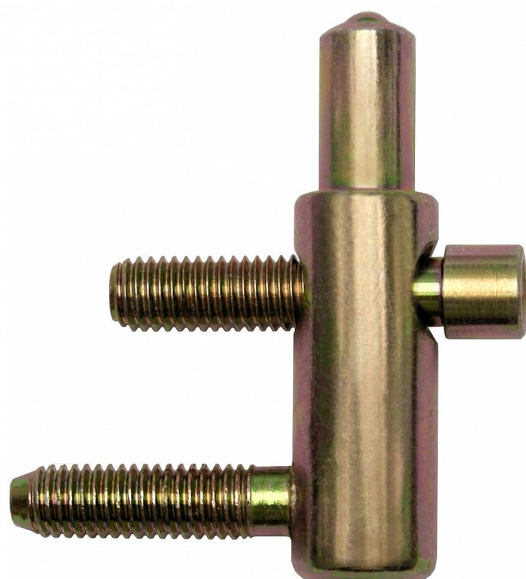

Spodný diel TRIO 15 SD Z 6975 žltý zinok

» ZÁVESY, PÁNTY » DVERNÉ » Nastaviteľné

Dodávateľské číslo	69755510
Kód produktu	05032-0493
Balení	100 Ks

Závěs je určen pro uchycení do metrického závitu. Montáž se provádí zašroubováním spodního dílu a pozdějším zajištěním svorníku.

Dostupnosť na hlavnom sklade:	u dodávateľa
Dostupné množstvo u dodávateľa:	sklad dodávateľa

Popis

Průměr pantu (vnější) 15 mm Únosnost / ks (v kg) 40.00 Typ závěsu Spodní díl (SD) Typ dveří Interiérové Orientace dveří nebo okna Pro pravé i levé dveře (zárubeň) Provedení dveří S polodrážkou Typ zárubně Kov Ukončení výrobku Bez ozdoby Materiál výrobku (převažující) Ocel Požární odolnost ne Uchycení spodního dílu K zašroubování Průměr závitu svorníku(ů) M8 Délka svorníku(ů) 30 mm Výška čepu 19,5 mm Český výrobek Ano