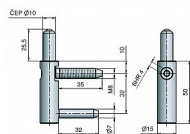

# Spodný diel TRIO 15 SH NEREZ 5507

» ZÁVESY, PÁNTY » DVERNÉ » Nastaviteľné

Dodávateľské číslo	55070000
Kód produktu	05032-0455
Balení	100 Ks

Spodní díl - spolu s vrchním dílem závěsu dveřního TRIO 15 SH VD je seřiditelný ve třech směrech. Je určen pro náročné interiéry i exteriéry s vysokými nároky na trvanlivost a odolnost vůči korozi.

## Popis

Katalogové číslo 5507 Průměr pantu (vnější) 15 mm  
Únosnost / ks (v kg) 40.00 Typ závěsu Spodní díl (SD)  
Typ dveří Interiérové Orientace dveří nebo okna Pro pravé i levé dveře (zárubeň)  
Provedení dveří S polodrážkou Typ zárubně Dřevo masiv , Kov  
Ukončení výrobku Bez ozdoby Materiál výrobku (převažující) Nerez  
Požární odolnost ne Uchycení spodního dílu K zašroubování  
Průměr závitu svorníku(ů) M8 Délka svorníku(ů) 35 mm Výška čepu 25,5 mm  
Český výrobek Ano