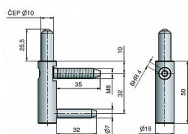

# Spodný diel TRIO 15 SH NEREZ 5507

» ZÁVESY, PÁNTY » DVERNÉ » Nastaviteľné

Dodávateľské číslo	55070000
Kód produktu	05032-0455
Balení	100 Ks

Spodní díl - spolu s vrchním dílem závěsu dveřního TRIO 15 SH VD je seřiditelný ve třech směrech. Je určen pro náročné interiéry i exteriéry s vysokými nároky na trvanlivost a odolnost vůči korozi.

## Popis

Katalogové číslo 5507 Průměr pantu (vnější) 15 mm  
Únosnost / ks (v kg) 40.00 Typ závěsu Spodní díl (SD)  
Typ dveří Interiérové Orientace dveří nebo okna Pro pravé i levé dveře (zárubeň)  
Provedení dveří S polodrážkou Typ zárubně Dřevo masiv , Kov  
Ukončení výrobku Bez ozdoby Materiál výrobku (převažující) Nerez  
Požární odolnost ne Uchycení spodního dílu K zašroubování  
Průměr závitu svorníku(ů) M8 Délka svorníku(ů) 35 mm Výška čepu 25,5 mm  
Český výrobek Ano