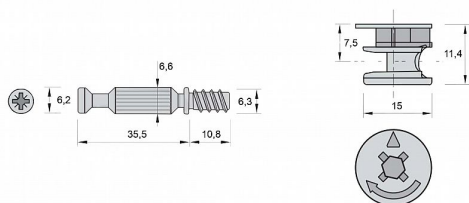

# Spojovací excentr B015 + A006

» PRE TRUHLÁROV » SPOJOVACÍ MATERIÁL

Dodávateľské číslo	064721
EAN	8590531647215
Kód produktu	04050-3770
Balení	1 Ks

Excentry jsou baleny po 100 kusech v PVC sáčku.  
Materiálem kotouče je niklovaná zinkoslitina, táhlo je z pozinkované oceli + plast.