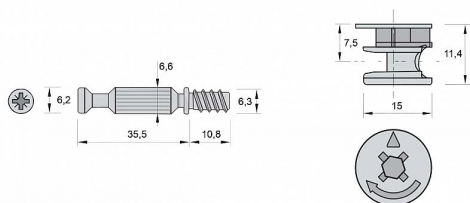

Spojovací excentr B015 + A006

» PRE TRUHLÁROV » SPOJOVACÍ MATERIÁL

Dodávateľské číslo	064721
EAN	8590531647215
Kód produktu	04050-3770
Balení	1 Ks

Excentry jsou baleny po 100 kusech v PVC sáčku.
Materiálem kotouče je niklovaná zinkoslitina, táhlo je z pozinkované oceli + plast.