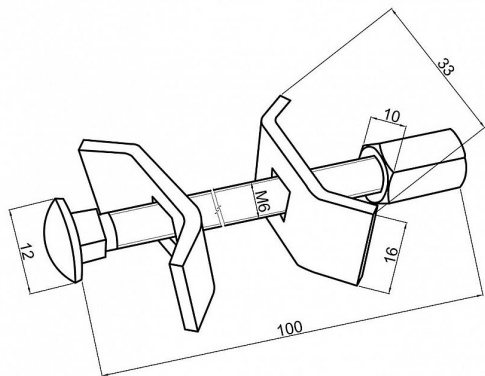

Spojovacie kovanie na pracovnú dosku 100mm

» PRE TRUHLÁROV » SPOJOVACÍ MATERIÁL

Dodávateľské číslo	064718
EAN	8590531647185
Kód produktu	04053-1785
Balení	1 Ks

Spojovací šroub pro stabilní a pevné spojení pracovních desek.