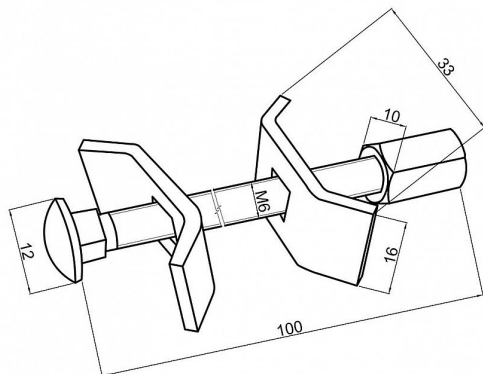

Spojovacie kovanie na pracovnú dosku 100mm

» PRE TRUHLÁROV » SPOJOVACÍ MATERIÁL

Dodávateľské číslo 064718

EAN 8590531647185

Kód produktu 04053-1785

Balení 1 Ks

Spojovací šroub pro stabilní a pevné spojení pracovních desek.