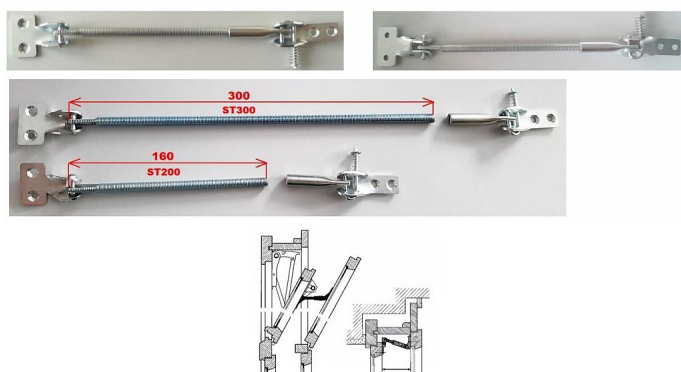

# Spojovacie tiahlo 175-200 biely ZN

» KLUČKY NA OKNÁ » PRÍSLUŠENSTVO

Dodávateľské číslo

ST200 BZ

Kód produktu

03000-1458

Balení

1 Ks

Spojovací táhla ST200 jsou určena pro špaletová okna s odstupem mezi křídly do 200mm (závitovou tyč lze otáčením nastavit na 175 mm nebo ji lze seříznout na libovolnou délku). Na objednávku lze vyrobit táhla s delší závitovou tyčí (300, 350, 450).

Pro spojení vnitřního a vnějšího výklopného nadsvětlíku špaletových a kastlových oken.

Rozpojitelný mechanismus.

**Jedná se o pravé a levé provedení (2 kusy = 1 levá + 1 pravá). Nutné objednat sudý počet pro 1 okno. Levé a pravé provedení - pro správný chod křídel objednat vždy pár (tedy 2 ks)**