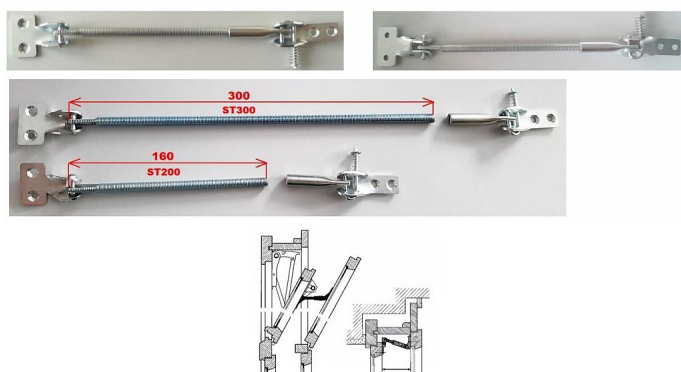

Spojovacie tiahlo 175-200 biely ZN

» KLUČKY NA OKNÁ » PRÍSLUŠENSTVO

Dodávateľské číslo	ST200 BZ
Kód produktu	03000-1458
Balení	1 Ks

Spojovací táhla ST200 jsou určena pro špaletová okna s odstupem mezi křídly do 200mm (závitovou tyč lze otáčením nastavit na 175 mm nebo ji lze seříznout na libovolnou délku). Na objednávku lze vyrobit táhla s delší závitovou tyčí (300, 350, 450).

Pro spojení vnitřního a vnějšího výklopného nadsvětlíku špaletových a kastlových oken.

Rozpojitelný mechanismus.

Jedná se o pravé a levé provedení (2 kusy = 1 levá + 1 pravá). Nutné objednat sudý počet pro 1 okno. Levé a pravé provedení - pro správný chod křídel objednat vždy pár (tedy 2 ks)