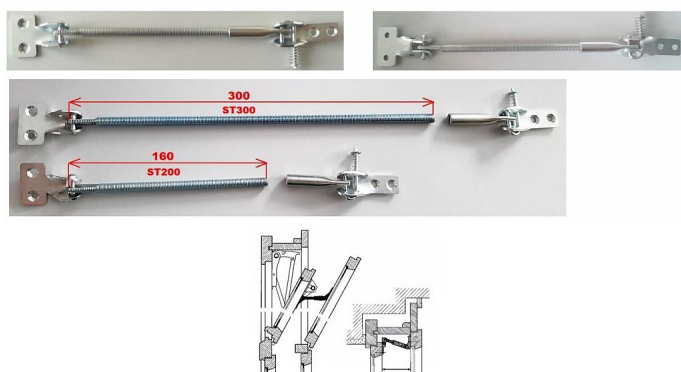

Spojovacie tiahlo 175-200 žltý ZN

» KLUČKY NA OKNÁ » PRÍSLUŠENSTVO

Dodávateľské číslo	ST200 ZZ
Kód produktu	03000-1460
Balení	1 Ks

Spojovací táhla ST200 jsou určena pro špaletová okna s odstupem mezi křídly do 200mm (závitovou tyč lze otáčením nastavit na 175 mm nebo ji lze seříznout na libovolnou délku). Na objednávku lze vyrobit táhla s delší závitovou tyčí (300, 350, 450).

Pro spojení vnitřního a vnějšího výklopného nadsvětlíku špaletových a kastlových oken.

Rozpojitelný mechanismus.

Jedná se o pravé a levé provedení (2 kusy = 1 levá + 1 pravá). Nutné objednat sudý počet pro 1 okno. Levé a pravé provedení - pro správný chod křídel objednat vždy pár (tedy 2 ks)