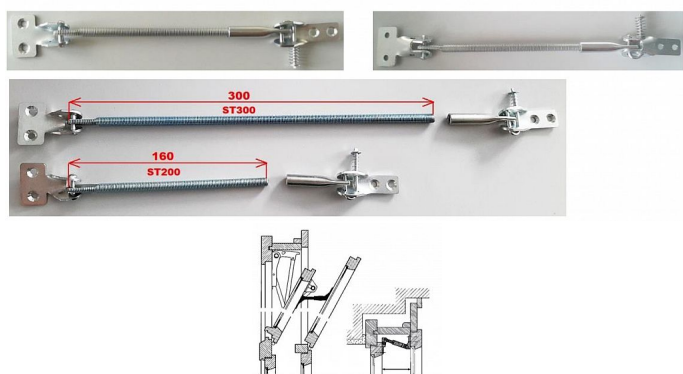

Spojovacie tiahlo 250 biely ZN

» KLUČKY NA OKNÁ » PRÍSLUŠENSTVO

Dodávateľské číslo	ST250 BZ
Kód produktu	03000-1462
Balení	1 Ks

Spojovací táhla ST200 jsou určena pro špaletová okna s odstupem mezi křídly do 200mm (závitovou tyč lze otáčením nastavit na 175 mm nebo ji lze seříznout na libovolnou délku). Na objednávku lze vyrobit táhla s delší závitovou tyčí (300, 350, 450).

Pro spojení vnitřního a vnějšího výklopného nadsvětlíku špaletových a kastlových oken.

Rozpojitelný mechanismus.

Jedná se o pravé a levé provedení (2 kusy = 1 levá + 1 pravá). Nutné objednat sudý počet pro 1 okno. Levé a pravé provedení - pro správný chod křídel objednat vždy pár (tedy 2 ks)