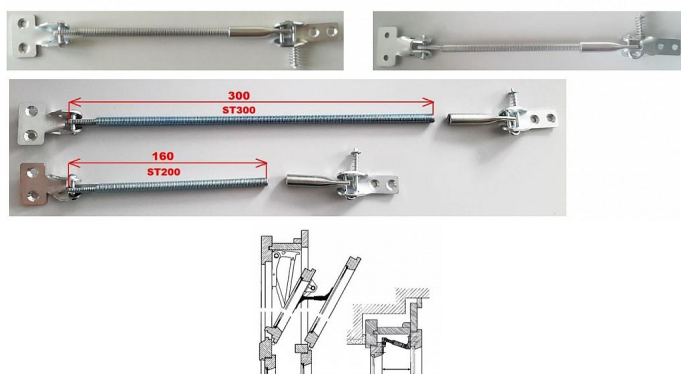

Spojovacie tiahlo 250 biely ZN

» KLUČKY NA OKNÁ » PRÍSLUŠENSTVO

Dodávateľské číslo	ST250 BZ
Kód produktu	03000-1462
Balení	1 Ks

Spojovací táhla ST200 jsou určena pro špaletová okna s odstupem mezi křídly do 200mm (závitovou tyč lze otáčením nastavit na 175 mm nebo ji lze seříznout na libovolnou délku). Na objednávku lze vyrobit táhla s delší závitovou tyčí (300, 350, 450).

Pro spojení vnitřního a vnějšího výklopného nadsvětlíku špaletových a kastlových oken.

Rozpojitelný mechanismus.

Jedná se o pravé a levé provedení (2 kusy = 1 levá + 1 pravá). Nutné objednat sudý počet pro 1 okno. Levé a pravé provedení - pro správný chod křídel objednat vždy pár (tedy 2 ks)