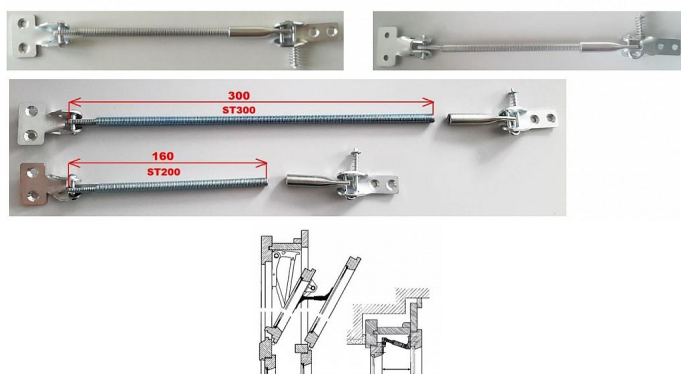

# Spojovacie tiahlo 250 biely ZN

» KLUČKY NA OKNÁ » PRÍSLUŠENSTVO

Dodávateľské číslo	ST250 BZ
Kód produktu	03000-1462
Balení	1 Ks

Spojovací táhla ST200 jsou určena pro špaletová okna s odstupem mezi křídly do 200mm (závitovou tyč lze otáčením nastavit na 175 mm nebo ji lze seříznout na libovolnou délku). Na objednávku lze vyrobit táhla s delší závitovou tyčí (300, 350, 450).

Pro spojení vnitřního a vnějšího výklopného nadsvětlíku špaletových a kastlových oken.

Rozpojitelný mechanismus.

**Jedná se o pravé a levé provedení (2 kusy = 1 levá + 1 pravá). Nutné objednat sudý počet pro 1 okno. Levé a pravé provedení - pro správný chod křídel objednat vždy pár (tedy 2 ks)**