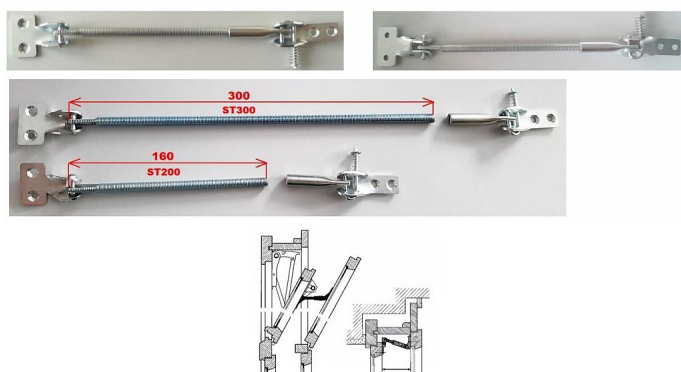

Spojovacie tiahlo 300 biely ZN

» KLUČKY NA OKNÁ » PRÍSLUŠENSTVO

| | |
|--------------------|------------|
| Dodávateľské číslo | ST300 BZ |
| Kód produktu | 03000-1463 |
| Balení | 1 Ks |

Spojovací táhla ST200 jsou určena pro špaletová okna s odstupem mezi křídly do 200mm (závitovou tyč lze otáčením nastavit na 175 mm nebo ji lze seříznout na libovolnou délku). Na objednávku lze vyrobit táhla s delší závitovou tyčí (300, 350, 450).

Pro spojení vnitřního a vnějšího výklopného nadsvětlíku špaletových a kastlových oken.

Rozpojitelný mechanismus.

Jedná se o pravé a levé provedení (2 kusy = 1 levá + 1 pravá). Nutné objednat sudý počet pro 1 okno. Levé a pravé provedení - pro správný chod křídel objednat vždy pár (tedy 2 ks)