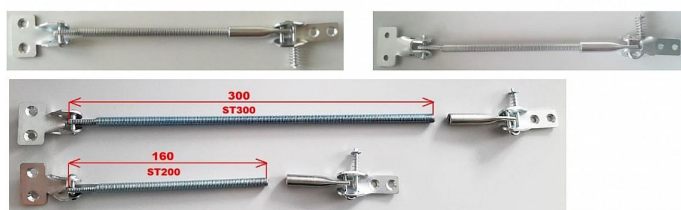

Spojovacie tiahlo 450 biely ZN

» KLUČKY NA OKNÁ » PRÍSLUŠENSTVO

Dodávateľské číslo	ST450 BZ
Kód produktu	03000-1466
Balení	1 Ks

Spojovací táhla ST200 jsou určena pro špaletová okna s odstupem mezi křídly do 200mm (závitovou tyč lze otáčením nastavit na 175 mm nebo ji lze seříznout na libovolnou délku). Na objednávku lze vyrobit táhla s delší závitovou tyčí (300, 350, 450).

Pro spojení vnitřního a vnějšího výklopného nadsvětlíku špaletových a kastlových oken.

Rozpojitelný mechanismus.

Jedná se o pravé a levé provedení (2 kusy = 1 levá + 1 pravá). Nutné objednat sudý počet pro 1 okno. Levé a pravé provedení - pro správný chod křídel objednat vždy pár (tedy 2 ks)