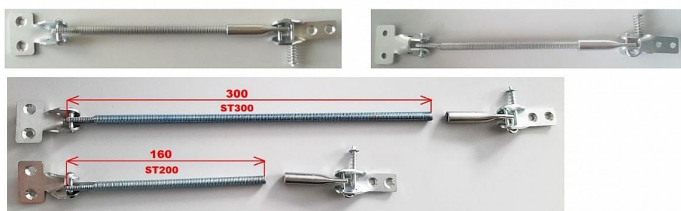

Spojovacie tiahlo 450 biely ZN

» KLUČKY NA OKNÁ » PRÍSLUŠENSTVO

Dodávateľské číslo	ST450 BZ
Kód produktu	03000-1466
Balení	1 Ks

Spojovací táhla ST200 jsou určena pro špaletová okna s odstupem mezi křídly do 200mm (závitovou tyč lze otáčením nastavit na 175 mm nebo ji lze seříznout na libovolnou délku). Na objednávku lze vyrobit táhla s delší závitovou tyčí (300, 350, 450).

Pro spojení vnitřního a vnějšího výklopného nadsvětlíku špaletových a kastlových oken.

Rozpojitelný mechanismus.

Jedná se o pravé a levé provedení (2 kusy = 1 levá + 1 pravá). Nutné objednat sudý počet pro 1 okno. Levé a pravé provedení - pro správný chod křídel objednat vždy pár (tedy 2 ks)