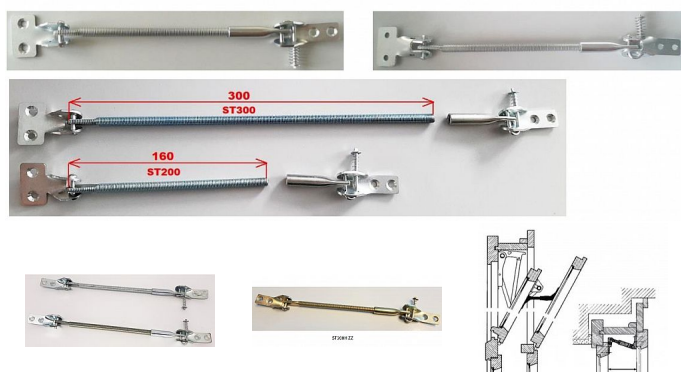

Spojovacie tiahlo pre špaletové okná

» KLUČKY NA OKNÁ » PRÍSLUŠENSTVO

Kód produktu

MP03000-1458

Balení

1 Ks

Spojovací táhla ST200 jsou určena pro špaletová okna s odstupem mezi křídly do 200mm (závitovou tyč lze otáčením nastavit na 175 mm nebo ji lze seříznout na libovolnou délku). Na objednávku lze vyrobit táhla s delší závitovou tyčí (300, 350, 450).

Pro spojení vnitřního a vnějšího výklopného nadsvětlíku špaletových a kastlových oken.

Rozpojitelný mechanismus.

Jedná se o pravé a levé provedení (2 kusy = 1 levá + 1 pravá). Nutné objednat sudý počet pro 1 okno. Levé a pravé provedení - pro správný chod křídel objednat vždy pár (tedy 2 ks)