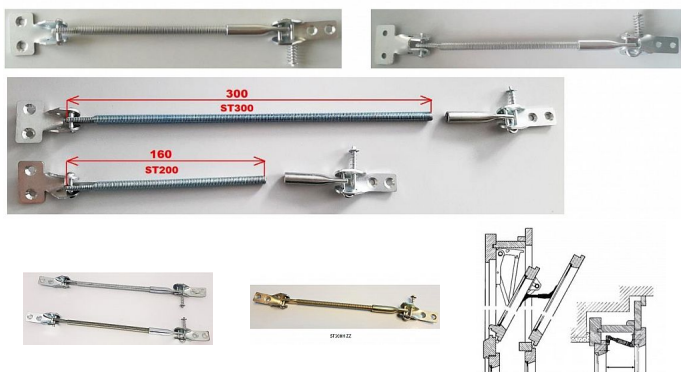

Spojovacie tiahlo pre špaletové okná

» KLUČKY NA OKNÁ » PRÍSLUŠENSTVO

Kód produktu

MP03000-1458

Balení

1 Ks

Spojovací táhla ST200 jsou určena pro špaletová okna s odstupem mezi křídly do 200mm (závitovou tyč lze otáčením nastavit na 175 mm nebo ji lze seříznout na libovolnou délku). Na objednávku lze vyrobit táhla s delší závitovou tyčí (300, 350, 450).

Pro spojení vnitřního a vnějšího výklopného nadsvětlíku špaletových a kastlových oken.

Rozpojitelný mechanismus.

Jedná se o pravé a levé provedení (2 kusy = 1 levá + 1 pravá). Nutné objednat sudý počet pro 1 okno. Levé a pravé provedení - pro správný chod křídel objednat vždy pár (tedy 2 ks)