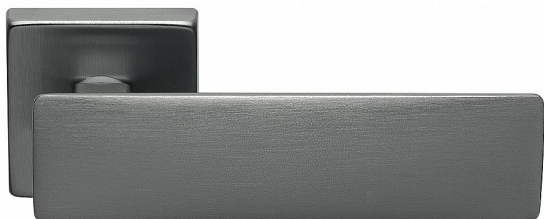

SPRING-S rozetové kování TITAN

» DVERNÉ KOVANIA » INTERIÉROVÉ » Rozetové hranaté

Dodávateľské číslo	MASPRTH10
Značka	COBRA
Kód produktu	MP03608-8990

Dvě tváře jednoho kování - zepředu pevné a dominantní, ze shora jemné a subtilní. V hlavní roli je úchopová plocha, masívní jako stavební kámen římského amfiteátru. Přísnost pravých úhlů předurčuje kliku Spring do moderních interiérů a kanceláří. Kliku navrhli designéři Mario Mazzer a Giovanni Crosera.

Certifikace: UNI ES ISO 9001:2015

EN1906:2012 37-0050B

Vlastnosti produktu:

Premiové designové kování

kolekce: UNICO

Materiál: zamak

Výstupky pro uchycení: ANO

Rozměry rozet: 50 x 50 mm

Délka rukojeti: 129 mm

Tloušťka rozet: 10mm

Vratná pružina: ANO

Spojovací materiál pro tloušťku dveří 40-50 mm

Dostupnost na hlavním sklade: u dodávatele

Dostupné množství u dodávatele: 3,00

Parametry

Značka	COBRA
--------	-------