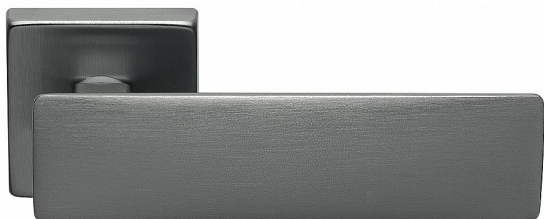

SPRING-S rozetové kování TITAN

» DVERNÉ KOVANIA » INTERIÉROVÉ » Rozetové hranaté

Dodávateľské číslo	MASPRTH10
Značka	COBRA
Kód produktu	MP03608-8990

Dvě tváře jednoho kování - zepředu pevné a dominantní, ze shora jemné a subtilní. V hlavní roli je úchopová plocha, masívní jako stavební kámen římského amfiteátru. Přísnost pravých úhlů předurčuje kliku Spring do moderních interiérů a kanceláří. Kliku navrhli designéři Mario Mazzer a Giovanni Crosera.

Certifikace: UNI ES ISO 9001:2015

EN1906:2012 37-0050B

Vlastnosti produktu:

Premiové designové kování

kolekce: UNICO

Materiál: zamak

Výstupky pro uchycení: ANO

Rozměry rozet: 50 x 50 mm

Délka rukojeti: 129 mm

Tloušťka rozet: 10mm

Vratná pružina: ANO

Spojovací materiál pro tloušťku dveří 40-50 mm

Dostupnosť na hlavnom sklade: u dodávateľa

Dostupné množstvo u dodávateľa: 3,00

Parametry

Značka	COBRA
--------	-------