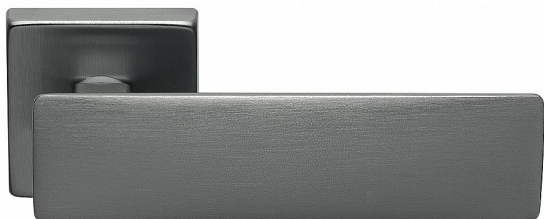

# SPRING-S rozetové kování TITAN

» DVERNÉ KOVANIA » INTERIÉROVÉ » Rozetové hranaté

Dodávateľské číslo	MASPRTH10
Značka	COBRA
Kód produktu	MP03608-8990

Dvě tváře jednoho kování - zepředu pevné a dominantní, ze shora jemné a subtilní. V hlavní roli je úchopová plocha, masívní jako stavební kámen římského amfiteátru. Přísnost pravých úhlů předurčuje kliku Spring do moderních interiérů a kanceláří. Kliku navrhli designéři Mario Mazzer a Giovanni Crosera.

Certifikace: UNI ES ISO 9001:2015

EN1906:2012 37-0050B

Vlastnosti produktu:

Premiové designové kování

**kolekce: UNICO**

Materiál: zamak

Výstupky pro uchycení: ANO

Rozměry rozet: 50 x 50 mm

Délka rukojeti: 129 mm

Tloušťka rozet: 10mm

Vratná pružina: ANO

Spojovací materiál pro tloušťku dveří 40-50 mm

Dostupnost na hlavním sklade: u dodávatele

Dostupné množství u dodávatele: 3,00