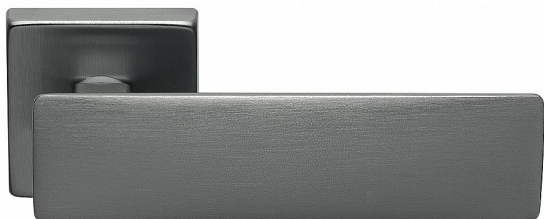

# SPRING-S rozetové kování TITAN

» DVERNÉ KOVANIA » INTERIÉROVÉ » Rozetové hranaté

Dodávateľské číslo	MASPRTH10
Značka	COBRA
Kód produktu	MP03608-8990

Dvě tváře jednoho kování - zepředu pevné a dominantní, ze shora jemné a subtilní. V hlavní roli je úchopová plocha, masívní jako stavební kámen římského amfiteátru. Přísnost pravých úhlů předurčuje kliku Spring do moderních interiérů a kanceláří. Kliku navrhli designéři Mario Mazzer a Giovanni Crosera.

Certifikace: UNI ES ISO 9001:2015

EN1906:2012 37-0050B

Vlastnosti produktu:

Premiové designové kování

**kolekce: UNICO**

Materiál: zamak

Výstupky pro uchycení: ANO

Rozměry rozet: 50 x 50 mm

Délka rukojeti: 129 mm

Tloušťka rozet: 10mm

Vratná pružina: ANO

Spojovací materiál pro tloušťku dveří 40-50 mm

Dostupnosť na hlavnom sklade: u dodávateľa

Dostupné množstvo u dodávateľa: 4,00