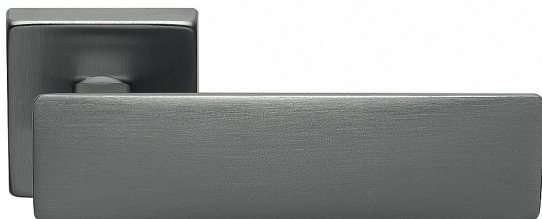

SPRING-S TITAN BB

» DVERNÉ KOVANIA » INTERIÉROVÉ » Rozetové hranaté

Dodávateľské číslo	MASPRTH10
EAN	8590370422240
Značka	COBRA
Kód produktu	03608-8995

Dvě tváře jednoho kování - zepředu pevné a dominantní, ze shora jemné a subtilní. V hlavní roli je úchopová plocha, masivní jako stavební kámen římského amfiteátru. Přísnost pravých úhlů předurčuje kliku Spring do moderních interiérů a kanceláří. Kliku navrhli designéři Mario Mazzer a Giovanni Crosera.

Certifikace: UNI ES ISO 9001:2015

EN1906:2012 37-0050B

Vlastnosti produktu:

Premiové designové kování

kolekce: UNICO

Materiál: zamak

Výstupky pro uchycení: ANO

Rozměry rozet: 50 x 50 mm

Délka rukojeti: 129 mm

Tloušťka rozet: 10mm

Vratná pružina: ANO

Spojovací materiál pro tloušťku dveří 40-50 mm

Dostupnosť na hlavnom sklade: u dodávateľa

Dostupné množstvo u dodávateľa: 1,00 sd

Parametry

Značka	COBRA
Farba	Antracit