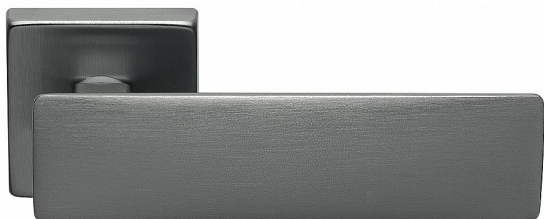

SPRING-S TITAN BB

» DVERNÉ KOVANIA » INTERIÉROVÉ » Rozetové hranaté

Dodávateľské číslo	MASPRTH10
EAN	8590370422240
Značka	COBRA
Kód produktu	03608-8995

Dvě tváře jednoho kování - zepředu pevné a dominantní, ze shora jemné a subtilní. V hlavní roli je úchopová plocha, masivní jako stavební kámen římského amfiteátru. Přísnost pravých úhlů předurčuje kliku Spring do moderních interiérů a kanceláří. Kliku navrhli designéři Mario Mazzer a Giovanni Crosera.

Certifikace: UNI ES ISO 9001:2015

EN1906:2012 37-0050B

Vlastnosti produktu:

Premiové designové kování

kolekce: UNICO

Materiál: zamak

Výstupky pro uchycení: ANO

Rozměry rozet: 50 x 50 mm

Délka rukojeti: 129 mm

Tloušťka rozet: 10mm

Vratná pružina: ANO

Spojovací materiál pro tloušťku dveří 40-50 mm

Dostupnosť na hlavnom sklade: u dodávateľa

Dostupné množstvo u dodávateľa: 1,00 sd

Parametry

Značka	COBRA
Farba	Antracit