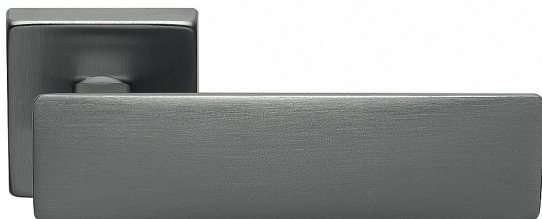

# SPRING-S TITAN BB

» DVERNÉ KOVANIA » INTERIÉROVÉ » Rozetové hranaté

Dodávateľské číslo	MASPRTH10
EAN	8590370422240
Značka	COBRA
Kód produktu	03608-8995

Dvě tváře jednoho kování - zepředu pevné a dominantní, ze shora jemné a subtilní. V hlavní roli je úchopová plocha, masivní jako stavební kámen římského amfiteátru. Přísnost pravých úhlů předurčuje kliku Spring do moderních interiérů a kanceláří. Kliku navrhli designéři Mario Mazzer a Giovanni Crosera.

Certifikace: UNI ES ISO 9001:2015

EN1906:2012 37-0050B

Vlastnosti produktu:

Premiové designové kování

**kolekce: UNICO**

Materiál: zamak

Výstupky pro uchycení: ANO

Rozměry rozet: 50 x 50 mm

Délka rukojeti: 129 mm

Tloušťka rozet: 10mm

Vratná pružina: ANO

Spojovací materiál pro tloušťku dveří 40-50 mm

Dostupnosť na hlavnom sklade: u dodávateľa

Dostupné množstvo u dodávateľa: 1,00 sd