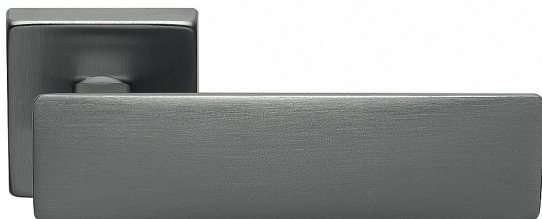

SPRING-S TITAN bez spodných rozet

» DVERNÉ KOVANIA » INTERIÉROVÉ » Rozetové hranaté

Dodávateľské číslo	MASPRTH00
EAN	8590370423124
Značka	COBRA
Kód produktu	03608-8990

Dvĕ tváre jedného kování - zepředu pevné a dominantní, ze shora jemné a subtilní. V hlavní roli je úchopová plocha, masívní jako stavební kámen římského amfiteátru. Přísnost pravých úhlů předurčuje kliku Spring do moderních interiérů a kanceláří. Kliku navrhli designéři Mario Mazzer a Giovanni Crosera.

Certifikace: UNI ES ISO 9001:2015

EN1906:2012 37-0050B

Vlastnosti produktu:

Premiové designové kování

kolekce: UNICO

Materiál: zamak

Výstupky pro uchycení: ANO

Rozměry rozet: 50 x 50 mm

Délka rukojeti: 129 mm

Tloušťka rozet: 10mm

Vratná pružina: ANO

Spojovací materiál pro tloušťku dveří 40-50 mm

Dostupnost na hlavnom sklade: u dodávateľa

Dostupné množstvo u dodávateľa: 1,00 sd

Parametry

Značka	COBRA
Farba	Antracit