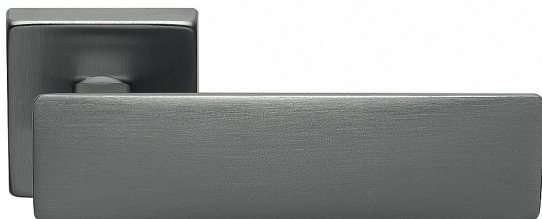

# SPRING-S TITAN bez spodných rozet

» DVERNÉ KOVANIA » INTERIÉROVÉ » Rozetové hranaté

Dodávateľské číslo	MASPRTH00
EAN	8590370423124
Značka	COBRA
Kód produktu	03608-8990

Dvě tváře jednoho kování - zepředu pevné a dominantní, ze shora jemné a subtilní. V hlavní roli je úchopová plocha, masivní jako stavební kámen římského amfiteátru. Přísnost pravých úhlů předurčuje kliku Spring do moderních interiérů a kanceláří. Kliku navrhli designéři Mario Mazzer a Giovanni Crosera.

Certifikace: UNI ES ISO 9001:2015

EN1906:2012 37-0050B

Vlastnosti produktu:

Premiové designové kování

**kolekce: UNICO**

Materiál: zamak

Výstupky pro uchycení: ANO

Rozměry rozet: 50 x 50 mm

Délka rukojeti: 129 mm

Tloušťka rozet: 10mm

Vratná pružina: ANO

Spojovací materiál pro tloušťku dveří 40-50 mm

Dostupnosť na hlavnom sklade: u dodávateľa