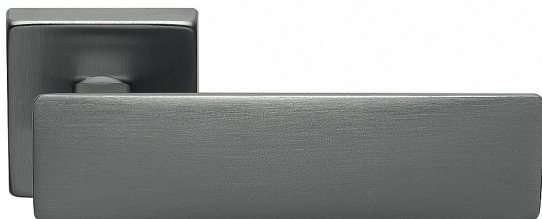

# SPRING-S TITAN bez spodných rozet

» DVERNÉ KOVANIA » INTERIÉROVÉ » Rozetové hranaté

Dodávateľské číslo	MASPRTH00
EAN	8590370423124
Značka	COBRA
Kód produktu	03608-8990

Dvĕ tváre jedného kování - zepředu pevné a dominantní, ze shora jemné a subtilní. V hlavní roli je úchopová plocha, masivní jako stavební kámen římského amfiteátru. Přísnost pravých úhlů předurčuje kliku Spring do moderních interiérů a kancelářů. Kliku navrhli designéři Mario Mazzer a Giovanni Crosera.

Certifikace: UNI ES ISO 9001:2015

EN1906:2012 37-0050B

Vlastnosti produktu:

Premiové designové kování

**kolekce: UNICO**

Materiál: zamak

Výstupky pro uchycení: ANO

Rozměry rozet: 50 x 50 mm

Délka rukojeti: 129 mm

Tloušťka rozet: 10mm

Vratná pružina: ANO

Spojovací materiál pro tloušťku dveří 40-50 mm

Dostupnost na hlavnom sklade: u dodávateľa