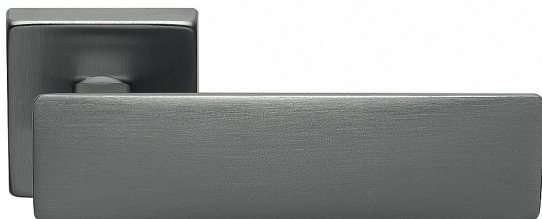

SPRING-S TITAN bez spodných rozet

» DVERNÉ KOVANIA » INTERIÉROVÉ » Rozetové hranaté

Dodávateľské číslo	MASPRTH00
EAN	8590370423124
Značka	COBRA
Kód produktu	03608-8990

Dvě tváře jednoho kování - zepředu pevné a dominantní, ze shora jemné a subtilní. V hlavní roli je úchopová plocha, masivní jako stavební kámen římského amfiteátru. Přísnost pravých úhlů předurčuje kliku Spring do moderních interiérů a kanceláří. Kliku navrhli designéři Mario Mazzer a Giovanni Crosera.

Certifikace: UNI ES ISO 9001:2015

EN1906:2012 37-0050B

Vlastnosti produktu:

Premiové designové kování

kolekce: UNICO

Materiál: zamak

Výstupky pro uchycení: ANO

Rozměry rozet: 50 x 50 mm

Délka rukojeti: 129 mm

Tloušťka rozet: 10mm

Vratná pružina: ANO

Spojovací materiál pro tloušťku dveří 40-50 mm

Dostupnosť na hlavnom sklade: u dodávateľa

Parametry

Značka	COBRA
Farba	Antracit