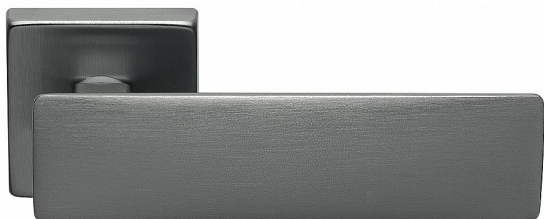

SPRING-S TITAN PZ

» DVERNÉ KOVANIA » INTERIÉROVÉ » Rozetové hranaté

Dodávateľské číslo	MASPRTH20
EAN	8590370422981
Značka	COBRA
Kód produktu	03608-9000

Dvě tváře jednoho kování - zepředu pevné a dominantní, ze shora jemné a subtilní. V hlavní roli je úchopová plocha, masivní jako stavební kámen římského amfiteátru. Přísnost pravých úhlů předurčuje kliku Spring do moderních interiérů a kanceláří. Kliku navrhli designéři Mario Mazzer a Giovanni Crosera.

Certifikace: UNI ES ISO 9001:2015

EN1906:2012 37-0050B

Vlastnosti produktu:

Premiové designové kování

kolekce: UNICO

Materiál: zamak

Výstupky pro uchycení: ANO

Rozměry rozet: 50 x 50 mm

Délka rukojeti: 129 mm

Tloušťka rozet: 10mm

Vratná pružina: ANO

Spojovací materiál pro tloušťku dveří 40-50 mm

Dostupnost na hlavnom sklade: u dodávateľa

Dostupné množstvo u dodávateľa: 1,00 sd

Parametry

Značka	COBRA
Farba	Antracit