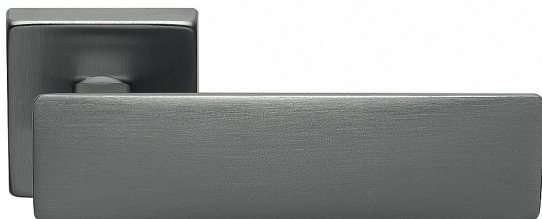

SPRING-S TITAN PZ

» DVERNÉ KOVANIA » INTERIÉROVÉ » Rozetové hranaté

Dodávateľské číslo	MASPRTH20
EAN	8590370422981
Značka	COBRA
Kód produktu	03608-9000

Dvě tváře jednoho kování - zepředu pevné a dominantní, ze shora jemné a subtilní. V hlavní roli je úchopová plocha, masivní jako stavební kámen římského amfiteátru. Přísnost pravých úhlů předurčuje kliku Spring do moderních interiérů a kanceláří. Kliku navrhli designéři Mario Mazzer a Giovanni Crosera.

Certifikace: UNI ES ISO 9001:2015

EN1906:2012 37-0050B

Vlastnosti produktu:

Premiové designové kování

kolekce: UNICO

Materiál: zamak

Výstupky pro uchycení: ANO

Rozměry rozet: 50 x 50 mm

Délka rukojeti: 129 mm

Tloušťka rozet: 10mm

Vratná pružina: ANO

Spojovací materiál pro tloušťku dveří 40-50 mm

Dostupnost na hlavnom sklade: u dodávateľa

Dostupné množstvo u dodávateľa: 1,00 sd

Parametry

Značka	COBRA
Farba	Antracit