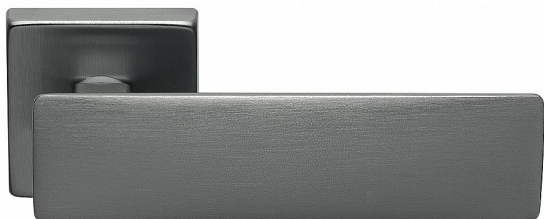

SPRING-S TITAN PZ

» DVERNÉ KOVANIA » INTERIÉROVÉ » Rozetové hranaté

Dodávateľské číslo	MASPRTH20
EAN	8590370422981
Značka	COBRA
Kód produktu	03608-9000

Dvě tváře jednoho kování - zepředu pevné a dominantní, ze shora jemné a subtilní. V hlavní roli je úchopová plocha, masivní jako stavební kámen římského amfiteátru. Přísnost pravých úhlů předurčuje kliku Spring do moderních interiérů a kanceláří. Kliku navrhli designéři Mario Mazzer a Giovanni Crosera.

Certifikace: UNI ES ISO 9001:2015

EN1906:2012 37-0050B

Vlastnosti produktu:

Premiové designové kování

kolekce: UNICO

Materiál: zamak

Výstupky pro uchycení: ANO

Rozměry rozet: 50 x 50 mm

Délka rukojeti: 129 mm

Tloušťka rozet: 10mm

Vratná pružina: ANO

Spojovací materiál pro tloušťku dveří 40-50 mm

Dostupnosť na hlavnom sklade: u dodávateľa

Dostupné množstvo u dodávateľa: 1,00 sd

Parametry

Značka	COBRA
Farba	Antracit