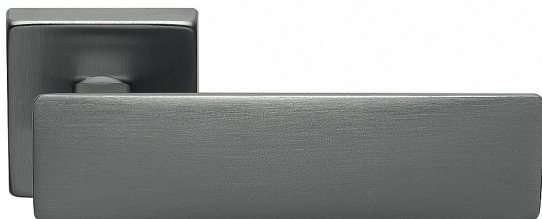

SPRING-S TITAN PZ

» DVERNÉ KOVANIA » INTERIÉROVÉ » Rozetové hranaté

Dodávateľské číslo	MASPRTH20
EAN	8590370422981
Značka	COBRA
Kód produktu	03608-9000

Dvě tváře jednoho kování - zepředu pevné a dominantní, ze shora jemné a subtilní. V hlavní roli je úchopová plocha, masivní jako stavební kámen římského amfiteátru. Přísnost pravých úhlů předurčuje kliku Spring do moderních interiérů a kanceláří. Kliku navrhli designéři Mario Mazzer a Giovanni Crosera.

Certifikace: UNI ES ISO 9001:2015

EN1906:2012 37-0050B

Vlastnosti produktu:

Premiové designové kování

kolekce: UNICO

Materiál: zamak

Výstupky pro uchycení: ANO

Rozměry rozet: 50 x 50 mm

Délka rukojeti: 129 mm

Tloušťka rozet: 10mm

Vratná pružina: ANO

Spojovací materiál pro tloušťku dveří 40-50 mm

Dostupnosť na hlavnom sklade: u dodávateľa

Dostupné množstvo u dodávateľa: 1,00 sd

Parametry

Značka	COBRA
Farba	Antracit