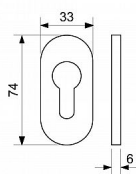

# SR.4100.PZ 6mm rozeta nerez ovál profilové dveře

» DVERNÉ KOVANIA » INTERIÉROVÉ » Samostatné rozety

Dodávateľské číslo	0118-15161
Značka	RICHTER
Kód produktu	05203-7699
Balení	1 Ks

Nerezová násuvná rozeta pro profilové dveře.

Demontáž rozety pouze po vyjmutí vložky ze zámku.  
Výška rozety: 6, 9 a 14 mm

Dostupnosť na hlavnom sklade: u dodávateľa  
Dostupné množstvo u dodávateľa: sklad dodávateľa