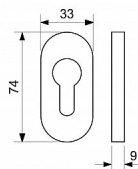

# SR.4100.PZ 6mm rozeta nerez ovál profilové dveře

» DVERNÉ KOVANIA » INTERIÉROVÉ » Samostatné rozety

Dodávateľské číslo	0118-15161
Značka	RICHTER
Kód produktu	05203-7699
Balení	1 Ks

Nerezová násuvná rozeta pro profilové dveře.

Demontáž rozety pouze po vyjmutí vložky ze zámku.  
Výška rozety: 6, 9 a 14 mm

Dostupnosť na hlavnom sklade: u dodávateľa  
Dostupné množstvo u dodávateľa: sklad dodávateľa