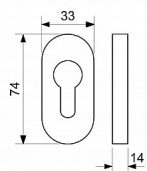

SR.4100.PZ 6mm rozeta nerez ovál profilové dveře

» DVERNÉ KOVANIA » INTERIÉROVÉ » Samostatné rozety

Dodávateľské číslo	0118-15161
Značka	RICHTER
Kód produktu	05203-7699
Balení	1 Ks

Nerezová násuvná rozeta pro profilové dveře.

Demontáž rozety pouze po vyjmutí vložky ze zámku.
Výška rozety: 6, 9 a 14 mm

Dostupnosť na hlavnom sklade: u dodávateľa
Dostupné množstvo u dodávateľa: sklad dodávateľa

Parametry

Značka	RICHTER
Farba	Nerez mat, F9 imitace nerez