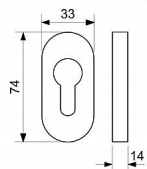

# SR.4100.PZ 6mm rozeta nerez ovál profilové dveře

» DVERNÉ KOVANIA » INTERIÉROVÉ » Samostatné rozety

Dodávateľské číslo	0118-15161
Značka	RICHTER
Kód produktu	05203-7699
Balení	1 Ks

Nerezová násuvná rozeta pro profilové dveře.

Demontáž rozety pouze po vyjmutí vložky ze zámku.  
Výška rozety: 6, 9 a 14 mm

Dostupnosť na hlavnom sklade: u dodávateľa  
Dostupné množstvo u dodávateľa: sklad dodávateľa