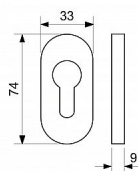

SR.4100.PZ 6mm rozeta nerez ovál profilové dveře

» DVERNÉ KOVANIA » INTERIÉROVÉ » Samostatné rozety

Dodávateľské číslo	0118-15161
Značka	RICHTER
Kód produktu	05203-7699
Balení	1 Ks

Nerezová násuvná rozeta pro profilové dveře.

Demontáž rozety pouze po vyjmutí vložky ze zámku.
Výška rozety: 6, 9 a 14 mm

Dostupnosť na hlavnom sklade: u dodávateľa
Dostupné množstvo u dodávateľa: sklad dodávateľa

Parametry

Značka	RICHTER
Farba	Nerez mat, F9 imitace nerez