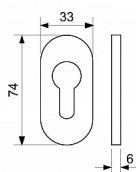

SR.4100.PZ 6mm rozeta nerez ovál profilové dveře

» DVERNÉ KOVANIA » INTERIÉROVÉ » Samostatné rozety

Dodávateľské číslo	0118-15161
Značka	RICHTER
Kód produktu	05203-7699
Balení	1 Ks

Nerezová násuvná rozeta pro profilové dveře.

Demontáž rozety pouze po vyjmutí vložky ze zámku.
Výška rozety: 6, 9 a 14 mm

Dostupnosť na hlavnom sklade: u dodávateľa
Dostupné množstvo u dodávateľa: sklad dodávateľa

Parametry

Značka	RICHTER
Farba	Nerez mat, F9 imitace nerez