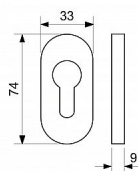

# SR.4100.PZ 6mm rozeta nerez ovál profilové dveře

» DVERNÉ KOVANIA » INTERIÉROVÉ » Samostatné rozety

Dodávateľské číslo	0118-15161
Značka	RICHTER
Kód produktu	05203-7699
Balení	1 Ks

Nerezová násuvná rozeta pro profilové dveře.

Demontáž rozety pouze po vyjmutí vložky ze zámku.  
Výška rozety: 6, 9 a 14 mm

Dostupnosť na hlavnom sklade: u dodávateľa  
Dostupné množstvo u dodávateľa: sklad dodávateľa