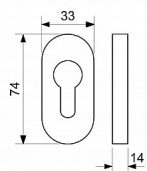

# SR.4100.PZ 6mm rozeta nerez ovál profilové dveře

» DVERNÉ KOVANIA » INTERIÉROVÉ » Samostatné rozety

Dodávateľské číslo	0118-15161
Značka	RICHTER
Kód produktu	05203-7699
Balení	1 Ks

Nerezová násuvná rozeta pro profilové dveře.

Demontáž rozety pouze po vyjmutí vložky ze zámku.  
Výška rozety: 6, 9 a 14 mm

Dostupnosť na hlavnom sklade: u dodávateľa  
Dostupné množstvo u dodávateľa: sklad dodávateľa