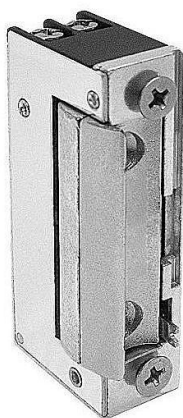

Štandardný otvárač O&C Mini 51 s mechanickou blokáciou

» DVERNÉ KOVANIA » OTVÁRAČE » Úzke

Kód produktu

MP06340-4520

Balení

1 Ks

Tyto 100% reverzibilní elektrické otvárače – pouze 16 mm široké – jsou jedním z nejmenších na trhu, určené pro úzké profily jako jsou hliník, dřevo a PVC. Díky své malé velikosti a vysoké odolnosti jsou vhodné pro jakýkoliv zámek. Radiální západka rotuje uvnitř mechanického pouzdra otvárače. Instalační firma tak nemusí upravovat rám dveří pro správné uložení otvárače.

Všechny modely jsou vybaveny elektronickou ochranou, která zabraňuje případnému vzniku škody na přístupovém systému, na který jsou napojené. Výhodou pro instalační firmu je, že připojení není polarizované.

Díky široké škále funkcí a napětí tyto otvárače rychle odemknou standardní dveře při nízké spotřebě energie.

Technické parametry

Otevření při max. zatížení: 160 N / napájení AC nebo 10 N / napájení DC

Max. zatížení proti neoprávněnému vniknutí: 4.000 N

Provozní teplota: -15°C / +40°C

Radiální nastavitelná západka

Reverzibilní

Elektronická ochrana

Pouzdro: zamak

Západka: zamak

Splňuje normu pro elektromagnetickou kompatibilitu 2004/108/ES (EN 55014)

Odolné vůči korozi podle norem UNI ISO 9227