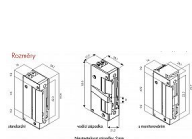

Štandardný otvárač O&C Mini 51 s mechanickou blokáciou

» DVERNÉ KOVANIA » OTVÁRAČE » Úzke

Kód produktu

MP06340-4520

Balení

1 Ks

Tyto 100% reverzibilní elektrické otvárače – pouze 16 mm široké – jsou jedním z nejmenších na trhu, určené pro úzké profily jako jsou hliník, dřevo a PVC. Díky své malé velikosti a vysoké odolnosti jsou vhodné pro jakýkoliv zámek. Radiální západka rotuje uvnitř mechanického pouzdra otvárače. Instalační firma tak nemusí upravovat rám dveří pro správné uložení otvárače.