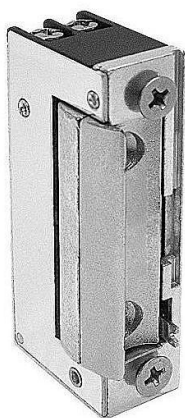

Štandardný otvárač O&C Mini 51 s mechanickou blokáciou

» DVERNÉ KOVANIA » OTVÁRAČE » Úzke

Kód produktu

MP06340-4520

Balení

1 Ks

Tyto 100% reverzibilní elektrické otvárače – pouze 16 mm široké – jsou jedním z nejmenších na trhu, určené pro úzké profily jako jsou hliník, dřevo a PVC. Díky své malé velikosti a vysoké odolnosti jsou vhodné pro jakýkoliv zámek. Radiální západka rotuje uvnitř mechanického pouzdra otvárače. Instalační firma tak nemusí upravovat rám dveří pro správné uložení otvárače.

Všechny modely jsou vybaveny elektronickou ochranou, která zabraňuje případnému vzniku škody na přístupovém systému, na který jsou napojené. Výhodou pro instalační firmu je, že připojení není polarizované.

Díky široké škále funkcí a napětí tyto otvárače rychle odemknou standardní dveře při nízké spotřebě energie.

Technické parametry

Otevření při max. zatížení: 160 N / napájení AC nebo 10 N / napájení DC

Max. zatížení proti neoprávněnému vniknutí: 4.000 N

Provozní teplota: -15°C / +40°C

Radiální nastavitelná západka

Reverzibilní

Elektronická ochrana

Pouzdro: zamak

Západka: zamak

Splňuje normu pro elektromagnetickou kompatibilitu 2004/108/ES (EN 55014)

Odolné vůči korozi podle norem UNI ISO 9227