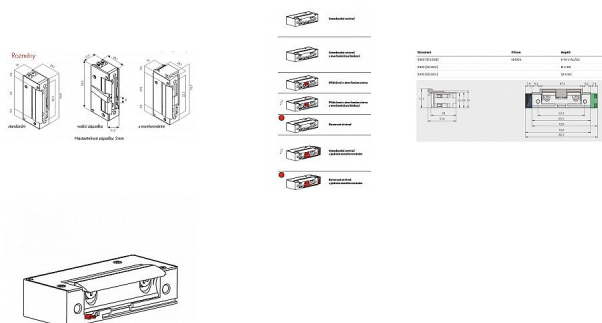

Štandardný otvárač O&C Mini 51 s mechanickou blokáciou

» DVERNÉ KOVANIA » OTVÁRAČE » Úzke

Kód produktu

MP06340-4520

Balení

1 Ks

Tyto 100% reverzibilní elektrické otvárače – pouze 16 mm široké – jsou jedním z nejmenších na trhu, určené pro úzké profily jako jsou hliník, dřevo a PVC. Díky své malé velikosti a vysoké odolnosti jsou vhodné pro jakýkoliv zámek. Radiální západka rotuje uvnitř mechanického pouzdra otvárače. Instalační firma tak nemusí upravovat rám dveří pro správné uložení otvárače.

Všechny modely jsou vybaveny elektronickou ochranou, která zabraňuje případnému vzniku škody na přístupovém systému, na který jsou napojené. Výhodou pro instalační firmu je, že připojení není polarizované.

Díky široké škále funkcí a napětí tyto otvárače rychle odemknou standardní dveře při nízké spotřebě energie.

Technické parametry

Otevření při max. zatížení: 160 N / napájení AC nebo 10 N / napájení DC

Max. zatížení proti neoprávněnému vniknutí: 4.000 N

Provozní teplota: -15°C / +40°C

Radiální nastavitelná západka

Reverzibilní

Elektronická ochrana

Pouzdro: zamak

Západka: zamak

Splňuje normu pro elektromagnetickou kompatibilitu 2004/108/ES (EN 55014)

Odolné vůči korozi podle norem UNI ISO 9227