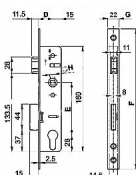

STAR EUROPORTAL D20/90/22/hl. 35 zámek

» ZABEZPEČENIE » ZADLABÁVACIE ZÁMKY » Vložkové

Dodávateľské číslo	144106
EAN	8595685007045
Značka	STAR
Kód produktu	09000-3702
Balení	1 Ks

Popis

Pro cylindrickou vložku

Pravo-levý

Rozteč 90 nebo 92 mm, dorn 20-35 mm

Čelo: šířka 22 mm, výška 240 mm

Volitelné

Dostupný také v provedení s válečkem

Dostupnost na hlavnem sklade: u dodávateľa

Parametry

Značka	STAR
Rozteč	90