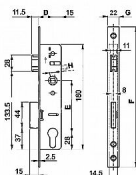

STAR EUROPORTAL D25/92!!/22/hl. 40 zámok

» ZABEZPEČENIE » ZADLABÁVACIE ZÁMKY » Vložkové

Dodávateľské číslo	144111
EAN	8595685007076
Značka	STAR
Kód produktu	09000-3712
Balení	1 Ks

Popis

Pro cylindrickou vložku

Pravo-levý

Rozteč 90 nebo 92 mm, dorn 20-35 mm

Čelo: šířka 22 mm, výška 240 mm

Volitelné

Dostupný také v provedení s válečkem

Dostupnost na hlavnem sklade: skladom

Parametry

Značka	STAR
Rozteč	92