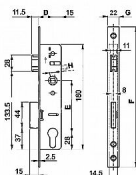

# STAR EUROPORTAL D25/92!!/22/hl. 40 zámok

» ZABEZPEČENIE » ZADLABÁVACIE ZÁMKY » Vložkové

Dodávateľské číslo	144111
EAN	8595685007076
Značka	STAR
Kód produktu	09000-3712
Balení	1 Ks

## Popis

Pro cylindrickou vložku

Pravo-levý

Rozteč 90 nebo 92 mm, dorn 20-35 mm

Čelo: šířka 22 mm, výška 240 mm

Volitelné

Dostupný také v provedení s válečkem

Dostupnost na hlavnem sklade: skladom