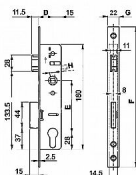

# STAR EUROPORTAL D30/92!!/22/hl. 45 zámek

» ZABEZPEČENIE » ZADLABÁVACIE ZÁMKY » Vložkové

Dodávateľské číslo	144112
EAN	8595685007083
Značka	STAR
Kód produktu	09000-3714
Balení	1 Ks

## Popis

Pro cylindrickou vložku

Pravo-levý

Rozteč 90 nebo 92 mm, dorn 20-35 mm

Čelo: šířka 22 mm, výška 240 mm

Volitelné

Dostupný také v provedení s válečkem

Dostupnost na hlavnem sklade: skladom