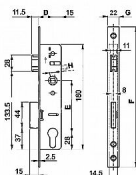

STAR EUROPORTAL D35/90/22/hl. 50 zámek

» ZABEZPEČENIE » ZADLABÁVACIE ZÁMKY » Vložkové

Dodávateľské číslo	144105
EAN	8595685007038
Značka	STAR
Kód produktu	09000-3708
Balení	1 Ks

Popis

Pro cylindrickou vložku

Pravo-levý

Rozteč 90 nebo 92 mm, dorn 20-35 mm

Čelo: šířka 22 mm, výška 240 mm

Volitelné

Dostupný také v provedení s válečkem

Dostupnost na hlavnem sklade: u dodávateľa

Parametry

Značka	STAR
Rozteč	90