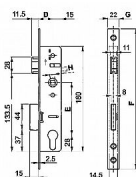

STAR EUROPORTAL D35/90/22/hl. 50 zámek

» ZABEZPEČENIE » ZADLABÁVACIE ZÁMKY » Vložkové

Dodávateľské číslo	144105
EAN	8595685007038
Značka	STAR
Kód produktu	09000-3708
Balení	1 Ks

Popis

Pro cylindrickou vložku

Pravo-levý

Rozteč 90 nebo 92 mm, dorn 20-35 mm

Čelo: šířka 22 mm, výška 240 mm

Volitelné

Dostupný také v provedení s válečkem

Dostupnost na hlavnem sklade: u dodávateľa

Parametry

Značka	STAR
Rozteč	90