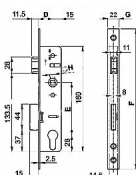

STAR EUROPORTAL D35/92!!/22/hl.

» ZABEZPEČENIE » ZADLABÁVACIE ZÁMKY » Vložkové

Dodávateľské číslo	144113
EAN	8595685007090
Značka	STAR
Kód produktu	09000-3716
Balení	1 Ks

Popis

Pro cylindrickou vložku

Pravo-levý

Rozteč 90 nebo 92 mm, dorn 20-35 mm

Čelo: šířka 22 mm, výška 240 mm

Volitelné

Dostupný také v provedení s válečkem

Dostupnost na hlavnem sklade: u dodávateľa

Parametry

Značka	STAR
Rozteč	92