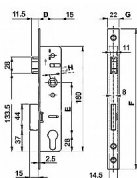

STAR EUROPORTAL zadlabací zámek pro kovové konstrukce

» ZABEZPEČENIE » ZADLABÁVACIE ZÁMKY » Vložkové

Značka	STAR
Kód produktu	MP09000-3702
Balení	1 Ks

Popis

Pro cylindrickou vložku

Pravo-levý

Rozteč 90 nebo 92 mm, dorn 20-35 mm

Čelo: šířka 22 mm, výška 240 mm

Volitelné

Dostupný také v provedení s válečkem

Dostupnost na hlavním sklade:

skladom

Parametry

Značka	STAR
Rozteč	90