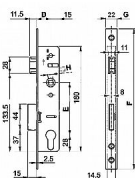

STAR EUROPORTAL zadlabací zámek pre kovové konštrukcie

» ZABEZPEČENIE » ZADLABÁVACIE ZÁMKY » Vložkové

Značka	STAR
Kód produktu	MP09000-3702
Balení	1 Ks

Popis

Pro cylindrickou vložku

Pravo-levý

Rozteč 90 nebo 92 mm, dorn 20-35 mm

Čelo: šířka 22 mm, výška 240 mm

Volitelné

Dostupný také v provedení s válečkem

Dostupnost na hlavním sklade:

skladom

Parametry

Značka	STAR
Rozteč	90