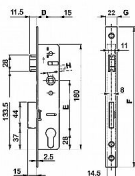

STAR EUROPORTAL zadlabací zámek pre kovové konštrukcie

» ZABEZPEČENIE » ZADLABÁVACIE ZÁMKY » Vložkové

Značka	STAR
Kód produktu	MP09000-3702
Balení	1 Ks

Popis

Pro cylindrickou vložku

Pravo-levý

Rozteč 90 nebo 92 mm, dorn 20-35 mm

Čelo: šířka 22 mm, výška 240 mm

Volitelné

Dostupný také v provedení s válečkem

Dostupnost na hlavním sklade:

skladom

Parametry

Značka	STAR
Rozteč	90