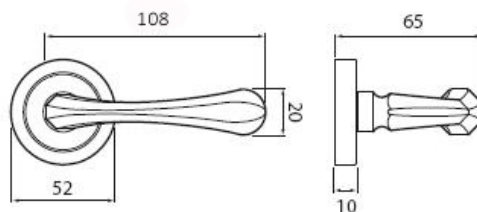

STAR P1461 BB/CP

» DVERNÉ KOVANIA » INTERIÉROVÉ » Rozetové okrúhle

Dodávateľské číslo	HS109815
Značka	TWIN
Kód produktu	03800-6165

Povrch:
AN- antik
CP - černá patina

Provedení:
BSR - bez spodních rozet
BB - na obyčejný klíč
PZ - na cylindrickou vložku (např. FAB)
WC - s WC kličkou
KPZL - klika - koule, klika směřuje vlevo
KPZR - klika - koule, klika směřuje vpravo

Dostupnosť na hlavnom sklade:
Dostupné množstvo u dodávateľa:

u dodávateľa
14,00 sd

Parametry

Značka	TWIN
Farba	Černá