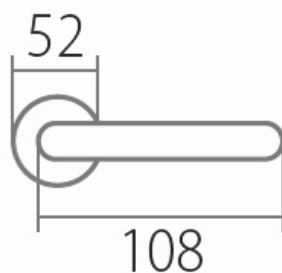

STAR P1461 BB/CP

» DVERNÉ KOVANIA » INTERIÉROVÉ » Rozetové okrúhle

Dodávateľské číslo	HS109815
Značka	TWIN
Kód produktu	03800-6165

Povrch:
AN- antik
CP - černá patina
Provedení:
BSR - bez spodních rozet
BB - na obyčejný klíč
PZ - na cylindrickou vložku (např. FAB)
WC - s WC klíčkou
KPZL - klika - koule, klika směřuje vlevo
KPZR - klika - koule, klika směřuje vpravo

Dostupnosť na hlavnom sklade:
Dostupné množstvo u dodávateľa:

u dodávateľa
12,00 sd

Parametry

Značka	TWIN
Farba	Černá