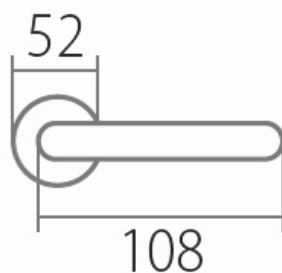

Rozměry:

Dostupnosť na hlavnom sklade:
Dostupné množstvo u dodávateľa:

u dodávateľa
12,00 sd

Parametry

Značka	TWIN
Farba	Černá