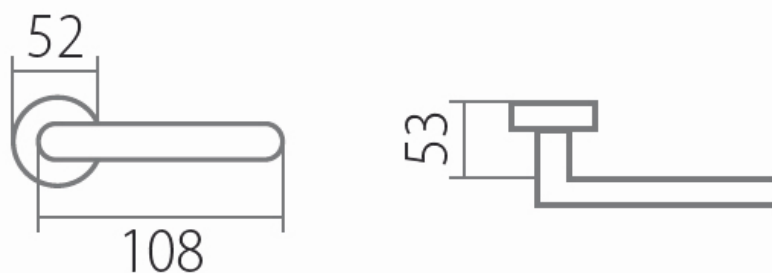

STAR P1461 BB/CP

» DVERNÉ KOVANIA » INTERIÉROVÉ » Rozetové okrúhle

Dodávateľské číslo	HS109815
Značka	TWIN
Kód produktu	03800-6165

Povrch:
AN- antik
CP - černá patina

Provedení:
BSR - bez spodních rozet
BB - na obyčejný klíč
PZ - na cylindrickou vložku (např. FAB)
WC - s WC kličkou
KPZL - klika - koule, klika směřuje vlevo
KPZR - klika - koule, klika směřuje vpravo

Povrchová úprava černá patina se částečně vyrábí ručním opracováním, a proto je každý kus jedinečným originálem.

[produktový list](#)

[prohlášení o shodě](#)
(vysvětlení klasifikační tabulky)

Rozměry:

Dostupnosť na hlavnom sklade:
Dostupné množstvo u dodávateľa:

u dodávateľa
13,00 sd

Parametry

Značka	TWIN
Farba	Černá