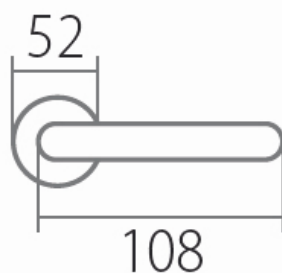

Rozměry:

Dostupnosť na hlavnom sklade:
Dostupné množstvo u dodávateľa:

u dodávateľa
13,00 sd

Parametry

Značka	TWIN
Farba	Černá