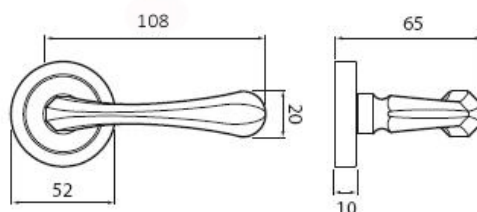

STAR P1461 BB/CP

» DVERNÉ KOVANIA » INTERIÉROVÉ » Rozetové okrúhle

Dodávateľské číslo	HS109815
Značka	TWIN
Kód produktu	03800-6165

Povrch:
AN- antik
CP - černá patina

Provedení:
BSR - bez spodních rozet
BB - na obyčejný klíč
PZ - na cylindrickou vložku (např. FAB)
WC - s WC kličkou
KPZL - klika - koule, klika směřuje vlevo
KPZR - klika - koule, klika směřuje vpravo

Povrchová úprava černá patina se částečně vyrábí ručním opracováním, a proto je každý kus jedinečným originálem.

[produktový list](#)

[prohlášení o shodě](#)
(vysvětlení klasifikační tabulky)

Rozměry:

Dostupnosť na hlavnom sklade:
Dostupné množstvo u dodávateľa:

u dodávateľa
13,00 sd

Parametry

Značka	TWIN
Farba	Černá