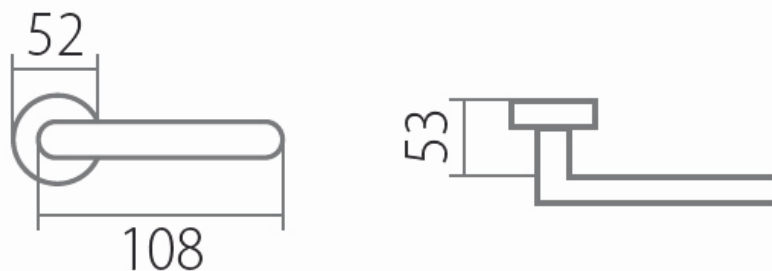

STAR P1461 BB/CP

» DVERNÉ KOVANIA » INTERIÉROVÉ » Rozetové okrúhle

Dodávateľské číslo	HS109815
Značka	TWIN
Kód produktu	03800-6165

Povrch:
AN- antik
CP - černá patina

Provedení:
BSR - bez spodních rozet
BB - na obyčejný klíč
PZ - na cylindrickou vložku (např. FAB)
WC - s WC kličkou
KPZL - klika - koule, klika směřuje vlevo
KPZR - klika - koule, klika směřuje vpravo

Povrchová úprava černá patina se částečně vyrábí ručním opracováním, a proto je každý kus jedinečným originálem.

[produktový list](#)

[prohlášení o shodě](#)
([vysvětlení klasifikační tabulky](#))

Rozměry:

Dostupnosť na hlavnom sklade:
Dostupné množstvo u dodávateľa:

u dodávateľa
14,00 sd

Parametry

Značka	TWIN
Farba	Černá