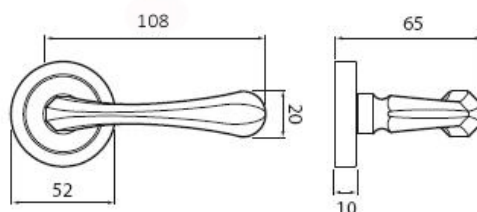

Rozměry:

Dostupnosť na hlavnom sklade:
Dostupné množstvo u dodávateľa:

u dodávateľa
13,00 sd

Parametry

Značka	TWIN
Farba	Černá