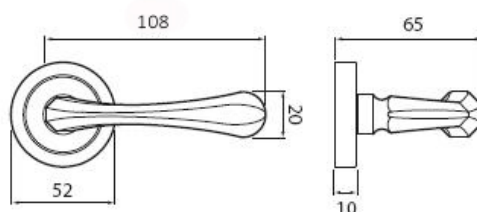

Rozměry:

Dostupnosť na hlavnom sklade:
Dostupné množstvo u dodávateľa:

u dodávateľa
12,00 sd

Parametry

Značka	TWIN
Farba	Černá