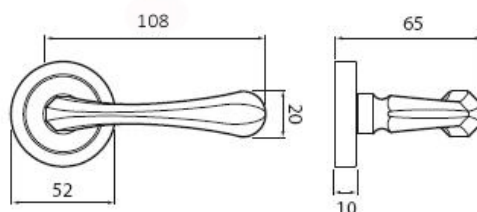

# STAR P1461 PZ/CP

» DVERNÉ KOVANIA » INTERIÉROVÉ » Rozetové okrúhle

Dodávateľské číslo	HS109816
Značka	TWIN
Kód produktu	03800-6170

Povrch:  
AN- antik  
CP - černá patina

Provedení:  
BSR - bez spodních rozet  
BB - na obyčejný klíč  
PZ - na cylindrickou vložku (např. FAB)  
WC - s WC kličkou  
KPZL - klika - koule, klika směřuje vlevo  
KPZR - klika - koule, klika směřuje vpravo

## **Rozměry:**

Dostupnosť na hlavnom sklade:  
Dostupné množstvo u dodávateľa:

u dodávateľa  
4,00 sd