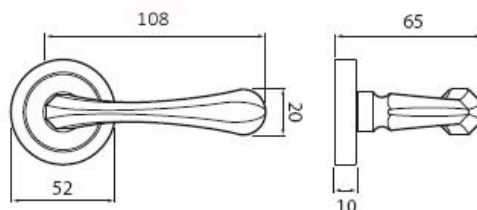

STAR P1461 PZ/CP

» DVERNÉ KOVANIA » INTERIÉROVÉ » Rozetové okrúhle

Dodávateľské číslo	HS109816
Značka	TWIN
Kód produktu	03800-6170

Povrch:
AN- antik
CP - černá patina

Provedení:
BSR - bez spodních rozet
BB - na obyčejný klíč
PZ - na cylindrickou vložku (např. FAB)
WC - s WC kličkou
KPZL - klika - koule, klika směřuje vlevo
KPZR - klika - koule, klika směřuje vpravo

Dostupnosť na hlavnom sklade:
Dostupné množstvo u dodávateľa:

u dodávateľa
7,00 sd

Parametry

Značka	TWIN
Farba	Černá