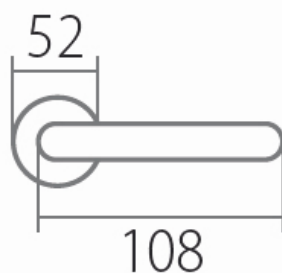

STAR P1461 PZ/CP

» DVERNÉ KOVANIA » INTERIÉROVÉ » Rozetové okrúhle

Dodávateľské číslo	HS109816
Značka	TWIN
Kód produktu	03800-6170

Povrch:
AN- antik
CP - černá patina

Provedení:
BSR - bez spodních rozet
BB - na obyčejný klíč
PZ - na cylindrickou vložku (např. FAB)
WC - s WC kličkou
KPZL - klika - koule, klika směřuje vlevo
KPZR - klika - koule, klika směřuje vpravo

Dostupnosť na hlavnom sklade:
Dostupné množstvo u dodávateľa:

u dodávateľa
7,00 sd

Parametry

Značka	TWIN
Farba	Černá