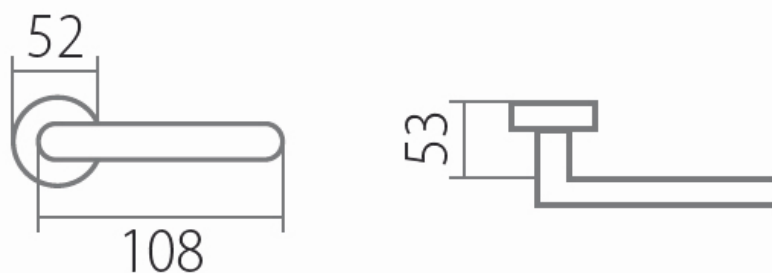

# STAR P1461 PZ/CP

» DVERNÉ KOVANIA » INTERIÉROVÉ » Rozetové okrúhle

Dodávateľské číslo	HS109816
Značka	TWIN
Kód produktu	03800-6170

Povrch:  
AN- antik  
CP - černá patina

Provedení:  
BSR - bez spodních rozet  
BB - na obyčejný klíč  
PZ - na cylindrickou vložku (např. FAB)  
WC - s WC kličkou  
KPZL - klika - koule, klika směřuje vlevo  
KPZR - klika - koule, klika směřuje vpravo

## **Rozměry:**

Dostupnosť na hlavnom sklade:  
Dostupné množstvo u dodávateľa:

u dodávateľa  
4,00 sd

## **Parametry**

Značka	TWIN
Farba	Černá