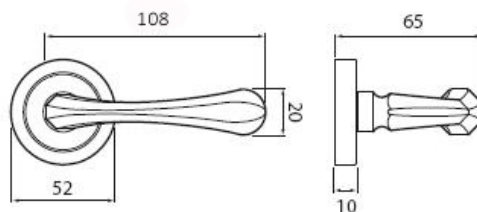

Rozměry:

Dostupnosť na hlavnom sklade:
Dostupné množstvo u dodávateľa:

u dodávateľa
8,00 sd

Parametry

Značka	TWIN
Farba	Černá