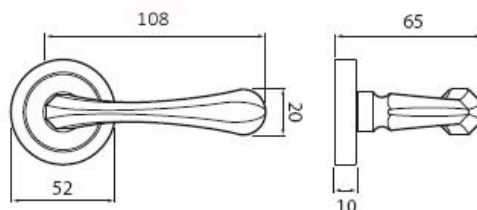

Rozměry:

Dostupnosť na hlavnom sklade:
Dostupné množstvo u dodávateľa:

u dodávateľa
8,00 sd

Parametry

Značka	TWIN
Farba	Černá