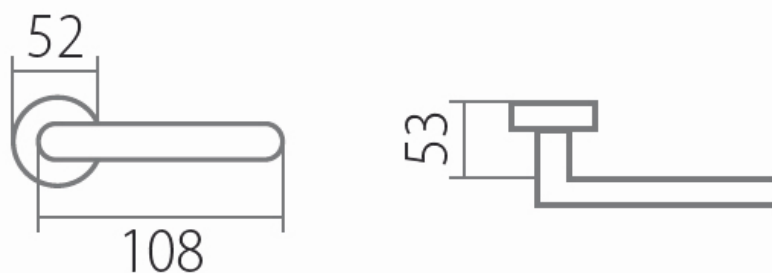

STAR P1461 WC/CP

» DVERNÉ KOVANIA » INTERIÉROVÉ » Rozetové okrúhle

Dodávateľské číslo	HS109818
Značka	TWIN
Kód produktu	03800-6175

Povrch:
AN- antik
CP - černá patina

Provedení:
BSR - bez spodních rozet
BB - na obyčejný klíč
PZ - na cylindrickou vložku (např. FAB)
WC - s WC kličkou
KPZL - klika - koule, klika směřuje vlevo
KPZR - klika - koule, klika směřuje vpravo

Povrchová úprava černá patina se částečně vyrábí ručním opracováním, a proto je každý kus jedinečným originálem.

[produktový list](#)

[prohlášení o shodě](#)
([vysvětlení klasifikační tabulky](#))

Rozměry:

Dostupnosť na hlavnom sklade:
Dostupné množstvo u dodávateľa:

u dodávateľa
10,00 sd

Parametry

Značka	TWIN
Farba	Černá