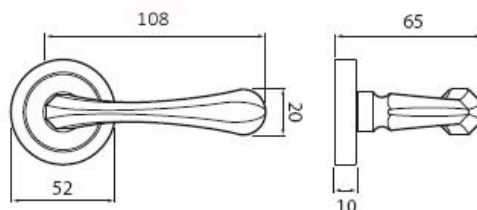

STAR P1461 WC/CP

» DVERNÉ KOVANIA » INTERIÉROVÉ » Rozetové okrúhle

Dodávateľské číslo	HS109818
Značka	TWIN
Kód produktu	03800-6175

Povrch:
AN- antik
CP - černá patina

Provedení:
BSR - bez spodních rozet
BB - na obyčejný klíč
PZ - na cylindrickou vložku (např. FAB)
WC - s WC kličkou
KPZL - klika - koule, klika směřuje vlevo
KPZR - klika - koule, klika směřuje vpravo

Dostupnosť na hlavnom sklade:
Dostupné množstvo u dodávateľa:

u dodávateľa
8,00 sd

Parametry

Značka	TWIN
Farba	Černá