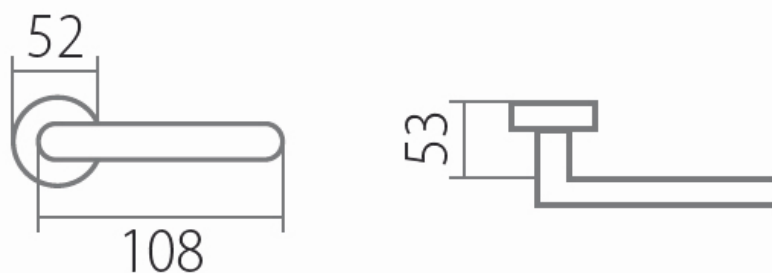

STAR P1461 WC/CP

» DVERNÉ KOVANIA » INTERIÉROVÉ » Rozetové okrúhle

Dodávateľské číslo	HS109818
Značka	TWIN
Kód produktu	03800-6175

Povrch:
AN- antik
CP - černá patina

Provedení:
BSR - bez spodních rozet
BB - na obyčejný klíč
PZ - na cylindrickou vložku (např. FAB)
WC - s WC kličkou
KPZL - klika - koule, klika směřuje vlevo
KPZR - klika - koule, klika směřuje vpravo

Povrchová úprava černá patina se částečně vyrábí ručním opracováním, a proto je každý kus jedinečným originálem.

[produktový list](#)

[prohlášení o shodě](#)
([vysvětlení klasifikační tabulky](#))

Rozměry:

Dostupnosť na hlavnom sklade:
Dostupné množstvo u dodávateľa:

u dodávateľa
8,00 sd

Parametry

Značka	TWIN
Farba	Černá