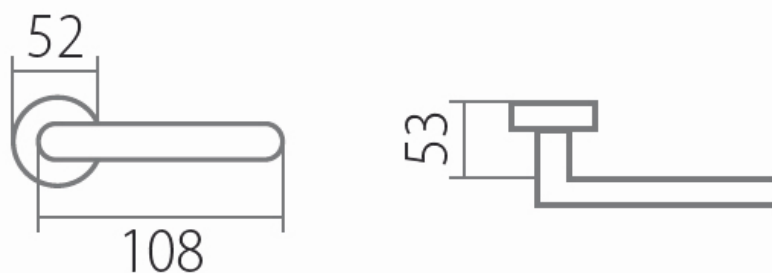

Rozměry:

Dostupnosť na hlavnom sklade:
Dostupné množstvo u dodávateľa:

u dodávateľa
8,00 sd

Parametry

Značka	TWIN
Farba	Černá