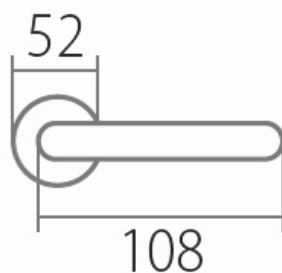

STAR P1461 WC/CP

» DVERNÉ KOVANIA » INTERIÉROVÉ » Rozetové okrúhle

Dodávateľské číslo	HS109818
Značka	TWIN
Kód produktu	03800-6175

Povrch:
AN- antik
CP - černá patina
Provedení:
BSR - bez spodních rozet
BB - na obyčejný klíč
PZ - na cylindrickou vložku (např. FAB)
WC - s WC klíčkou
KPZL - klika - koule, klika směřuje vlevo
KPZR - klika - koule, klika směřuje vpravo

Dostupnosť na hlavnom sklade:
Dostupné množstvo u dodávateľa:

u dodávateľa
7,00 sd

Parametry

Značka	TWIN
Farba	Černá