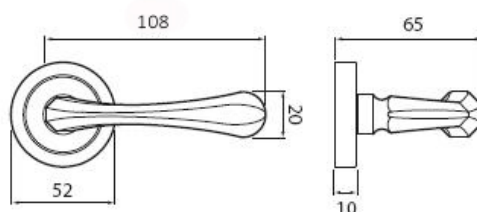

STAR P1461 WC/CP

» DVERNÉ KOVANIA » INTERIÉROVÉ » Rozetové okrúhle

Dodávateľské číslo	HS109818
Značka	TWIN
Kód produktu	03800-6175

Povrch:
AN- antik
CP - černá patina
Provedení:
BSR - bez spodních rozet
BB - na obyčejný klíč
PZ - na cylindrickou vložku (např. FAB)
WC - s WC klíčkou
KPZL - klika - koule, klika směřuje vlevo
KPZR - klika - koule, klika směřuje vpravo

Dostupnosť na hlavnom sklade:
Dostupné množstvo u dodávateľa:

u dodávateľa
7,00 sd

Parametry

Značka	TWIN
Farba	Černá