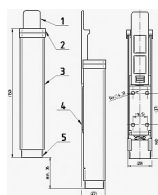

Stava dveří BRANO K 501

» DVERNÉ KOVANIA » STAVAČE, ZARÁŽKY

Značka	BRANO
Kód produktu	MP06300-0115

Mechanický stavěč dveří Brano K501, s výhodou odblokování a zablokování v jakémkoli úhlu otevření dveří, bez nutnosti použití montážního náradí. Jednoduchá montáž, nezávislý na použití závirače dveří. Jde o perfektní jistič dveří, který je spolehlivý a hlavně jednoduchý k obsluze.

Rozměry tělesa: 149x32x27
Posunutí v ose y (zdvih): max. 40mm
Barva: bílá, hnědá, stříbrná, zlatá
Hmotnost: 0,21kg

Funkce a použití:

Zajištění dveřního křídla se provede stlačením hlavice a tím vysunutí nárazníku, který je zajištěn v kterékoliv poloze vnitřním mechanismem stavěče. Stlačením tlačítka je nárazník vrácen pružinou do výchozí polohy. Stavěč musí spolehlivě blokovat dveřní křídlo proti zavření při působení tlaku 50N působícímu ve směru zavírání dveřního křídla.