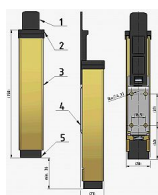

Stava dveří BRANO K 501

» DVERNÉ KOVANIA » STAVAČE, ZARÁŽKY

Značka

BRANO

Kód produktu

MP06300-0115

Mechanický stavěč dveří Brano K501, s výhodou odblokování a zablokování v jakémkoli úhlu otevření dveří, bez nutnosti použití montážního nářadí. Jednoduchá montáž, nezávislý na použití závěsa dveří. Jde o perfektní jistič dveří, který je spolehlivý a hlavně jednoduchý k obsluze.

Rozměry tělesa: 149x32x27

Posunutí v ose y (zdvih): max. 40mm

Barva: bílá, hnědá, stříbrná, zlatá

Hmotnost: 0,21kg

Funkce a použití:

Zajištění dveřního křídla se provede stlačením hlavice a tím vysunutím nárazníku, který je zajištěn v kterékoliv poloze vnitřním mechanismem stavěče. Stlačením tlačítka je nárazník vrácen pružinou do výchozí polohy. Stavěč musí spolehlivě blokovat dveřní křídlo proti zavření při působení tlaku 50N působícímu ve směru zavírání dveřního křídla.