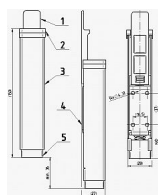

Stava dveří BRANO K 501

» DVERNÉ KOVANIA » STAVAČE, ZARÁŽKY

Značka

BRANO

Kód produktu

MP06300-0115

Mechanický stavěč dveří Brano K501, s výhodou odblokování a zablokování v jakémkoli úhlu otevření dveří, bez nutnosti použití montážního nářadí. Jednoduchá montáž, nezávislý na použití závěsa dveří. Jde o perfektní jistič dveří, který je spolehlivý a hlavně jednoduchý k obsluze.

Rozměry tělesa: 149x32x27

Posunutí v ose y (zdvih): max. 40mm

Barva: bílá, hnědá, stříbrná, zlatá

Hmotnost: 0,21kg

Funkce a použití:

Zajištění dveřního křídla se provede stlačením hlavice a tím vysunutím nárazníku, který je zajištěn v kterékoliv poloze vnitřním mechanismem stavěče. Stlačením tlačítka je nárazník vrácen pružinou do výchozí polohy. Stavěč musí spolehlivě blokovat dveřní křídlo proti zavření při působení tlaku 50N působícímu ve směru zavírání dveřního křídla.