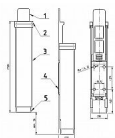

Stava dveří BRANO K 501

» DVERNÉ KOVANIA » STAVAČE, ZARÁŽKY

Značka	BRANO
Kód produktu	MP06300-0115

Mechanický stavěč dveří Brano K501, s výhodou odblokování a zablokování v jakémkoli úhlu otevření dveří, bez nutnosti použití montážního náradí. Jednoduchá montáž, nezávislý na použití závirače dveří. Jde o perfektní jistič dveří, který je spolehlivý a hlavně jednoduchý k obsluze.

Rozměry tělesa: 149x32x27
Posunutí v ose y (zdvih): max. 40mm
Barva: bílá, hnědá, stříbrná, zlatá
Hmotnost: 0,21kg

Funkce a použití:

Zajištění dveřního křídla se provede stlačením hlavice a tím vysunutí nárazníku, který je zajištěn v kterékoliv poloze vnitřním mechanismem stavěče. Stlačením tlačítka je nárazník vrácen pružinou do výchozí polohy. Stavěč musí spolehlivě blokovat dveřní křídlo proti zavření při působení tlaku 50N působícímu ve směru zavírání dveřního křídla.