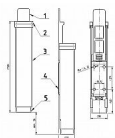

Stava dveří BRANO K 501

» DVERNÉ KOVANIA » STAVAČE, ZARÁŽKY

Značka

BRANO

Kód produktu

MP06300-0115

Mechanický stavěč dveří Brano K501, s výhodou odblokování a zablokování v jakémkoli úhlu otevření dveří, bez nutnosti použití montážního nářadí. Jednoduchá montáž, nezávislý na použití závěsa dveří. Jde o perfektní jistič dveří, který je spolehlivý a hlavně jednoduchý k obsluze.

Rozměry tělesa: 149x32x27

Posunutí v ose y (zdvih): max. 40mm

Barva: bílá, hnědá, stříbrná, zlatá

Hmotnost: 0,21kg

Funkce a použití:

Zajištění dveřního křídla se provede stlačením hlavice a tím vysunutím nárazníku, který je zajištěn v kterékoliv poloze vnitřním mechanismem stavěče. Stlačením tlačítka je nárazník vrácen pružinou do výchozí polohy. Stavěč musí spolehlivě blokovat dveřní křídlo proti zavření při působení tlaku 50N působícímu ve směru zavírání dveřního křídla.