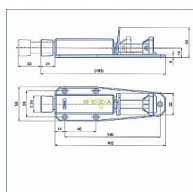

# stavač dverí SD 1 s gumou

» DVERNÉ KOVANIA » STAVAČE, ZARÁŽKY

Kód produktu

MP04000-0930

Stavěč dverí - s gumou

Dostupnosť na hlavnom sklade:

skladom