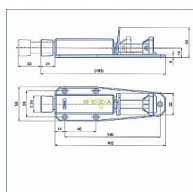

stavač dverí SD 1 s gumou

» DVERNÉ KOVANIA » STAVAČE, ZARÁŽKY

Kód produktu

MP04000-0930

Stavěč dverí - s gumou

Dostupnosť na hlavnom sklade:

viac ako 10 ks