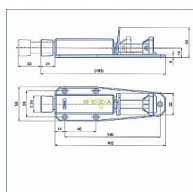

stavač dverí SD 1 s gumou

» DVERNÉ KOVANIA » STAVAČE, ZARÁŽKY

Kód produktu

MP04000-0930

Stavěč dverí - s gumou

Dostupnosť na hlavnom sklade:

skladom