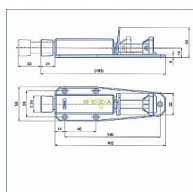

Stavač dverí SD 1 s gumou hnedý

» DVERNÉ KOVANIA » STAVAČE, ZARÁŽKY

Kód produktu 04000-0935

Balení 1 Ks

Stavěč dverí - s gumou

Dostupnosť na hlavnom sklade: skladom