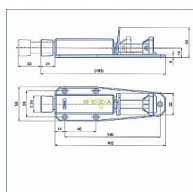

# Stavač dverí SD 1 s gumou hnedý

» DVERNÉ KOVANIA » STAVAČE, ZARÁŽKY

Kód produktu 04000-0935

Balení 1 Ks

Stavěč dverí - s gumou

Dostupnosť na hlavnom sklade: skladom