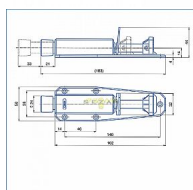

Stavač dverí SD 1 s gumou hnedý

» DVERNÉ KOVANIA » STAVAČE, ZARÁŽKY

Kód produktu 04000-0935

Balení 1 Ks

Stavěč dverí - s gumou

Dostupnosť na hlavnom sklade: skladom