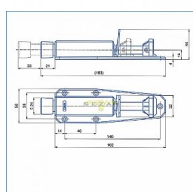

Stavač dverí SD 1 s gumou sivý

» DVERNÉ KOVANIA » STAVAČE, ZARÁŽKY

EAN	8595087504579
Kód produktu	04000-0930
Balení	1 Ks

Stavěč dverí - s gumou

Dostupnosť na hlavnom sklade: viac ako 10 ks