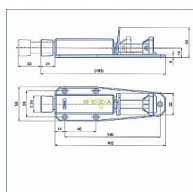

Stavač dverí SD 1 s gumou sivý

» DVERNÉ KOVANIA » STAVAČE, ZARÁŽKY

Dodávateľské číslo	1549118050010
EAN	8595087504579
Kód produktu	04000-0930
Balení	1 Ks

Stavěč dverí - s gumou

Dostupnosť na hlavnom sklade: skladom