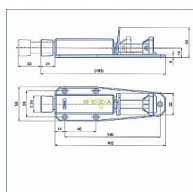

# Stavač dverí SD 1 s gumou sivý

» DVERNÉ KOVANIA » STAVAČE, ZARÁŽKY

EAN	8595087504579
Kód produktu	04000-0930
Balení	1 Ks

Stavěč dverí - s gumou

Dostupnosť na hlavnom sklade: skladom