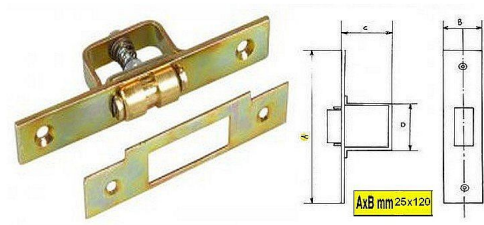

# Stavací valček zadlabací F1-208

» ZABEZPEČENIE » ZADLABÁVACIE ZÁMKY » Valčekové

Dodávateľské číslo	032053
EAN	8590531320538
Kód produktu	04050-3010
Balení	1 Ks

stavěcí váleček pro různá použití, třeba na kyvné dveře

## Popis

rozměry: délka čela - 100 mm šířka čela 16 mm