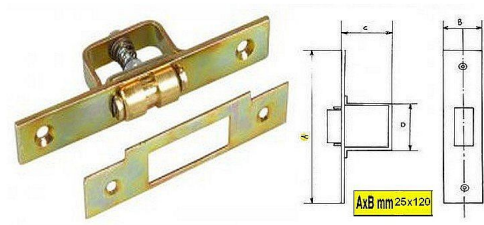

Stavací valček zadlabací F1-208

» ZABEZPEČENIE » ZADLABÁVACIE ZÁMKY » Valčekové

Dodávateľské číslo	032053
EAN	8590531320538
Kód produktu	04050-3010
Balení	1 Ks

stavěcí váleček pro různá použití, třeba na kyvné dveře

Dostupnosť na hlavnom sklade: sklado
Dostupné množstvo u dodávateľa: sklad dodávateľa

Popis

rozměry: délka čela - 100 mm šířka čela 16 mm