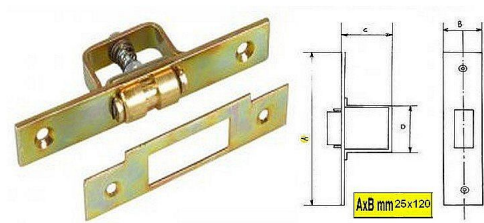

Stavací valček zadlabací F1-208

» ZABEZPEČENIE » ZADLABÁVACIE ZÁMKY » Valčekové

Dodávateľské číslo	032053
EAN	8590531320538
Kód produktu	04050-3010
Balení	1 Ks

stavěcí váleček pro různá použití, třeba na kyvné dveře

Dostupnosť na hlavnom sklade: skladom
Dostupné množstvo u dodávateľa: sklad dodávateľa

Popis

rozměry: délka čela - 100 mm šířka čela 16 mm