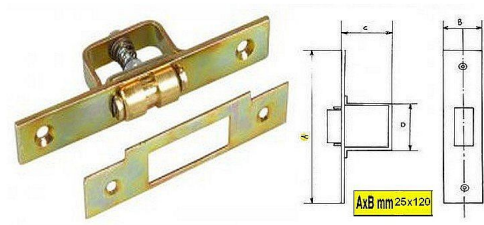

Stavací valček zadlabací F1-208

» ZABEZPEČENIE » ZADLABÁVACIE ZÁMKY » Valčekové

Dodávateľské číslo	032053
EAN	8590531320538
Kód produktu	04050-3010
Balení	1 Ks

stavěcí váleček pro různá použití, třeba na kyvné dveře

Dostupnosť na hlavnom sklade: skladom
Dostupné množstvo u dodávateľa: sklad dodávateľa

Popis

rozměry: délka čela - 100 mm šířka čela 16 mm