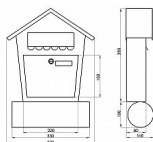

ŠTEPÁN antik med' poštová schránka

» DOM, STAVBA, ZÁHRADA » POŠTOVNÉ SCHRÁNKY » Ocel'ové

Dodávateľské číslo	040639
EAN	8590531406393
Kód produktu	04081-1280
Balení	1 Ks

- ocelová schránka
- vhoz i výběr vpředu
- roura na noviny
- 2ks klíče
- pojme zásilku A4
- montážní materiál

Dostupnosť na hlavnom sklade: u dodávateľa
Dostupné množstvo u dodávateľa: sklad dodávateľa

Parametry

Farba	Bronz, F4 bronz elox