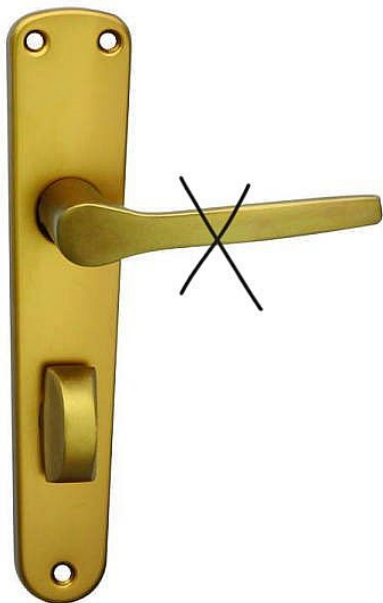

# štít elox F4 MONET oblý WC 72

» DVERNÉ KOVANIA » INTERIÉROVÉ » Štítové

Kód produktu	03600-6690
Balení	1 Ks

Štítové kování pro interiérové dveře  
Rozměry: štít 205 × 42 mm, klika 115 mm  
Rozteč 72 a 90 mm  
Provedení:  
na klíč (BB), klika - klika  
na cylindrickou vložku (PZ), klika - klika nebo klika - madlo  
WC, klika - klika  
Povrch elox hliník bronzový (F4)