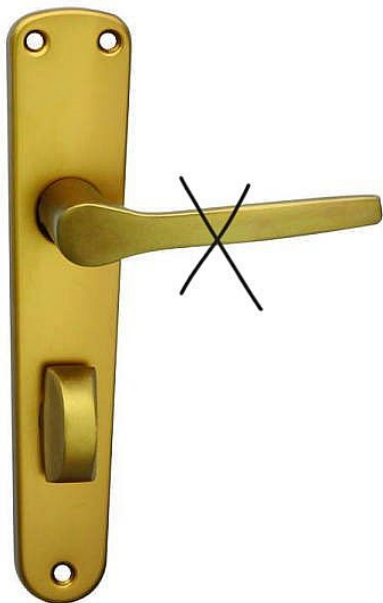

štít elox F4 MONET oblý WC 90

» DVERNÉ KOVANIA » INTERIÉROVÉ » Štítové

Kód produktu	03600-6695
Balení	1 Ks

Štítové kování pro interiérové dveře
Rozměry: štít 205 × 42 mm, klika 115 mm
Rozteč 72 a 90 mm
Provedení:
na klíč (BB), klika - klika
na cylindrickou vložku (PZ), klika - klika nebo klika - madlo
WC, klika - klika
Povrch elox hliník bronzový (F4)

Dostupnost na hlavním sklade: skladom
Dostupné množství u dodávatele: sklad dodávatele

Parametry

Farba	Bronz, F4 bronz elox
-------	----------------------