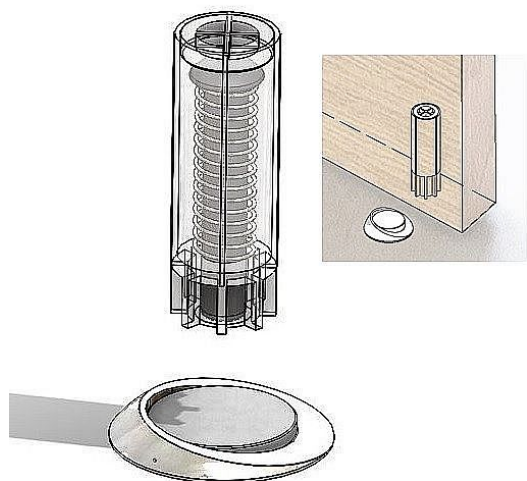

STOPPINO magnetická zarážka

» DVERNÉ KOVANIA » STAVAČE, ZARÁŽKY

Značka	TWIN
Kód produktu	MP03800-6230

Popis

Povrchem se myslí barva podložky (okraje). Magnet (kruh uprostřed) uprostřed má kovovou (stříbrnou) barvu.

Zarážka drží v dveřním křídle i bez vlepění (odpovídá-li průměr otvoru rozměru ve výkresu), ale je možno ji taktéž vlepit.

Dostupnost na hlavním sklade:	u dodávatele
Dostupné množství u dodávatele:	768,00 sd

Parametry

Značka	TWIN
--------	------