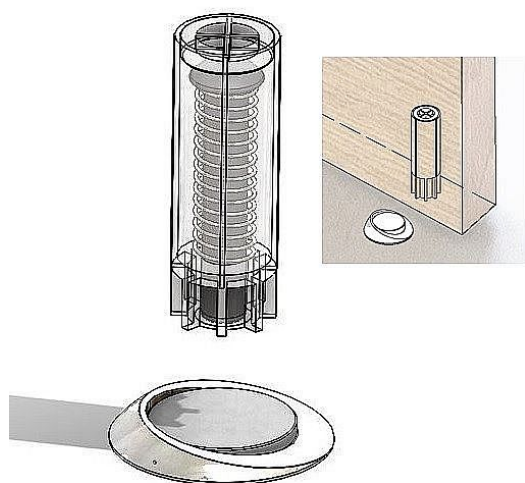

# STOPPINO magnetická zarážka

» DVERNÉ KOVANIA » STAVAČE, ZARÁŽKY

Značka

TWIN

Kód produktu

MP03800-6230

## Popis

Povrchem se myslí barva podložky (okraje). Magnet (kruh uprostřed) uprostřed má kovovou (stříbrnou) barvu.

Zarážka drží v dveřním křídle i bez vlepění (odpovídá-li průměr otvoru rozměru ve výkresu), ale je možno ji taktéž vlepit.