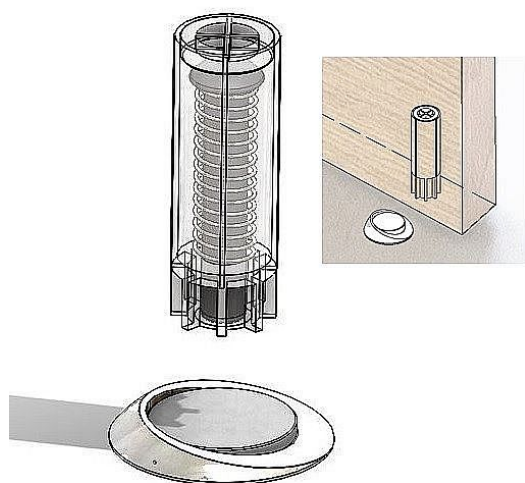

STOPPINO magnetická zarážka

» DVERNÉ KOVANIA » STAVAČE, ZARÁŽKY

Značka

TWIN

Kód produktu

MP03800-6230

Popis

Povrchem se myslí barva podložky (okraje). Magnet (kruh uprostřed) uprostřed má kovovou (stříbrnou) barvu.

Zarážka drží v dveřním křídle i bez vlepění (odpovídá-li průměr otvoru rozměru ve výkresu), ale je možno ji taktéž vlepit.

Dostupnost na hlavním sklade:

u dodávatele

Dostupné množství u dodávatele:

459,00 sd

Parametry

Značka

TWIN