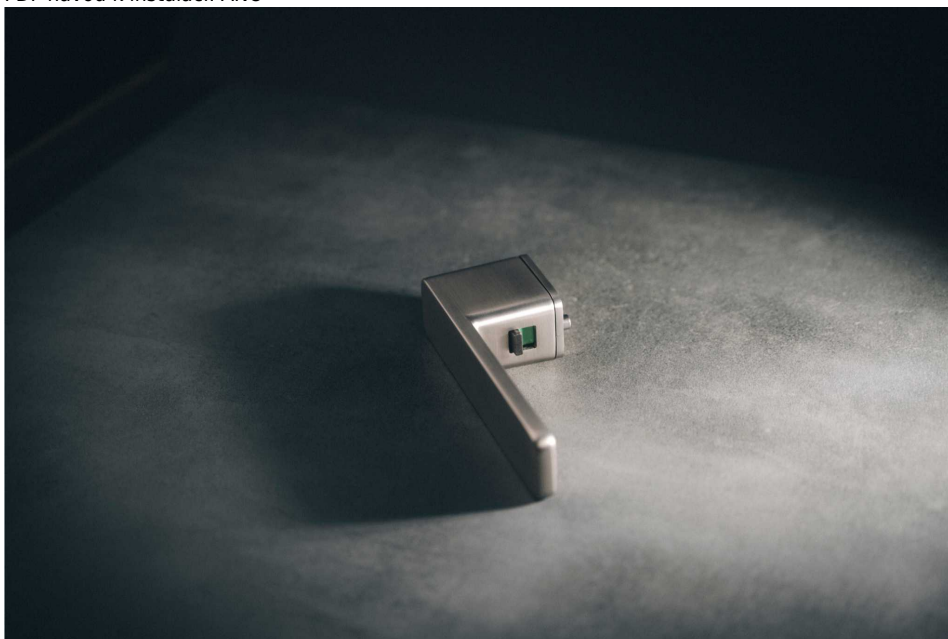

Rozměry kování:

1. Délka rukojeti 157,7mm
   - Tloušťka rozety pod kliku: 3mm
   - Rozeta pod kliku: 52x34mm
   - Rozteče pro šrouby: 38 mm
2. VIDEO návod k instalaci: ANO
3. jednoduchá montáž

PDF návod k instalaci: ANO