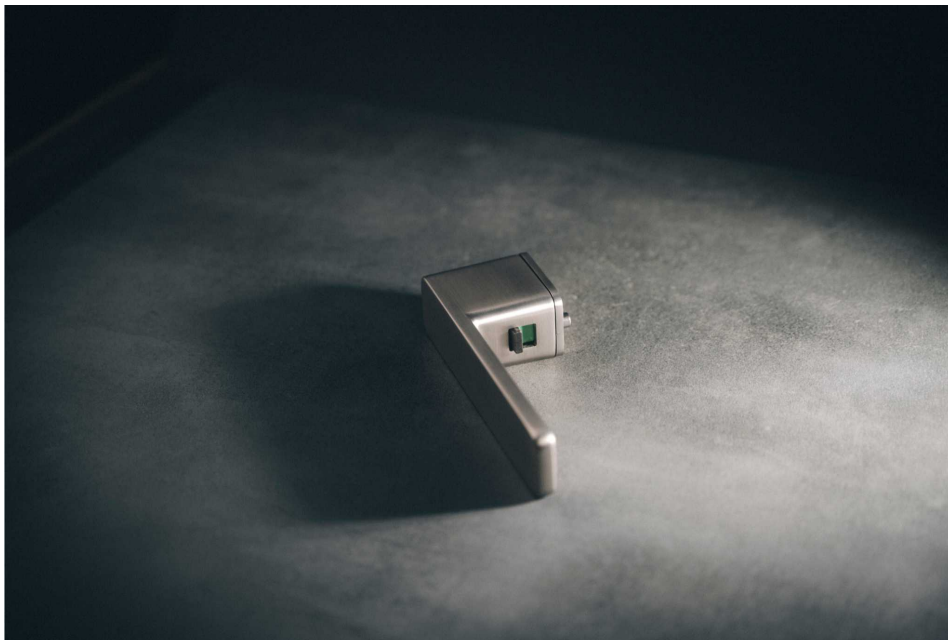

Rozměry kování:

1. Délka rukojeti 160mm
   - Tloušťka rozety pod kliku: 3mm
   - Rozeta pod kliku: 52x34mm
   - Rozteče pro šrouby: 38 mm
2. VIDEO návod k instalaci: ANO
3. jednoduchá montáž

PDF návod k instalaci: ANO