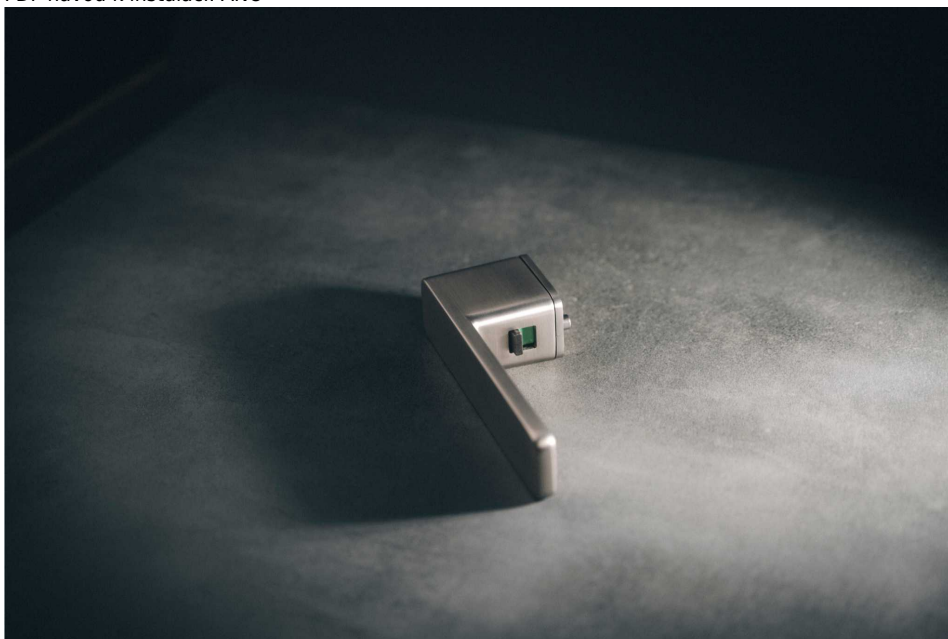

Rozměry kování:

1. Délka rukojeti 160mm
   - Tloušťka rozety pod kliku: 3mm
   - Rozeta pod kliku: 52x34mm
   - Rozteče pro šrouby: 38 mm
2. VIDEO návod k instalaci: ANO
3. jednoduchá montáž

PDF návod k instalaci: ANO